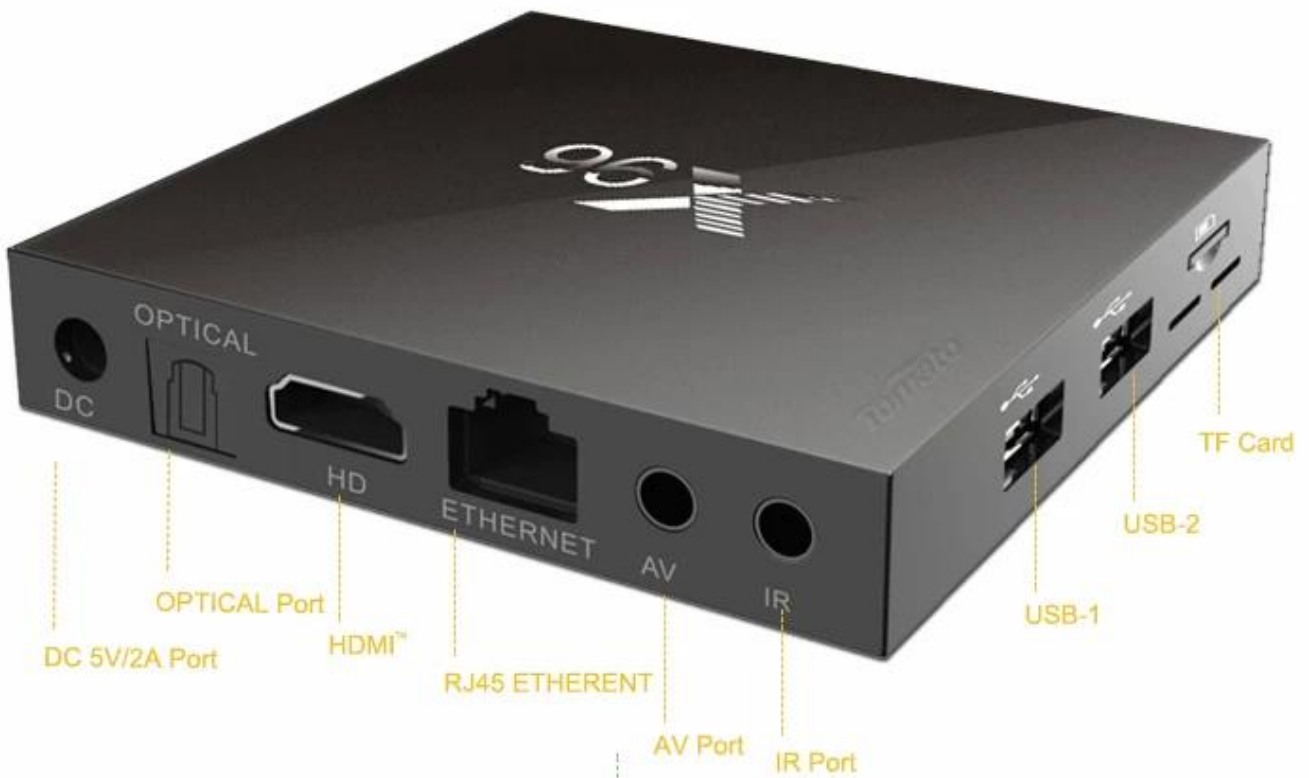

## **Características:**

Amlogic S905X Quad Core TV Box con última Android6.0, reproducción VP9 perfil-2 hasta 4K\*2K@60fps, soporte completo H.265/H.246.

## **¿Qué es la caja?**

- 1 \* android TV Box XBMC
- 1 \* Cable HDMI
- 1 \* Control remoto
- 1 \* adaptador de corriente
- 1 \* Manual de usuario

# Picture Show

Indicator Light Port

## X96 Smart Box

 S905X	Android 6.0	ARM Cortex A53	CPU 4 Core 64bit	GPU 5 Core MALI-450	4K 60fps
VP9 HDR10	H.265 10bit	eMMC Design	LAN 100M	WiFi 2.4G	IR Dual