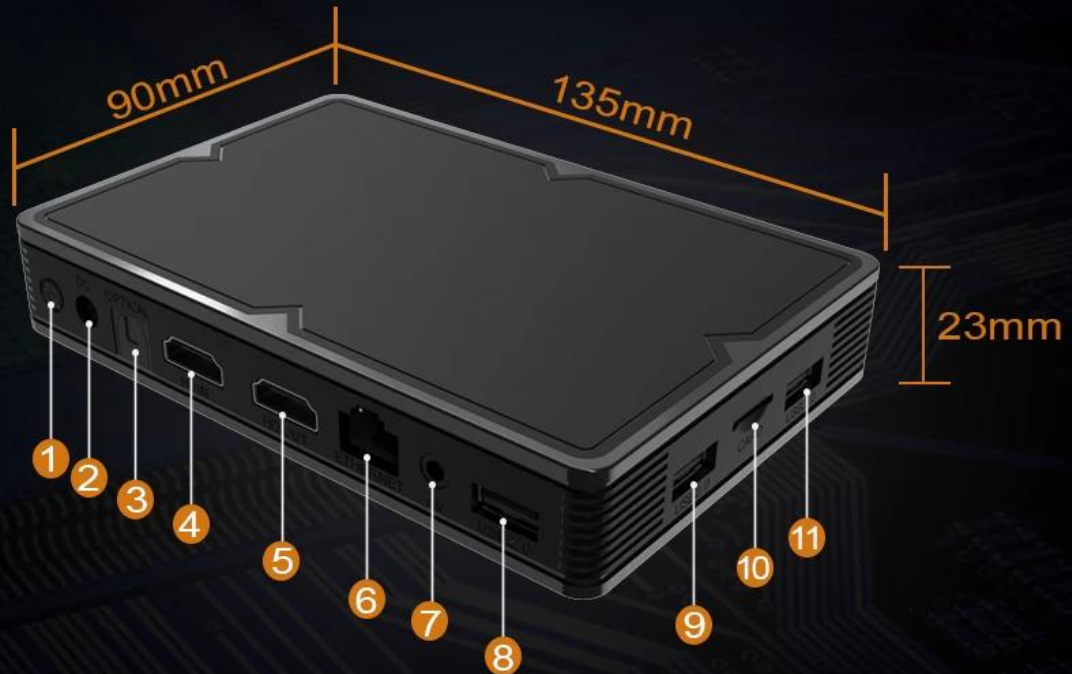

Chip 4GB 32GB de Allwinner H6 de la caja de Android 9.0 TV con el LAN Bluetooth USB3.0 de Wifi de la banda dual de la pantalla LED

Especificaciones

N ° de Modelo.	Caja de TV Allwinner H6 Android 9.0
UPC	Allwinner H603 ARM Cortex™ de cuatro núcleSO y 64 bits - A53
GPU	GPU multinúcleo de alto rendimiento Mali T720
ROM	DDR3: 4GB/2GB
Almacenamiento interno	eMMC: 32 GB (opción: 16 GB/64 GB)
OS	Android 9.0
WiFi	IEEE 802.11 b/g/n/ac; 2,4G/5G 2*2 mimo
Bluetooth	Bluetooth 4.1 HS; Soporte remoto por voz

Many ports Major possibilities

packs a lot of connectivity into a small space
easily connect to your hdtv

1 . POWER SWITCH

2 . DC 5V

3 . OPTICAL

4 . HDMI IN

5 . HDMI OUT

6 . ETHERNET