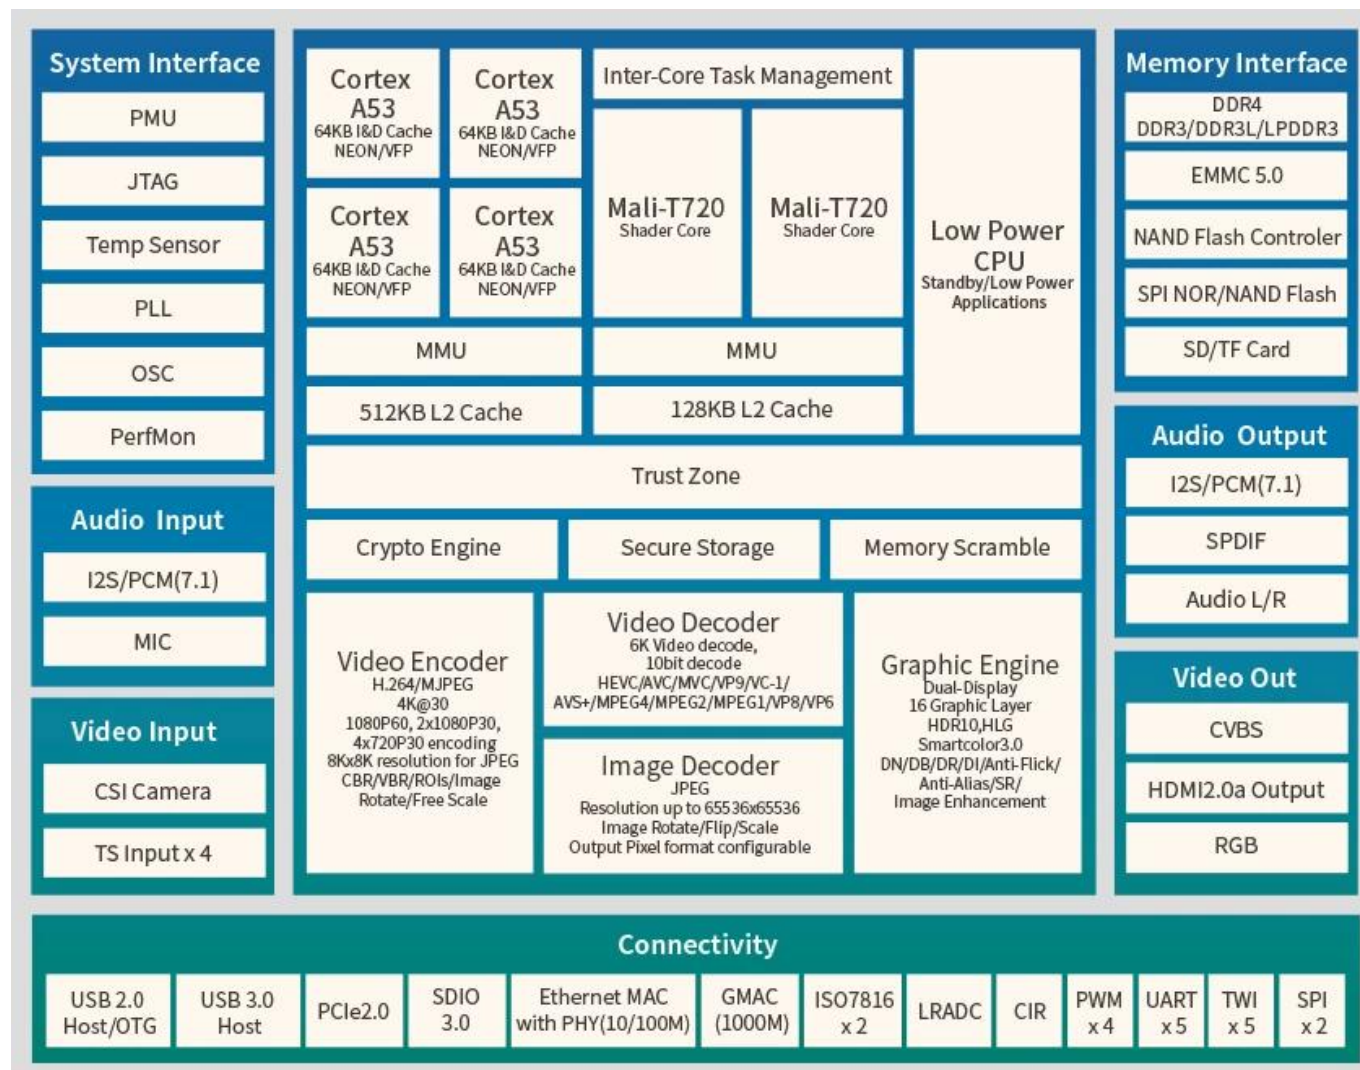

Chip 4GB 32GB de Allwinner H6 de la caja de Android 9.0 TV con el LAN Bluetooth USB3.0 de Wifi de la banda dual de la pantalla LED

Especificaciones

N ° de Modelo.	Caja de TV Allwinner H6 Android 9.0
UPC	Allwinner H603 ARM Cortex™ de cuatro núcleSO y 64 bits - A53
GPU	GPU multinúcleo de alto rendimiento Mali T720
ROM	DDR3: 4GB/2GB
Almacenamiento interno	eMMC: 32 GB (opción: 16 GB/64 GB)
OS	Android 9.0
WiFi	IEEE 802.11 b/g/n/ac; 2,4G/5G 2*2 mimo
Bluetooth	Bluetooth 4.1 HS; Soporte remoto por voz

Many ports Major possibilities

packs a lot of connectivity into a small space
easily connect to your hdtv

1 . POWER SWITCH

2 . DC 5V

3 . OPTICAL

4 . HDMI IN

5 . HDMI OUT

6 . ETHERNET

T720

6K*4K
@30fps

Ultra HD

New upgrade system

In-depth development from the native architecture system performance is significantly improved than the previous generation, to create a smarter operating system that understands you better.

Práctica pantalla LED:

La pantalla LED incorporada en la caja de TV facilita la visualización de información importante como la hora, el estado de la red y más. Navegue por los menús y configuraciones sin esfuerzo, mejorando su experiencia general de usuario.