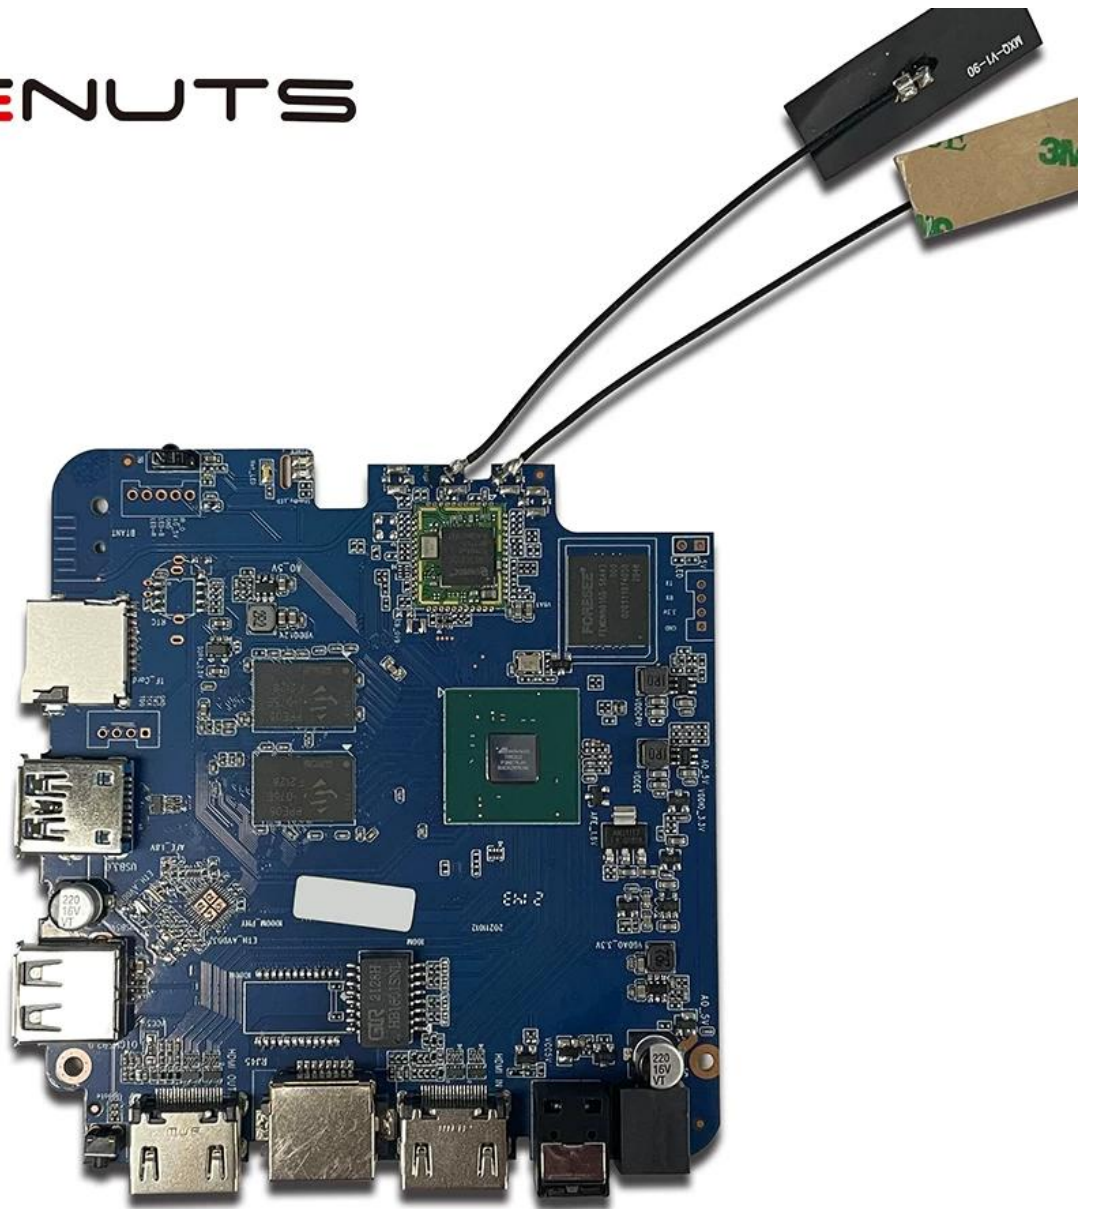

ONENUTS

Multi-core 32/64-bit CPU and 3D GPU with high performance	Powerful multimedia processing capability, supporting all mainstream video decoding including 8K/4K 10-bit AV1/H.265/VP9/AVS2	Supports all mainstream HDR standard including Dolby Vision, HDR10 and HLG	Unique Trulife picture quality enhancement engine, offering theater-like visual effect	Complete production-ready security solution, supporting secure boot, secure OS and mainstream DRMs
Ultra-high performance and ultra-low power consumption	Ultra-high SoC integration and rich peripheral interfaces	Complete IP license, including Dolby, DTS, etc.	Supports screen projection technology like DLNA, Miracast etc.	Provides mature turn-key solution for both split and AIO smart TV