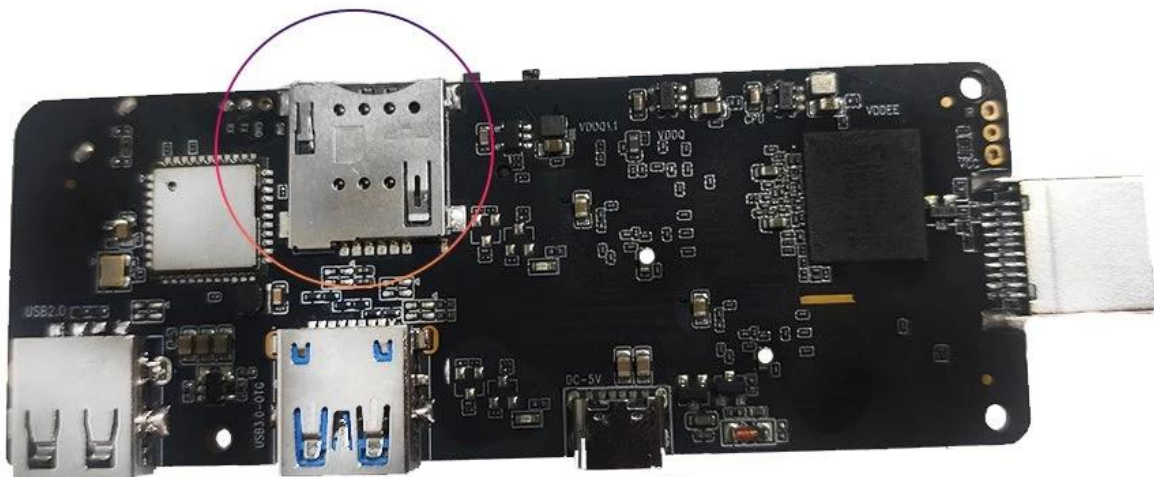

Tiempo de visualización LED	1* Tiempo de visualización LED, RTC integrado, dispositivo USB integrado
Otros	
Fuente de alimentación	CA 100-240 V 50/60 Hz, CC 5 V/2 A.
Idioma	Inglés, alemán, ruso, francés, español, italiano, árabe, japonés, coreano, hebreo, etc., varios idiomas.
Solicitud	La versión más reciente de KODI admite reproducción local de alta definición, admite instalación y reproducción de complementos
Accesorio	Manual de usuario, cable HDMI, control remoto por infrarrojos, adaptador de corriente
Opción	Admite mouse y teclado a través de USB o BT; Admite mouse y teclado inalámbricos de 2,4 GHz a través de un dongle USB de 2,4 GHz

SIM card slot

Nuestro Caja de TV Android con soporte 3G/4G LTE WCDMA redefine el entretenimiento en el