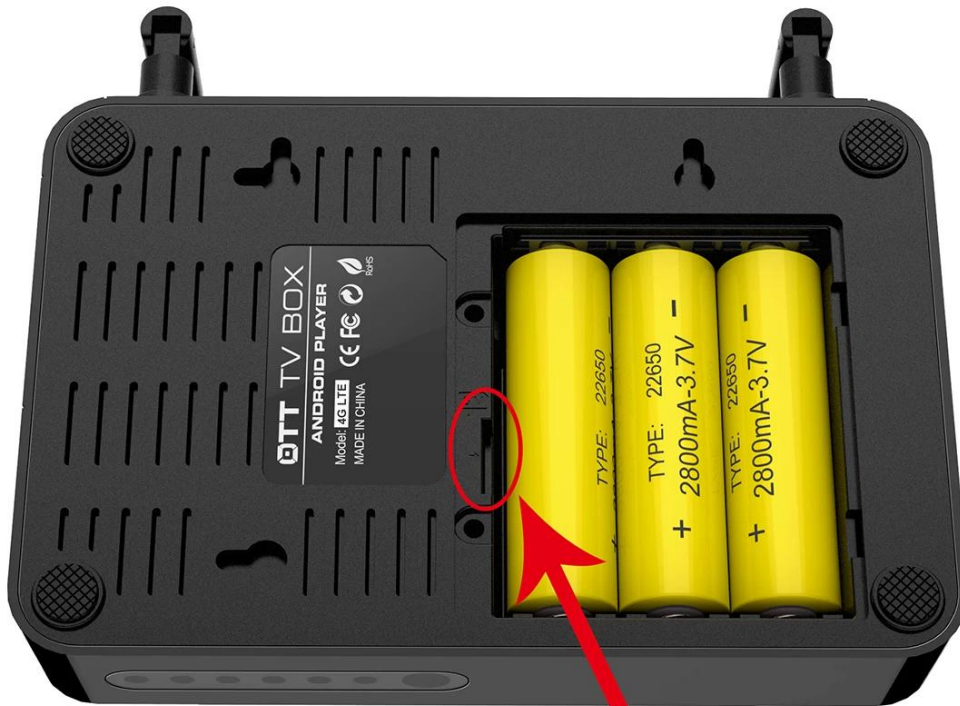

## Especificaciones

N ° de Modelo.	Cajas de TV Android al por mayor
UPC	AmlogicS905X CPU ARM Cortex-A53 de cuatro núcleos a 2 GHz (DVFS)
GPU	Penta-Core Mali-450 Hasta 750Mhz
SDRAM	1GB/2GB
Destello	eMMC de 8GB/16G/32G (opcional)
Wifi	Wi-Fi (802.11b/g/n) 2,4G/5G
Bluetooth	BT4.0
Ethernet	Ethernet: 100M, estándar RJ-45
Sistema operativo Android	Android6.0/7.0
Protocolos de transporte	DLNA, reproducción aérea

### Especificaciones del puerto

Puerto USB	2* USB 2.0 externo, 2* USB 2.0 interno
Lector de tarjetas	1 * tarjeta TF
Micro SIM	1* Micro-SIM, 1* ranura para tarjeta Micro-SIM oculta
televisión de alta definición	1* salida de televisión de alta definición
LAN	1 * RJ45LAN Ethernet 10M/100M
SALIDA AV	1* SALIDA AV/entrada IR (opcional)

4G LTE

4G LTE

4G LTE

4G LTE

4G LTE

4G LTE

Sim Slot

**OTT TV BOX**

**4K HDR** **HDMI 2.0**  
**HDCP 2.2**

Internal Zigbee(optional)  
**CEC** Internal Rrecharge Lithium

4G LTE

Android 6.0/7.0

Bienvenido a nuestra guía completa sobre Android TV Boxes al por mayor de China, diseñada específicamente para admitir dongles 4G para mejorar la conectividad y las experiencias de