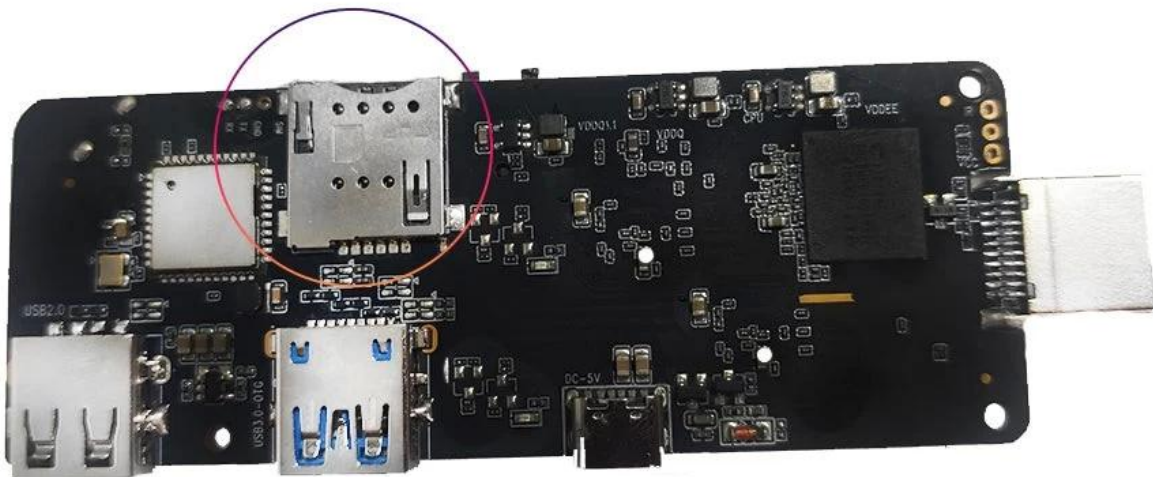

Otros

Fuente de alimentación	CA 100-240 V 50/60 Hz, CC 5 V/2 A.
Idioma	Inglés, alemán, ruso, francés, español, italiano, árabe, japonés, coreano, hebreo, etc., varios idiomas.
Solicitud	La versión más reciente de KODI admite reproducción local de alta definición, admite instalación y reproducción de complementos
Accesorio	Manual de usuario, cable HDMI, control remoto IR, adaptador de corriente
Opción	Admite mouse y teclado a través de USB o BT; Admite mouse y teclado inalámbricos de 2,4 GHz a través de un dongle USB de 2,4 GHz

SIM card slot

Bienvenido a nuestra amplia gama de Android TV Box con conectividad 3G/4G, diseñadas para revolucionar tu experiencia de entretenimiento en casa. Como mayorista líder en China, nos enorgullecemos de ofrecer productos de alta calidad que combinan características innovadoras, asequibilidad y confiabilidad.