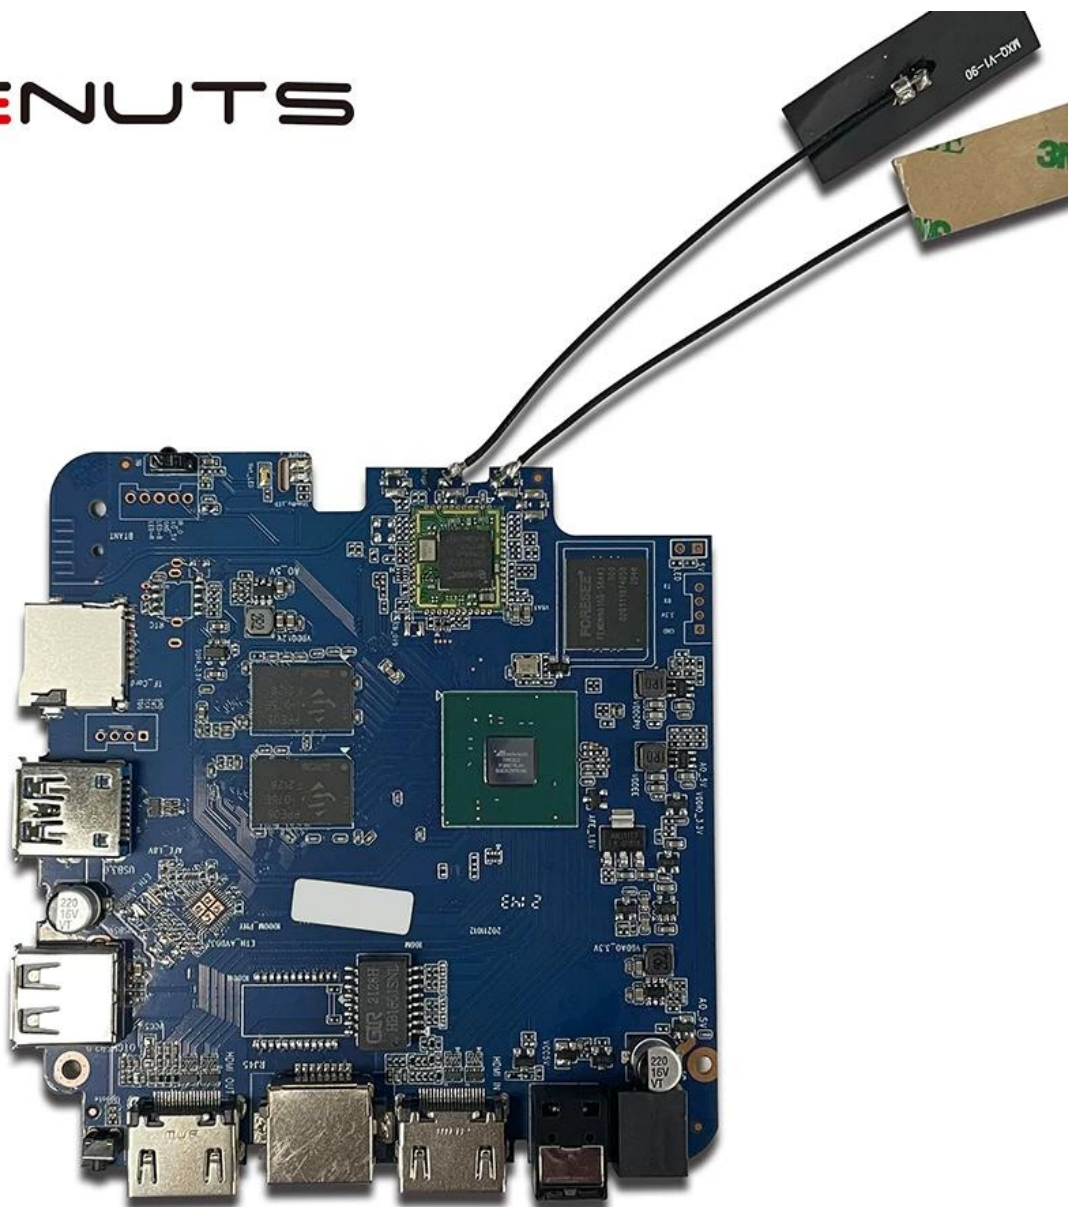

ONENUTS

Multi-core 32/64-bit CPU and 3D GPU with high performance	Powerful multimedia processing capability, supporting all mainstream video decoding including 8K/4K 10-bit AV1/H.265/VP9/AVS2	Supports all mainstream HDR standard including Dolby Vision, HDR10 and HLG	Unique Trulife picture quality enhancement engine, offering theater-like visual effect	Complete production-ready security solution, supporting secure boot, secure OS and mainstream DRMs
Ultra-high performance and ultra-low power consumption	Ultra-high SoC integration and rich peripheral interfaces	Complete IP license, including Dolby, DTS, etc.	Supports screen projection technology like DLNA, Miracast etc.	Provides mature turn-key solution for both split and AIO smart TV

El chip Amlogic T962E2 cambia las reglas del juego en el ámbito de los dispositivos multimedia. He