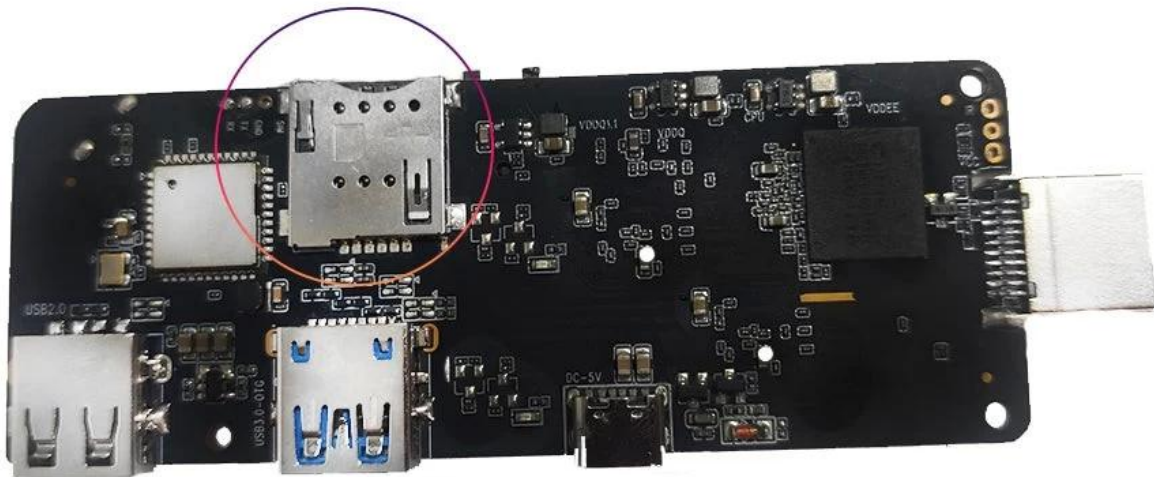

Tiempo de visualización LED	1* Tiempo de visualización LED, RTC integrado, dispositivo USB integrado
Otros	
Fuente de alimentación	CA 100-240 V 50/60 Hz, CC 5 V/2 A.
Idioma	Inglés, alemán, ruso, francés, español, italiano, árabe, japonés, coreano, hebreo, etc., varios idiomas.
Solicitud	La última versión de KODI Admite reproducción nativa de alta definición, admite instalación y reproducción de complementos
Accesorio	Manual de usuario, cable HDMI, control remoto por infrarrojos, adaptador de corriente
Elección	Admite mouse y teclado a través de USB o BT; Compatibilidad con mouse y teclado inalámbricos de 2,4 GHz a través de un dongle USB de 2,4 GHz

SIM card slot