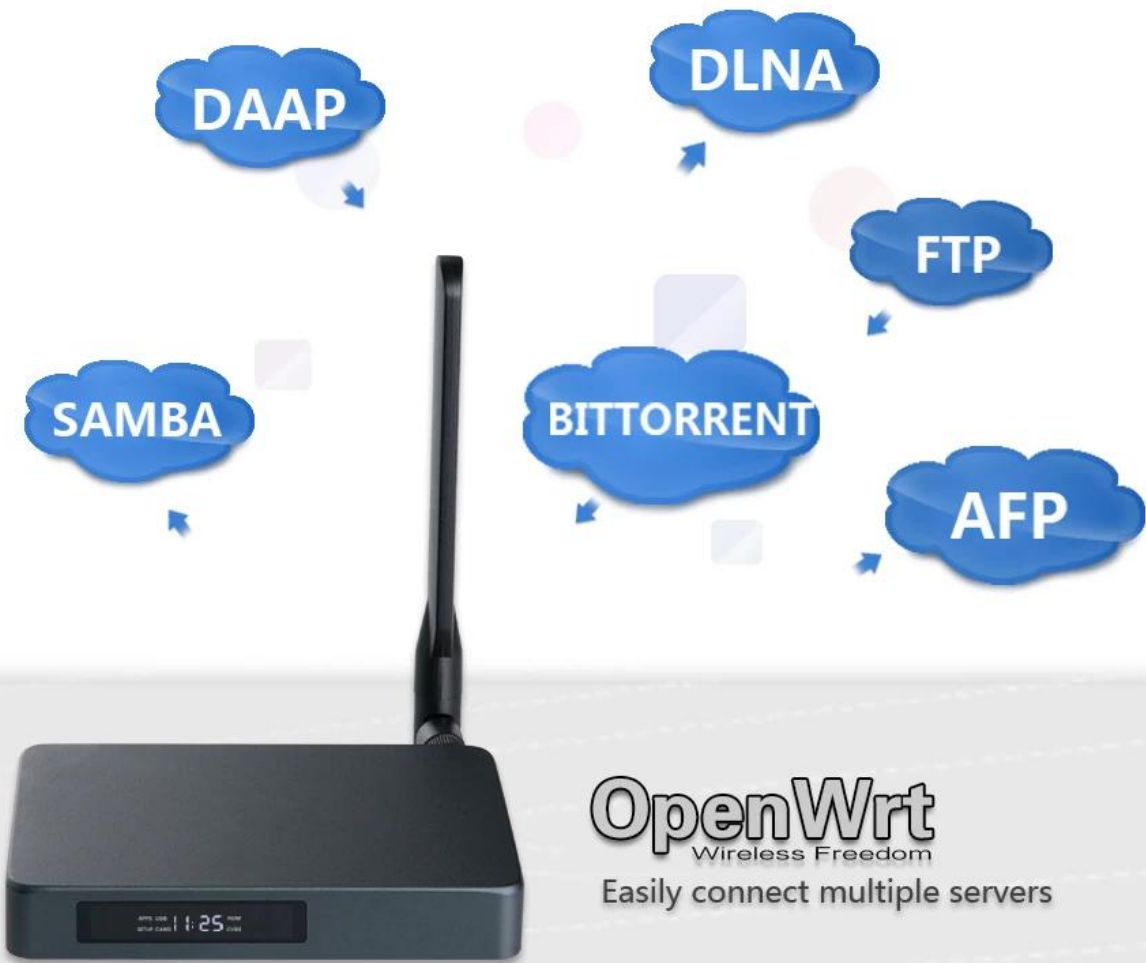

# Smart BOX

**4K**  
ULTRA HD

**3D**

**SATA**  
3.0

**4Core**  
64Bit

**Video**  
Input

**DVR**

**HDR**

# Selecting a Sub Display in PIP Mode

Select APP "Setting" 01

Select "Start PIP" 02

03

Multiple windows display content

Copy and burn what you want

4.0  
Bluetooth®

Bluetooth 4.0 makes it easy to connect your keyboard, mouse, game console, and more

**SATA 3.0**

**4K** **3D** **DVR**  
ULTRA HD

Bienvenido al mundo del entretenimiento doméstico avanzado:

1. **Transmisión de alta definición:** Disfrute de una calidad de imagen nítida con soporte para transmisión en resolución 4K, brindando una experiencia de visualización inmersiva como nunca antes.
2. **Entrada HDMI:** Conecte sus dispositivos externos sin problemas a través de la entrada HDMI, ampliando sus opciones de entretenimiento y mejorando la conectividad.
3. **PVR Media Player:** Grabe sus programas de TV, películas y eventos en vivo favoritos sin esfuerzo con la funcionalidad del reproductor multimedia PVR incorporado, lo que garantiza que nunca se perderá un momento.