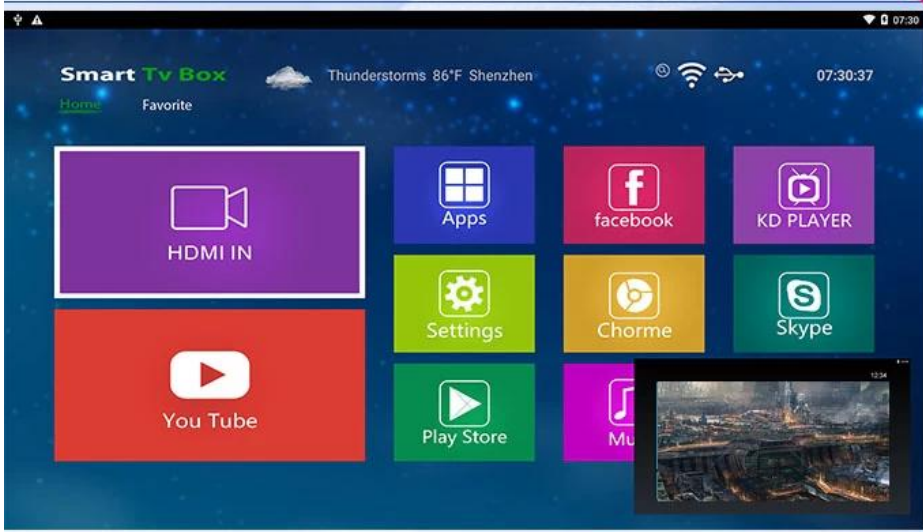

# Selecting a Sub Display in PIP Mode

Select APP "Setting" 01

Select "Start PIP" 02

03

Multiple windows display content

Copy and burn what you want

4.0  
Bluetooth®

Bluetooth 4.0 makes it easy to connect your keyboard, mouse, game console, and more

**SATA 3.0**

**4K** **3D** **DVR**  
ULTRA HD

Bienvenido al mundo del entretenimiento doméstico avanzado:

1. **Transmisión de alta definición:** Disfrute de una calidad de imagen nítida con soporte para transmisión en resolución 4K, brindando una experiencia de visualización inmersiva como nunca antes.
2. **Entrada HDMI:** Conecte sus dispositivos externos sin problemas a través de la entrada HDMI, ampliando sus opciones de entretenimiento y mejorando la conectividad.
3. **PVR Media Player:** Grabe sus programas de TV, películas y eventos en vivo favoritos sin esfuerzo con la funcionalidad del reproductor multimedia PVR incorporado, lo que garantiza que nunca se perderá un momento.