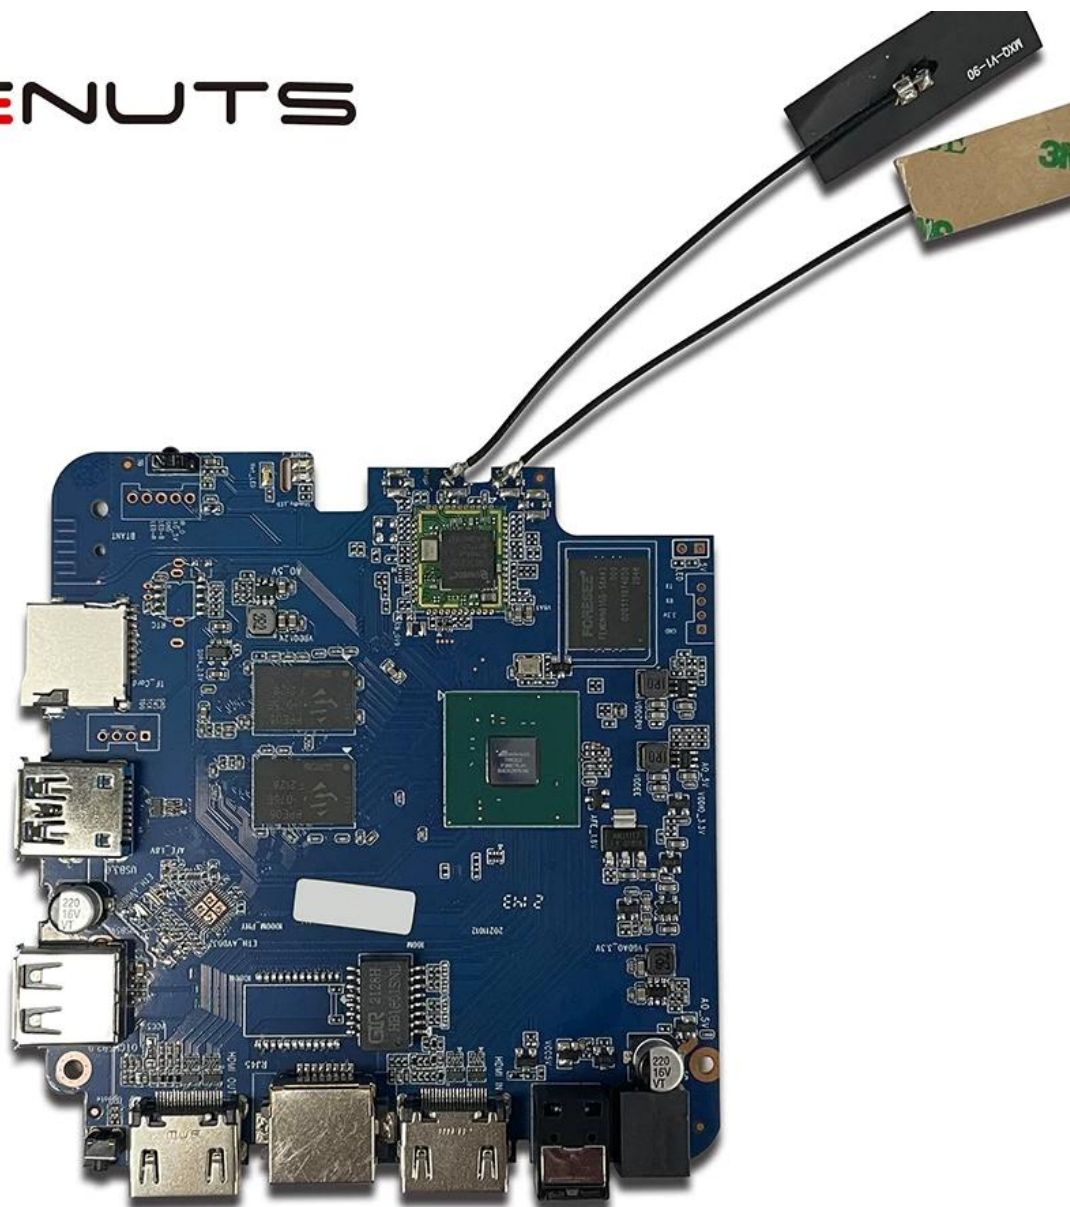

ONENUTS

Multi-core 32/64-bit CPU and 3D GPU with high performance	Powerful multimedia processing capability, supporting all mainstream video decoding including 8K/4K 10-bit AV1/H.265/VP9/AVS2	Supports all mainstream HDR standard including Dolby Vision, HDR10 and HLG	Unique Trulife picture quality enhancement engine, offering theater-like visual effect	Complete production-ready security solution, supporting secure boot, secure OS and mainstream DRMs
Ultra-high performance and ultra-low power consumption	Ultra-high SoC integration and rich peripheral interfaces	Complete IP license, including Dolby, DTS, etc.	Supports screen projection technology like DLNA, Miracast etc.	Provides mature turn-key solution for both split and AIO smart TV

Bienvenido al futuro del entretenimiento en el hogar con nuestro Android TV Box de última