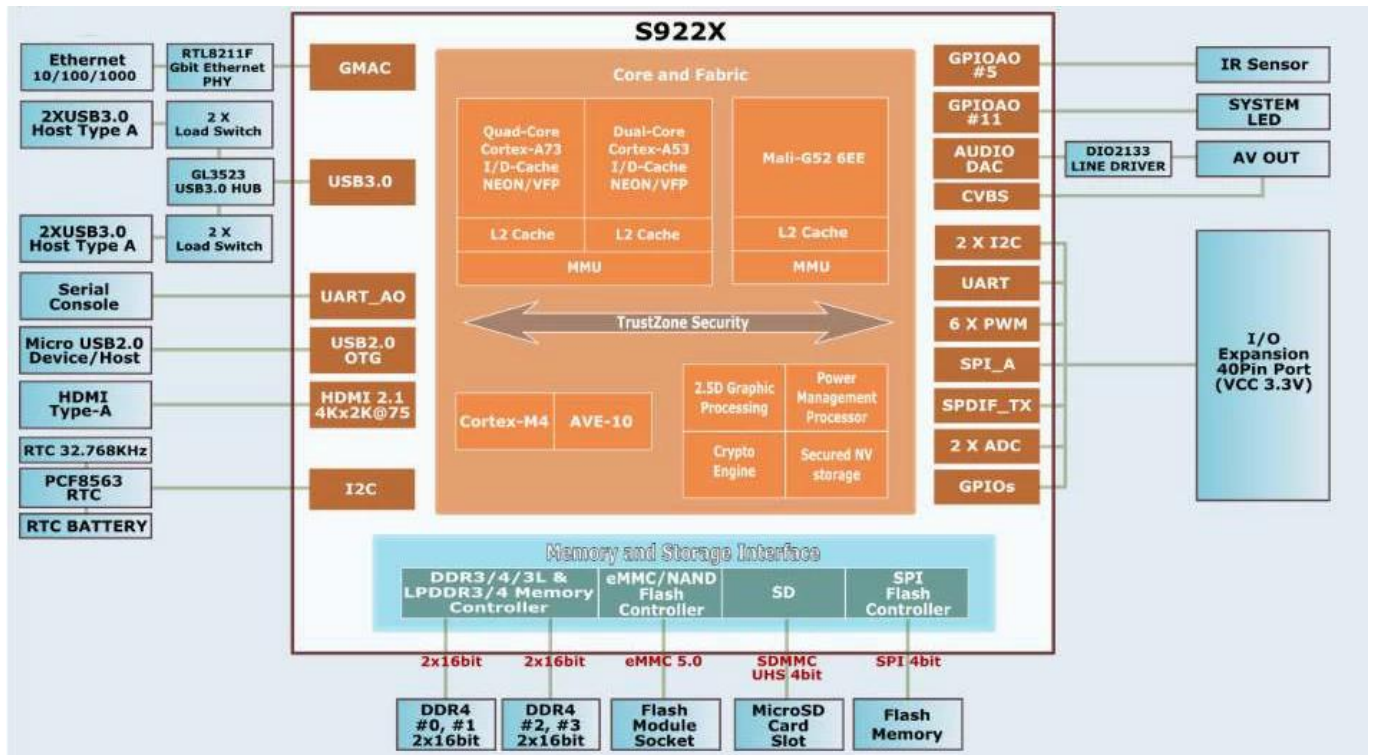

Eleva el entretenimiento de tu hogar con nuestro Amlogic S922X Android 9.0 [Smart TV Box](#). Equipado con un procesador Quad-Core, este dispositivo rico en funciones ofrece una experiencia de visualización fluida e inmersiva. Explora un mundo de contenido, transmite tus programas favoritos y disfruta de la comodidad de Android 9.0. El decodificador IPTV garantiza un rendimiento fluido y versatilidad, lo que lo convierte en el complemento perfecto para la configuración de entretenimiento de su hogar. Actualice al Amlogic S922X para obtener potencia de cuatro núcleos, funcionalidad inteligente y un nuevo nivel de placer visual. Transforma tu televisor en un centro de entretenimiento con esta avanzada Smart TV Box.