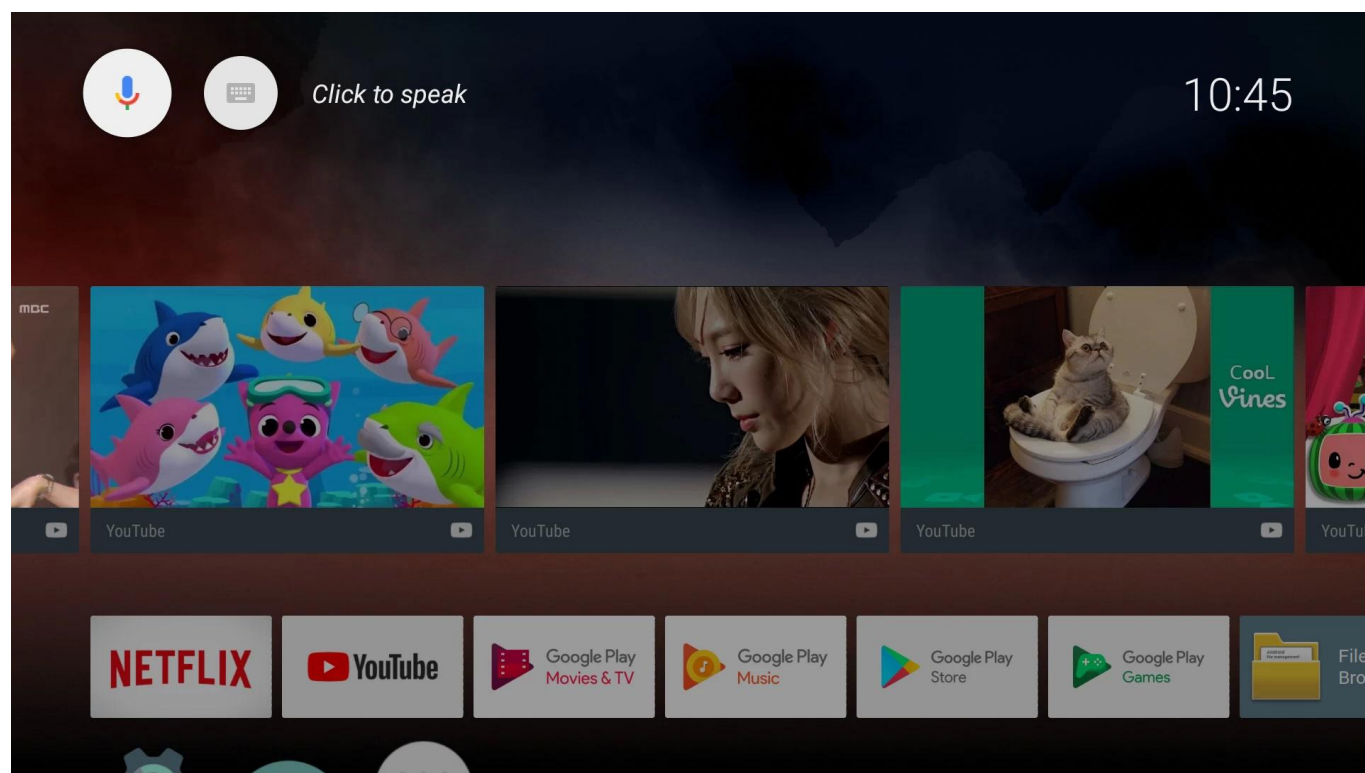

Explore opciones ilimitadas con nuestro Caja de TV de Google: mejore su experiencia de entretenimiento

Especificaciones	
N ° de Modelo.	Onenuts Nuez 9 Caja de Google TV
UPC	Amlogic S905X Quad-Core Cortex-A53 de 64 bits hasta 1,5 GHz
GPU	Penta-Core Mali-450 hasta 750Mhz
ROM	2GB DDR3
Almacenamiento interno	EMMC de 16GB
Resolución	4K (3840 X 2160) hasta 60 Hz
SO	Android 7.1 ATV
Formato de vídeo y audio	
Formato de decodificador de soporte	VP9-10/H.265-10/MVC/MPEG-1/2/4 VC-1/WMV/AVS/AVS/RealVideo/MJPEG/H.264/JPEG
Formato de medios de soporte	Avi/Rm/Rmvp/Ts/Vob/Mkv/Mov/ISO/wmv/asf/flv/dat/mpg/mpeg
Soporte de formato de música	MP3/WMA/AAC/WAV/OGG/AC3/DDP/TrueHD/DTS/DTS/HD/FLAC/APE
Formato de foto de soporte	HDJPEG/BMP/GIF/PNG/TIFF
Tipo de idiomas OSD	Idiomas multilaterales inglés/francés/alemán/español/italiano/etc.
Salida entrada	
Puerto USB	2 USB 2.0 de alta velocidad (1 OTG y 1 HOST), compatible con UDISK y USB HDD
Lector de tarjetas	tarjetas TF
hdmi	Transmisor HDMI 2.0a Con 3D, HDR, CEC
LAN	Ethernet: 10/100M, estándar RJ-45