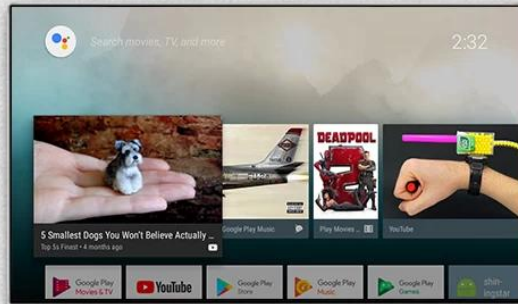

Puedes conectar el [Google TV box](#) con tu televisor con la ayuda de un puerto HDMI. Para acceder al contenido de Google TV Box, debe vincular una conexión a Internet con un medio wifi. Una vez establecida la conexión, puede usar la TV Box para realizar múltiples operaciones en su televisor. Una gran ventaja que obtendrás de Google TV Box es que puedes utilizar Google para buscar lo que quieras. También hay funciones como Google Search Assistant con la ayuda de las cuales puedes buscar cualquier cosa en Internet con solo tu voz.

ONENUTS cube

Control your TV hands-free
from across the room

Built-in
2W speaker

Far-field
voice control

Built-in
microphone

Powered by
androidtv

ALL IN ONE

Onenuts cube = OTT TV BOX + Ai speaker + Ai assistant

It's a TV box

When the TV screen is on, it is a TV box
you can do everything you do on the TV box

It's an Ai speaker

When the TV screen is off, it turns into an Ai speaker.
Now you just have to say what you want to do.

Enjoy what you want to watch in anytime

Descubra una nueva dimensión de entretenimiento con nuestro [Google TV Box](#). Desbloquee un mundo de opciones y transmisión fluida en tu televisor. Este dispositivo rico en funciones pone el poder de Google a su alcance, ofreciendo una interfaz fácil de usar, diversas aplicaciones y una experiencia de visualización inmersiva. Eleva tu entretenimiento con la última tecnología y explora infinitas posibilidades. Nuestro Google TV Box es tu puerta de entrada a una experiencia de visualización más inteligente y conectada. Actualice la configuración de entretenimiento de su hogar y disfrute de la comodidad y la innovación que viene con nuestra avanzada Google TV Box.