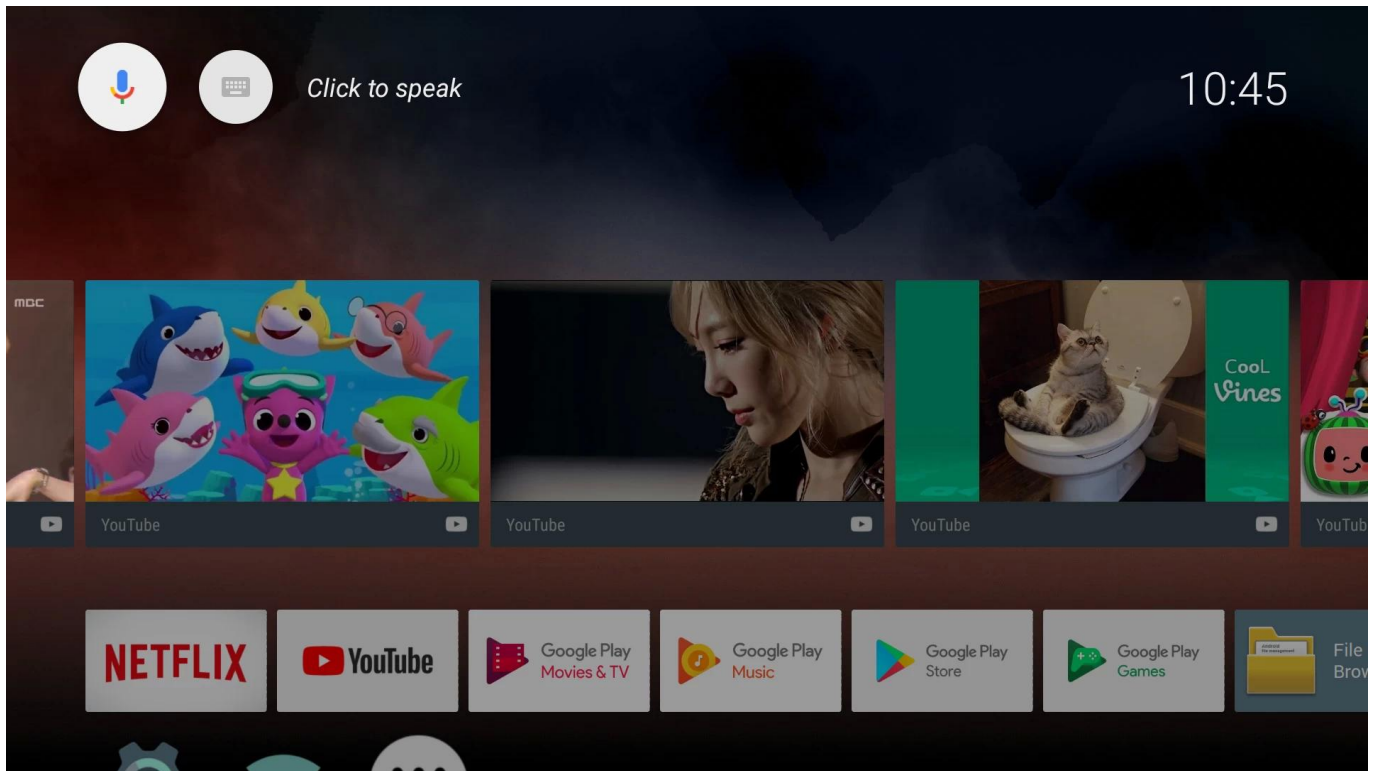

Puedes conectar el [Google TV box](#) con tu televisor con la ayuda de un puerto HDMI. Para acceder al contenido de Google TV Box, debe vincular una conexión a Internet con un medio wifi. Una vez establecida la conexión, puede usar la TV Box para realizar múltiples operaciones en su televisor. Una gran ventaja que obtendrás de Google TV Box es que puedes utilizar Google para buscar lo que quieras. También hay funciones como Google Search Assistant con la ayuda de las cuales puedes buscar cualquier cosa en Internet con solo tu voz.

Enjoy what you want to watch in anytime

Descubra una nueva dimensión de entretenimiento con nuestro [Google TV Box](#). Desbloquee un mundo de opciones y transmisión fluida en tu televisor. Este dispositivo rico en funciones pone el poder de Google a su alcance, ofreciendo una interfaz fácil de usar, diversas aplicaciones y una experiencia de visualización inmersiva. Eleva tu entretenimiento con la última tecnología y explora infinitas posibilidades. Nuestro Google TV Box es tu puerta de entrada a una experiencia de visualización más inteligente y conectada. Actualice la configuración de entretenimiento de su hogar y disfrute de la comodidad y la innovación que viene con nuestra avanzada Google TV Box.