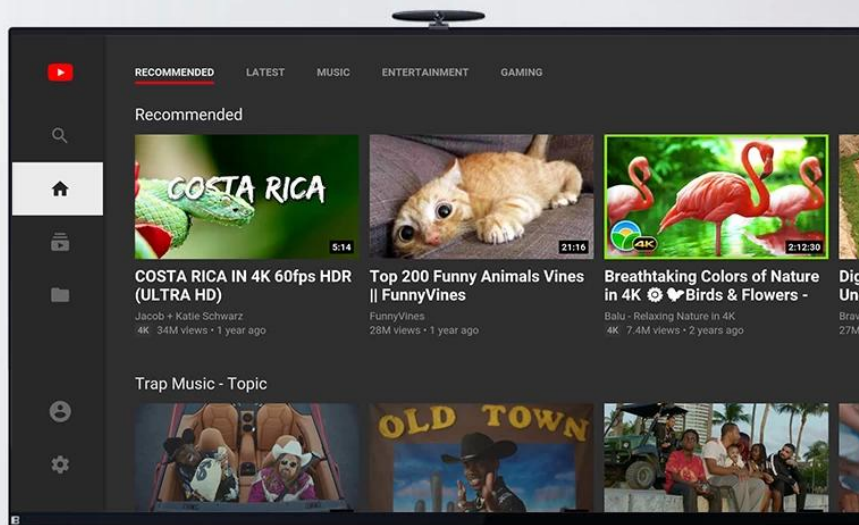

Puedes conectar el [Google TV box](#) con tu televisor con la ayuda de un puerto HDMI. Para acceder al contenido de Google TV Box, debe vincular una conexión a Internet con un medio wifi. Una vez establecida la conexión, puede usar la TV Box para realizar múltiples operaciones en su televisor. Una gran ventaja que obtendrás de Google TV Box es que puedes utilizar Google para buscar lo que quieras. También hay funciones como Google Search Assistant con la ayuda de las cuales puedes buscar cualquier cosa en Internet con solo tu voz.

ONENUTS cube

Control your TV hands-free
from across the room

Built-in
2W speaker

Far-field
voice control

Built-in
microphone

Powered by
androidtv

ALL IN ONE

Onenuts cube = OTT TV BOX + Ai speaker + Ai assistant

It's a TV box

When the TV screen is on, it is a TV box
you can do everything you do on the TV box

It's an Ai speaker

When the TV screen is off, it turns into an Ai speaker.
Now you just have to say what you want to do.