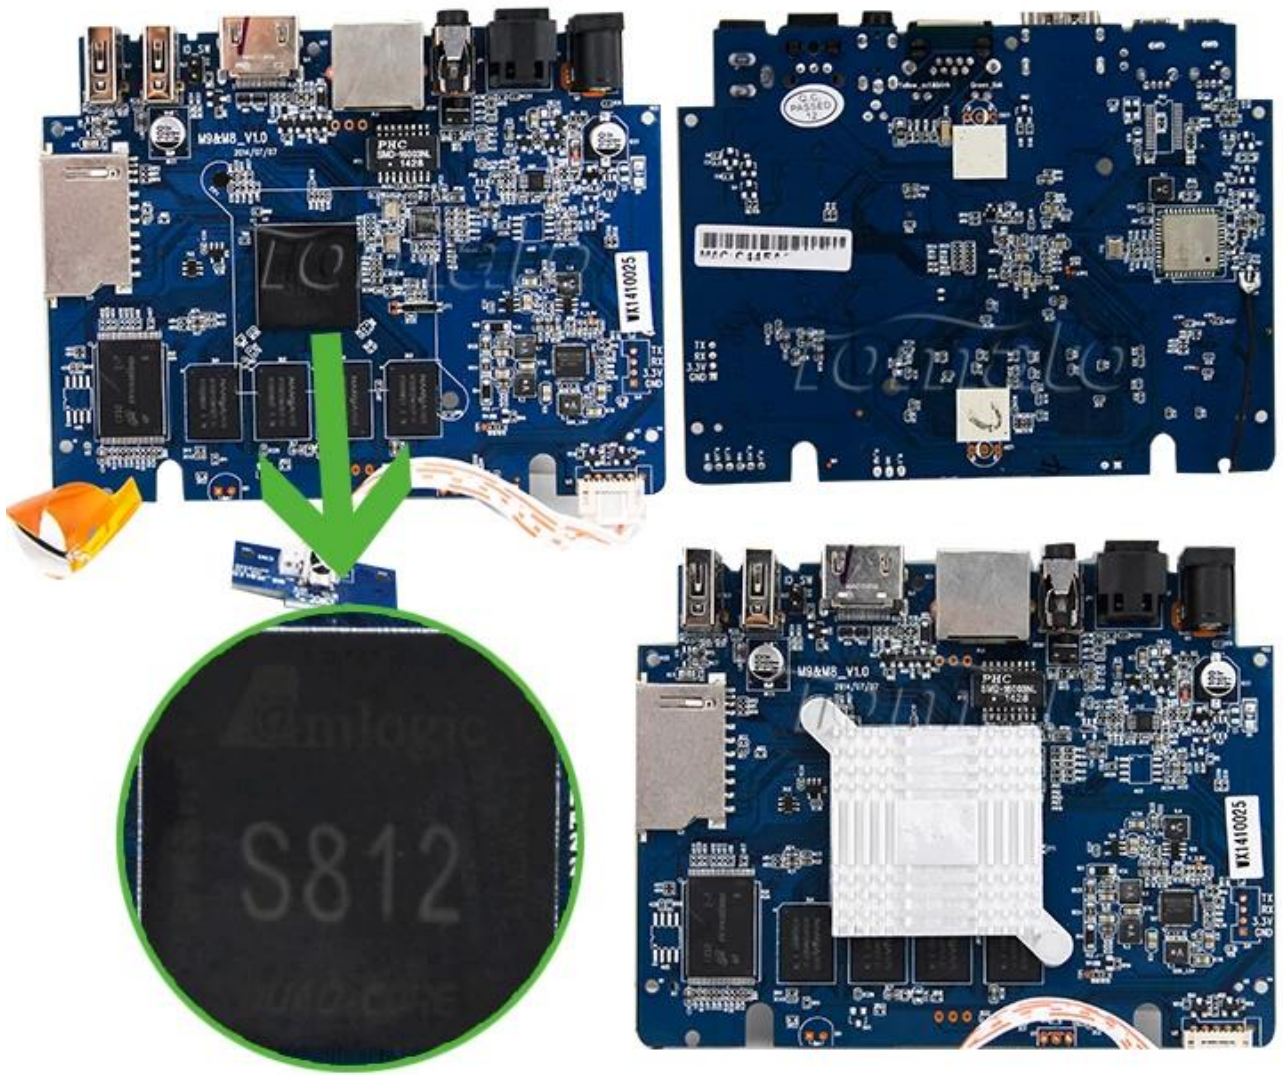

Full HD Media Player más barato K 4 1GB RAM WiFi 2.4GHz H265 completamente decodificar 13.2 del XBMC iptv middleware tv box TM8C

Especificaciones de hardware

Modelo no.	TM8C
CPU	Amlogic S812 Quad Core Cortex A9r4 2.0GHz
GPU	Octo-Core Mali™ -450MP GPU
FLASH	8GB NAND FLASH
SDRAM	1GB DDR3

¿Qué es la caja?

1 * 4.4 android Smart Tv Box

1 * Cable HDMI

1 * Control remoto

1 * adaptador de corriente

1 * Manual de usuario

Picture Show

SD Card Port

Indicator Light

USB*2

HDMI

ETHERNET

AV

OPTICAL

Power Port

05:44 Friday, Nov 7

SETTINGS

Network | Display | **Advanced** | Other

Output Modes

- HDMI auto detect: OFF
- HDMI Output: 4k2k-24hz
- Hide Status Bar: OFF
- Display Position: 4k2k-25hz
- Start screen saver: Never | 4min | 8min | 12min