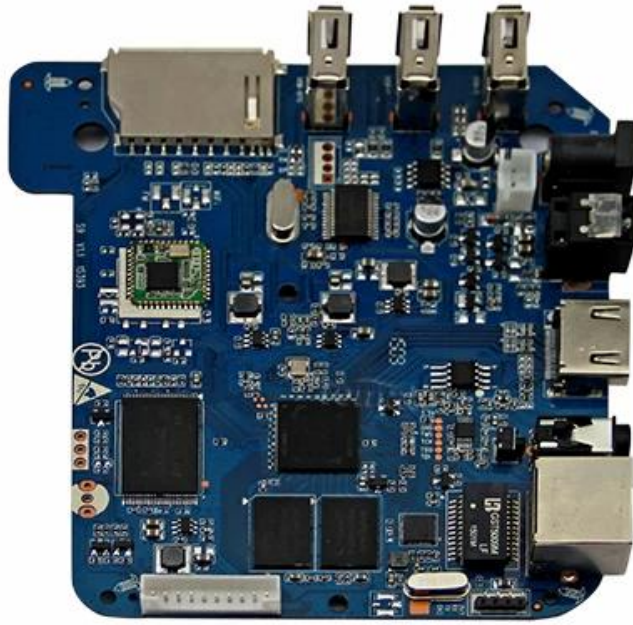

### Especificaciones de hardware

Modelo no.	S9
CPU	Amlogic S905 Quad Core ARM Cortex™-A53 CPU hasta 2,0 GHz (DVFS)
GPU	Penta-base Mali-450 para arriba a 750 Mhz +
FLASH	8GB
MEMORIA DDR3	1GB DDR3
Moudle	Aluminio: De Color negro

# Picture Show

Indicator

USB\*3

SD/MMC Card

# S905

64-Bit  
Quad Core  
Cortex A53

4K

H.265  
@60fps

HDMI 2.0  
HDCP 2.2

TSMC  
28NM

DRM

**64 bit CPU,**