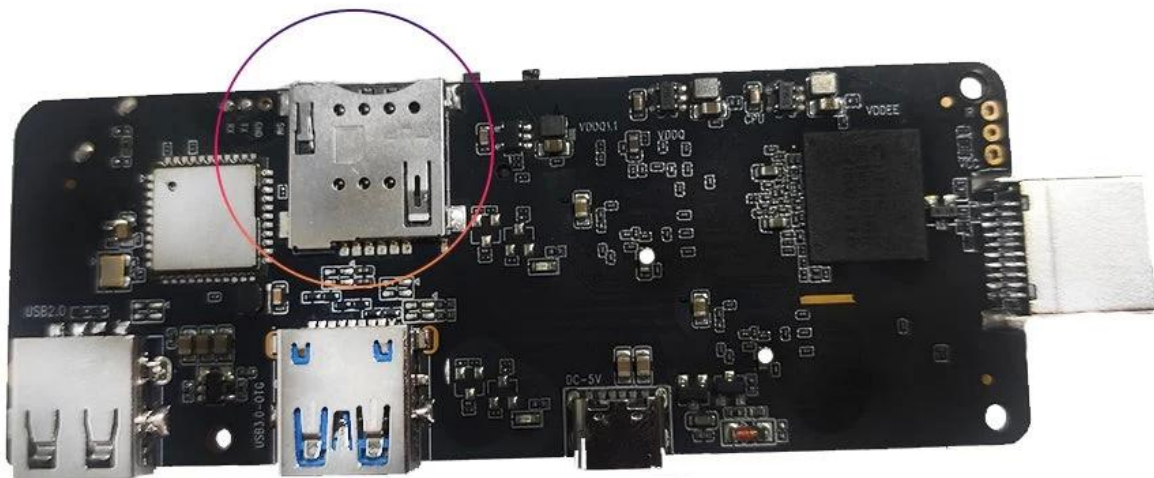

Tiempo de visualización LED	1* Tiempo de visualización LED, RTC integrado, dispositivo USB integrado
Otros	
Fuente de alimentación	CA 100-240 V 50/60 Hz, CC 5 V/2 A.
Idioma	Inglés, alemán, ruso, francés, español, italiano, árabe, japonés, coreano, hebreo, etc., varios idiomas.
Solicitud	La versión más reciente de KODI admite reproducción local de alta definición, admite instalación y reproducción de complementos
Accesorio	Manual de usuario, cable HDMI, control remoto por infrarrojos, adaptador de corriente
Opción	Admite mouse y teclado a través de USB o BT; Admite mouse y teclado inalámbricos de 2,4 GHz a través de un dongle USB de 2,4 GHz

SIM card slot

Nuestro Caja de TV HD 1080P con un módulo inalámbrico 3G/4G LTE WCDMA incorporado brinda un nuevo nivel de entretenimiento a su sala de estar. Aquí hay una descripción detallada de sus