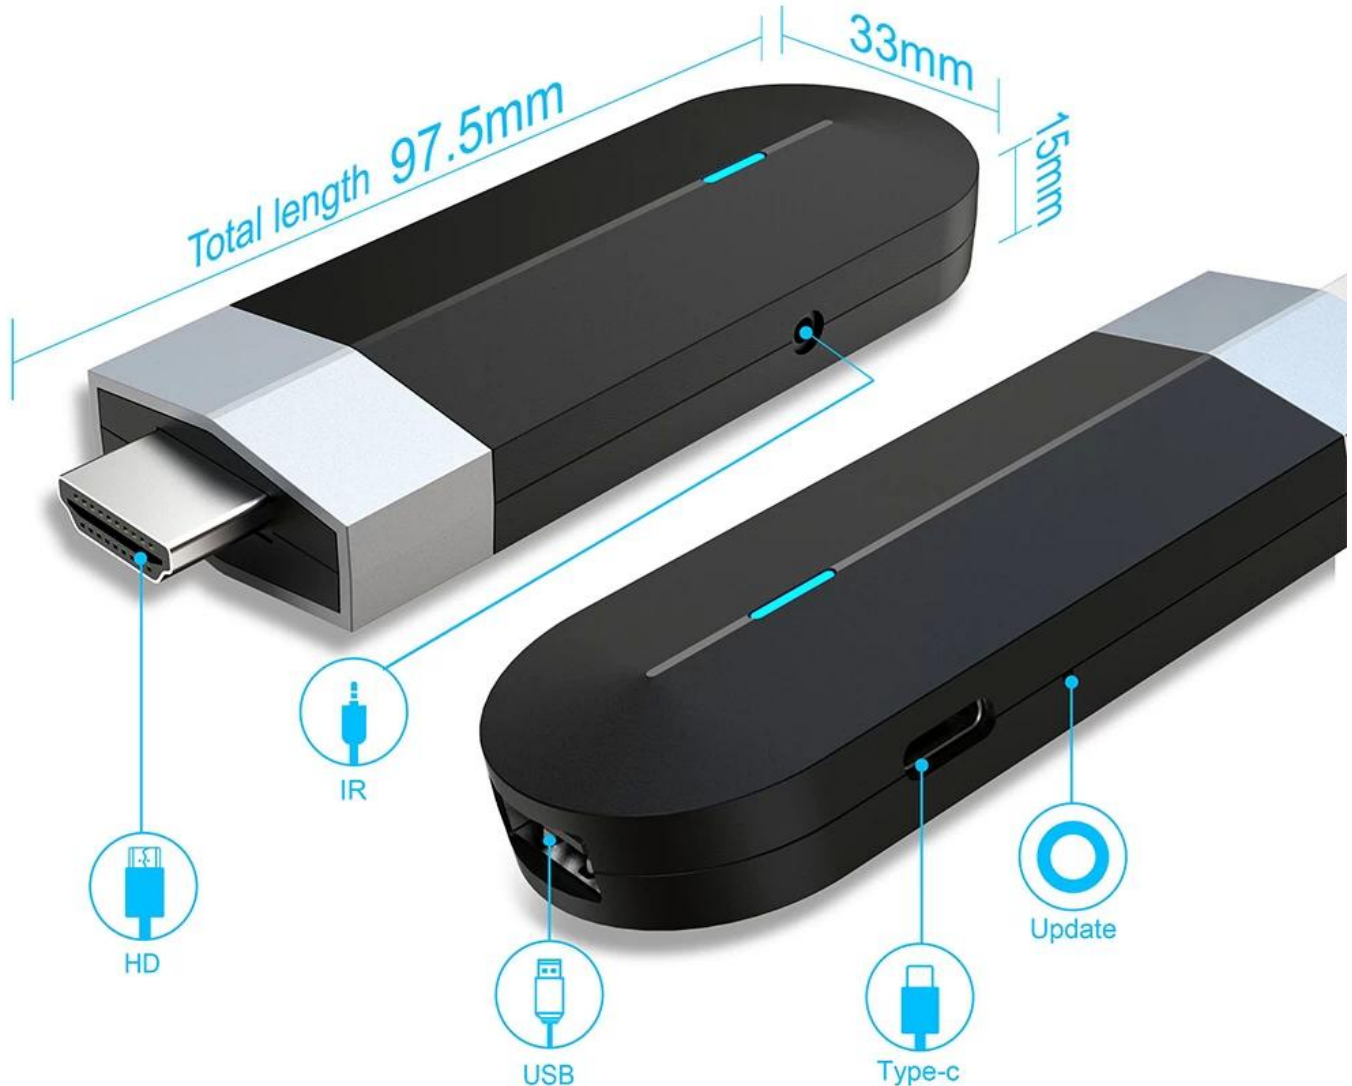

Interface & Dimension

Convenient, fast, rechargeable and data transmission type-C of the interface

El SoC Amlogic S905Y4 es un Quad Core con núcleos ARM Cortex-A35 que integra una GPU Mali-G31 MP2 para gráficos. En cuanto al vídeo, admite decodificación nativa de vídeo H.265, VP9 y AV1 con soporte 4K@120fps hasta 8K y HDR básico.

El chipset Amlogic S905Y4 elige núcleos de UPC A35 de bajo consumo en lugar de mantener los núcleos Cortex-A55, lo que consume hasta un 32 % menos de energía de la batería para lograr el mismo rendimiento que los núcleos Cortex-A55.

El SoC Amlogic S905Y4 parece estar fabricado en 12 nm para consumo de energía y térmicos, cuenta con cuatro núcleos de UPC ARM Cortex-A35 de hasta 1,8 GHz. Tiene conexiones nativas para HDMI 2.1 hasta 4K@120fps u 8K, soporte USB 3.0, almacenamiento interno hasta eMMC, Ethernet 10/100 y capacidad de audio de hasta 8 canales de entrada y salida de audio.

CPU

Amlogic S905Y4 SoC Quad Core tiene cuatro núcleos ARM Cortex-A35, es capaz de alcanzar los 2 GHz.