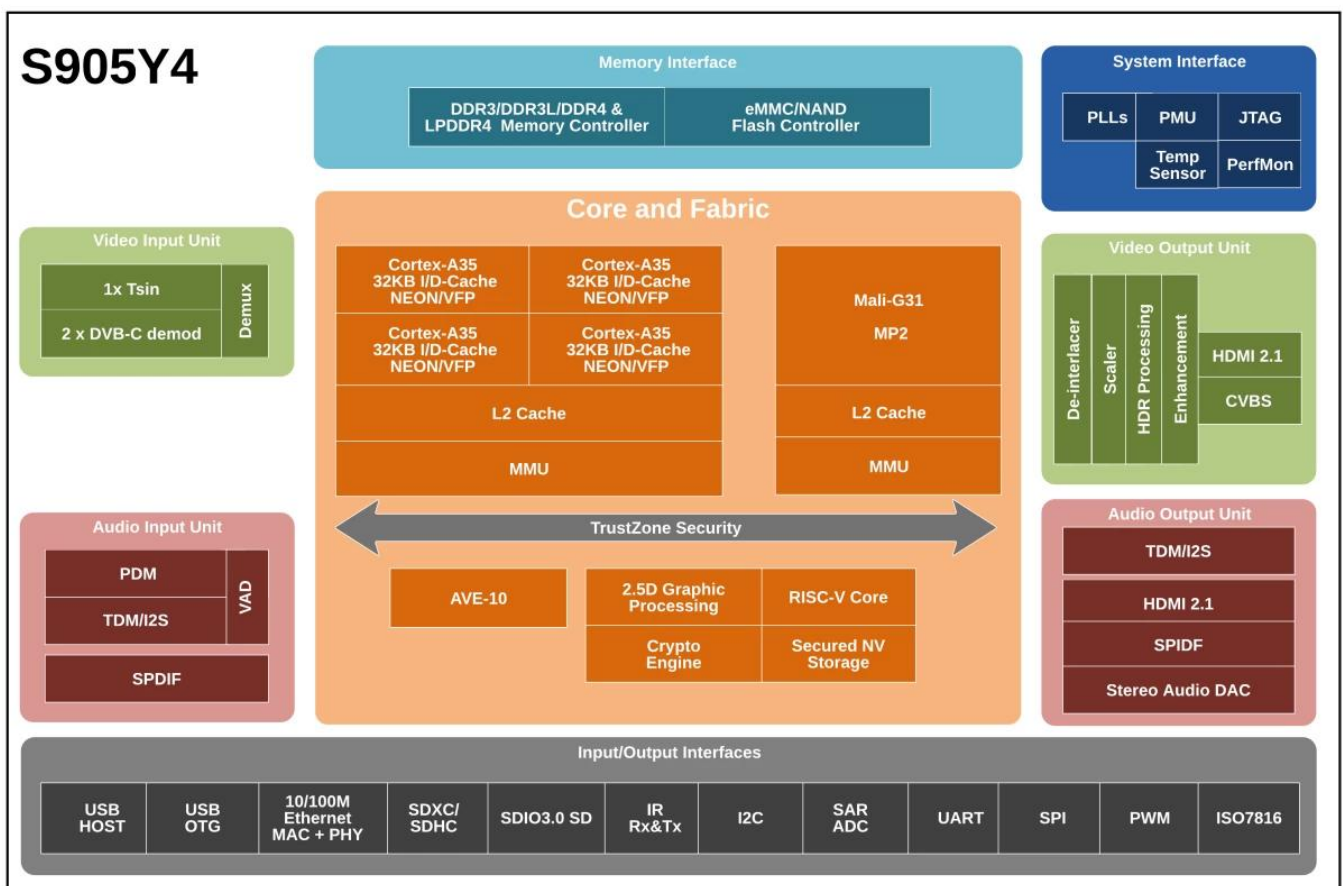

GPU

En el apartado gráfico tenemos la GPU Mali-G31 MP2 con una velocidad máxima de 650Mhz y un rendimiento de hasta 1,3 Gpix/s por núcleo = 2,6 Gpix/s (0,65 Gpix la Mali-450). Tiene soporte para OpenGL ES 3.2 y Vulkan 1.2. También tiene soporte OpenCL 2.0 FP, Render Script, soporte L2 Cache hasta 512 MB y bus AMBA 4 ACE-LITE.

VPU

Para el vídeo, soporta códecs h.265, VP9 y el nuevo códec AV1, compatible con formatos HDR y soporte para perfiles REC709 / BT2020. Este sistema nos permite tomar vídeo hasta resoluciones UHD 4K@120fps u 8K sin problemas gracias a su salida de vídeo HDMI 2.1 que teóricamente puede ser compatible con la sincronización de refresco automático, pero esto dependerá de la implementación en el firmware y la tecnología de nuestro TELEVISOR.

sistema Android

El sistema Android 11 (API 30), el kernel que controla el sistema es el kernel 5.4.86

Bienvenido al mundo de Smart Android TV con nuestra mejor Caja de TV HD 1080P. Profundicemos en lo que hace que este dispositivo sea imprescindible para la configuración de entretenimiento en su hogar.

1. **1. Impresionante resolución Full HD:** Sumérgete en imágenes impresionantes con resolución Full HD 1080P. Ya sea que esté viendo películas, jugando o explorando fotografías, cada detalle cobra vida en su pantalla.
2. **2. Funciones inteligentes de Android:** Experimente el poder de Android con funciones inteligentes que mejoran su experiencia visual. Desde control por voz y recomendaciones