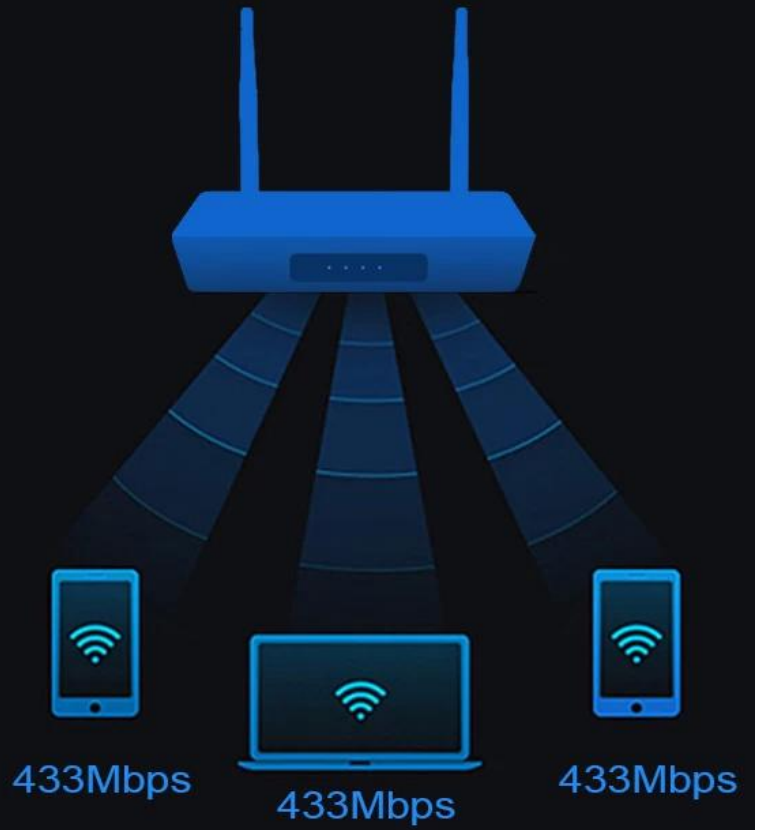

Smart TV Box