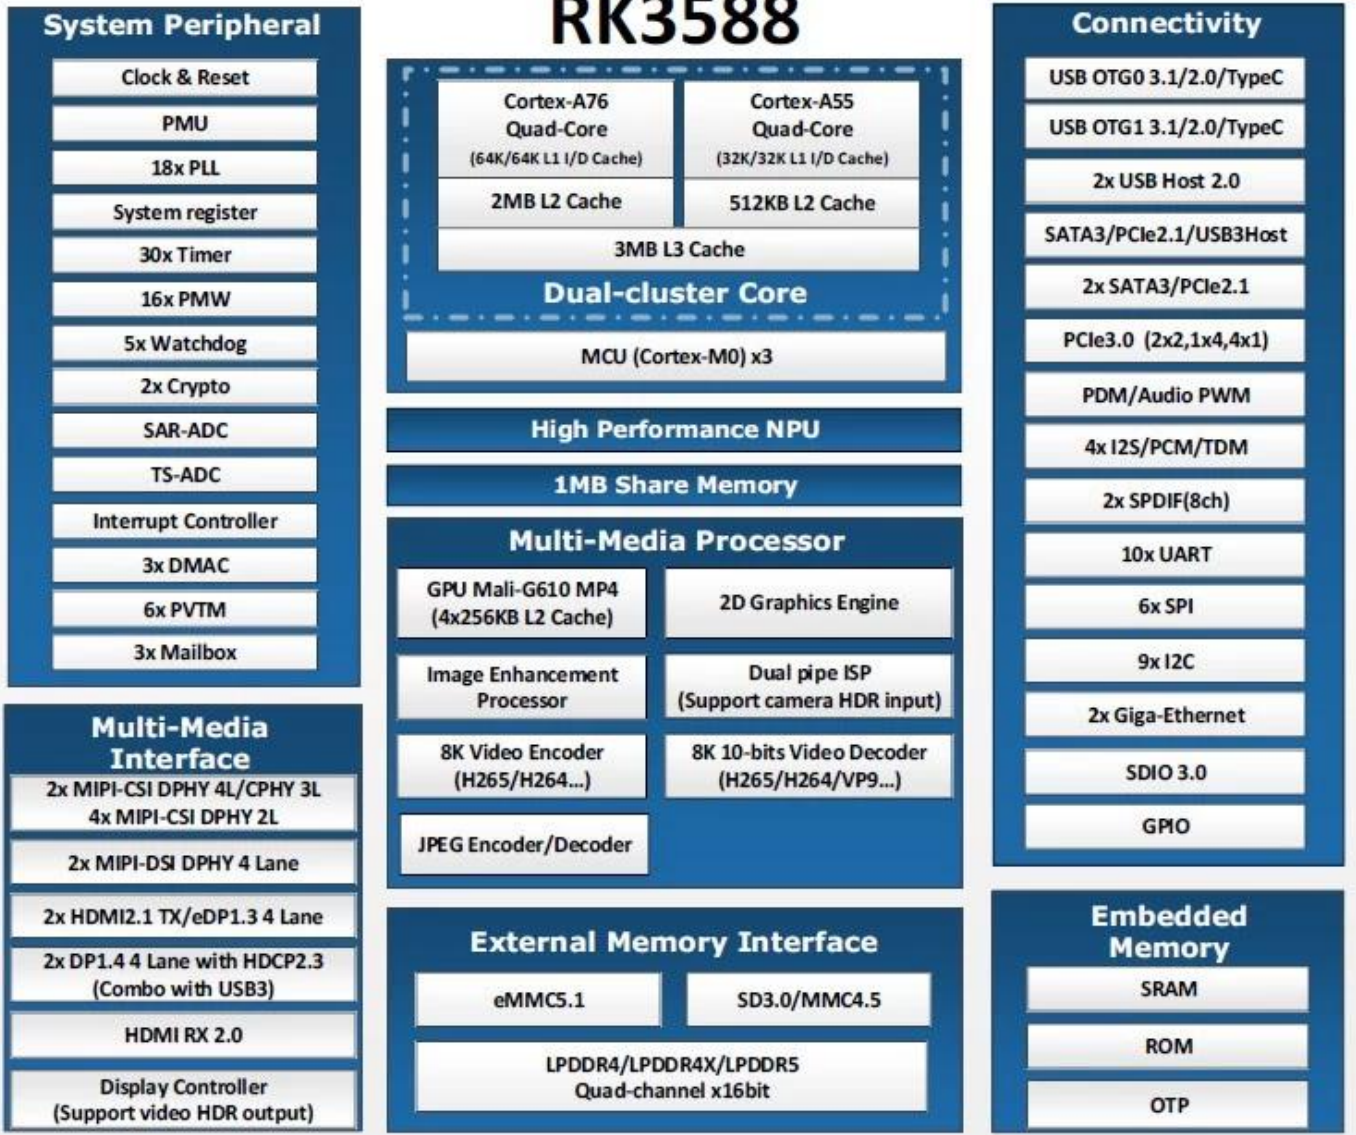

# RK3588: Redefiniendo la innovación de Caja de TV inteligente

**Rockchip**  
**RK3588**  
A high performance, low power AIoT processor

The graphic features the Rockchip logo in white on a dark blue background with a glowing circuit pattern. To the right, a blue and yellow square contains the text 'Rockchip RK3588'.

## Typical Application Diagram – AIoT

Presentamos el Smart TV Box RK3588, una innovación revolucionaria que trasciende los límites del entretenimiento convencional. Este dispositivo es un testimonio de la excelencia tecnológica y brinda a los usuarios una experiencia visual inmersiva e incomparable.

En el núcleo del RK3588 se encuentra su procesador Octa-Core, una potencia que garantiza un rendimiento rápido y con capacidad de respuesta. Ya sea que esté transmitiendo contenido de alta definición, participando en maratones de juegos o realizando múltiples tareas con varias aplicaciones, el RK3588 lo maneja todo sin esfuerzo. El resultado es una experiencia de entretenimiento fluida y fluida que eleva el estándar para las cajas de TV inteligentes.