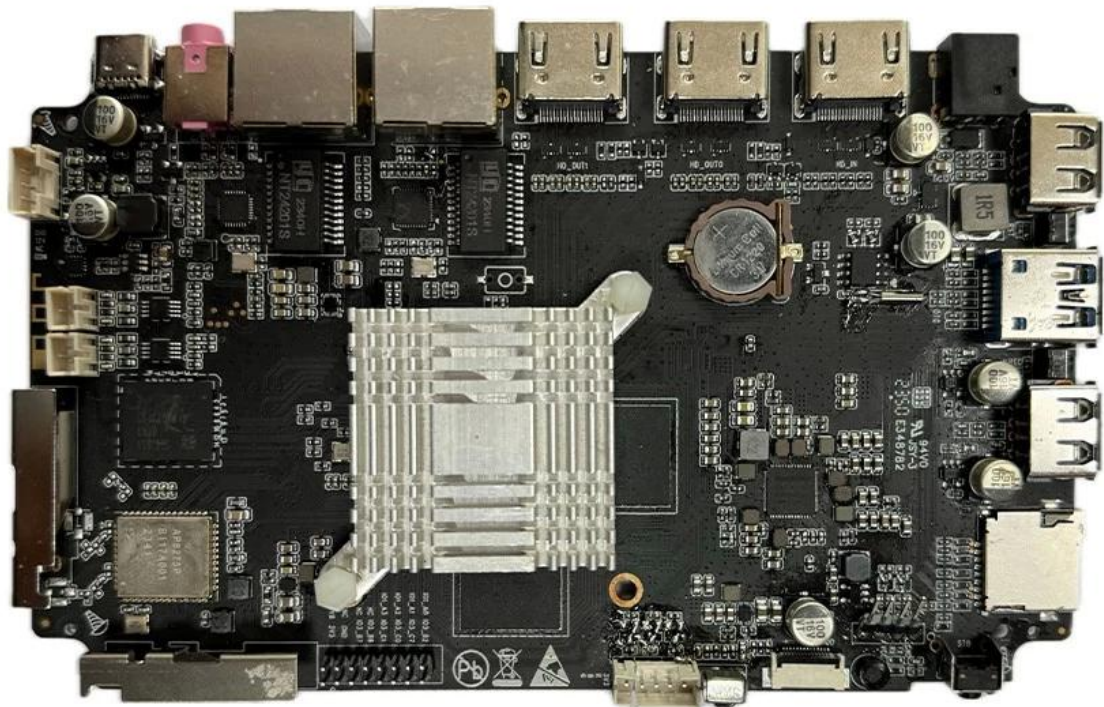

# RK3588: Redefiniendo la innovación de Caja de TV inteligente

**Rockchip**  
**RK3588**  
A high performance, low power AIoT processor

The graphic features the Rockchip logo in white on a dark blue background with a glowing circuit pattern. To the right, a blue and yellow square contains the text 'Rockchip RK3588'.

## Typical Application Diagram – AIoT

Presentamos el Smart TV Box RK3588, una innovación revolucionaria que trasciende los límites del entretenimiento convencional. Este dispositivo es un testimonio de la excelencia tecnológica y brinda a los usuarios una experiencia visual inmersiva e incomparable.

En el núcleo del RK3588 se encuentra su procesador Octa-Core, una potencia que garantiza un rendimiento rápido y con capacidad de respuesta. Ya sea que esté transmitiendo contenido de alta definición, participando en maratones de juegos o realizando múltiples tareas con varias aplicaciones, el RK3588 lo maneja todo sin esfuerzo. El resultado es una experiencia de entretenimiento fluida y fluida que eleva el estándar para las cajas de TV inteligentes.

Una de las características destacadas del RK3588 es su capacidad para admitir una impresionante resolución de 8K. Sumérgete en un festín visual de detalles nítidos, colores vibrantes e imágenes realistas. Si eres cinéfilo, jugador o simplemente disfrutas de contenido de alta calidad, el RK3588 transforma tus hábitos de visualización.