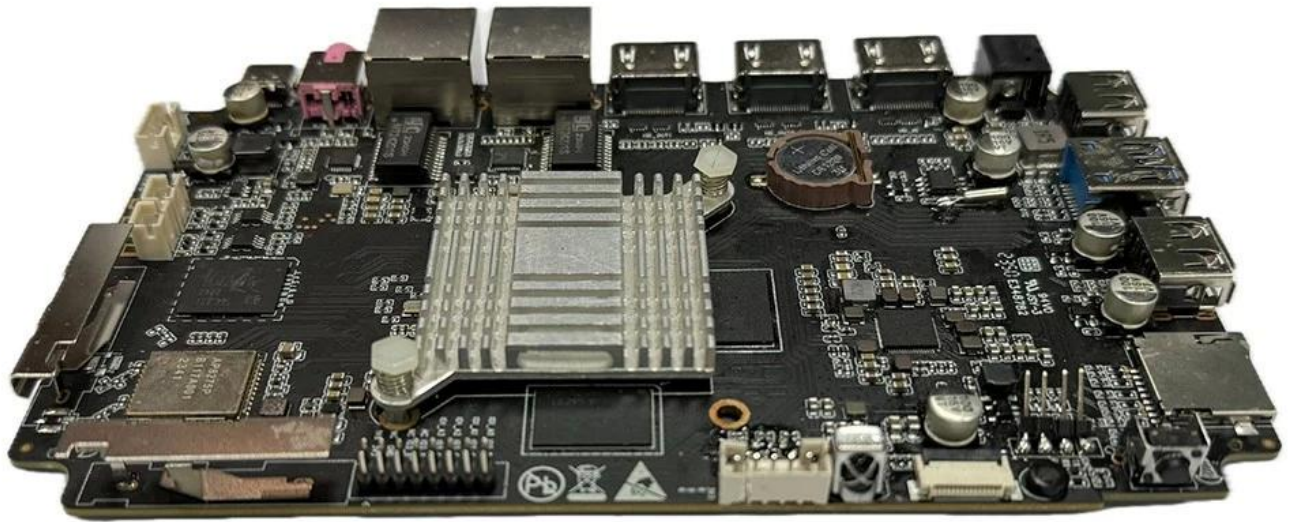

# RK3588: Redefiniendo la innovación de Caja de TV inteligente

**Rockchip**  
**RK3588**  
A high performance, low power AIoT processor

The graphic features the Rockchip logo in white on a dark blue background with a glowing circuit pattern. To the right, a blue and yellow square contains the text 'Rockchip RK3588'.

## Typical Application Diagram – AIoT

Presentamos el Smart TV Box RK3588, una innovación revolucionaria que trasciende los límites del entretenimiento convencional. Este dispositivo es un testimonio de la excelencia tecnológica y brinda a los usuarios una experiencia visual inmersiva e incomparable.

En el núcleo del RK3588 se encuentra su procesador Octa-Core, una potencia que garantiza un rendimiento rápido y con capacidad de respuesta. Ya sea que esté transmitiendo contenido de alta definición, participando en maratones de juegos o realizando múltiples tareas con varias aplicaciones, el RK3588 lo maneja todo sin esfuerzo. El resultado es una experiencia de entretenimiento fluida y fluida que eleva el estándar para las cajas de TV inteligentes.

Una de las características destacadas del RK3588 es su capacidad para admitir una impresionante resolución de 8K. Sumérgete en un festín visual de detalles nítidos, colores vibrantes e imágenes realistas. Si eres cinéfilo, jugador o simplemente disfrutas de contenido de alta calidad, el RK3588 transforma tus hábitos de visualización.