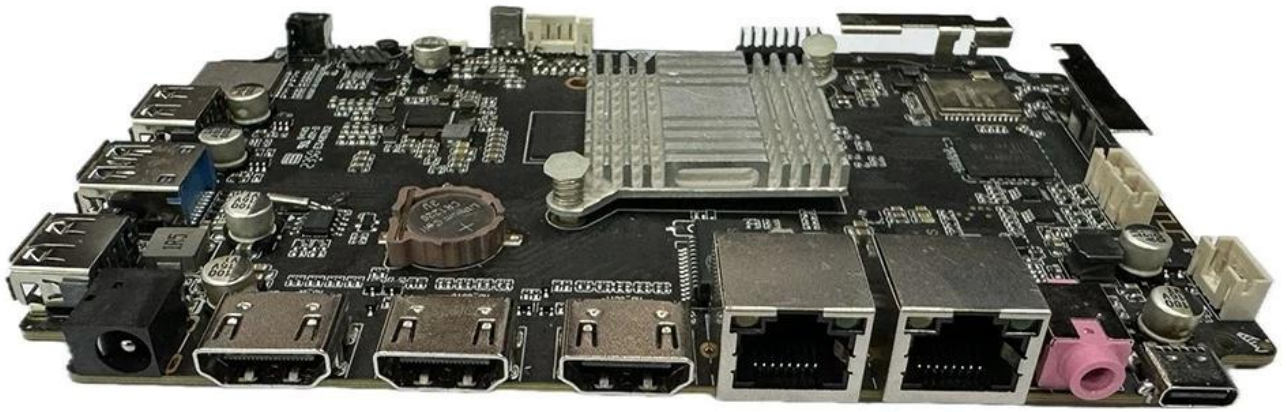

# RK3588: Redefiniendo la innovación de Caja de TV inteligente

**Rockchip**  
**RK3588**  
A high performance, low power AIoT processor

The graphic features the Rockchip logo in white on a dark blue background with a glowing circuit pattern. To the right, a blue and yellow square contains the text 'Rockchip RK3588'.

## Typical Application Diagram – AIoT

Presentamos el Smart TV Box RK3588, una innovación revolucionaria que trasciende los límites del entretenimiento convencional. Este dispositivo es un testimonio de la excelencia tecnológica y brinda a los usuarios una experiencia visual inmersiva e incomparable.

En el núcleo del RK3588 se encuentra su procesador Octa-Core, una potencia que garantiza un rendimiento rápido y con capacidad de respuesta. Ya sea que esté transmitiendo contenido de alta definición, participando en maratones de juegos o realizando múltiples tareas con varias aplicaciones, el RK3588 lo maneja todo sin esfuerzo. El resultado es una experiencia de entretenimiento fluida y fluida que eleva el estándar para las cajas de TV inteligentes.

Además de su notable potencia de procesamiento, el RK3588 está equipado con tecnología Wi-Fi 6E. Dígame adiós al almacenamiento en búfer y al retraso, ya que este dispositivo garantiza una conectividad ultrarrápida, lo que le permite transmitir, descargar e interactuar con contenido en línea sin problemas. La integración de Wi-Fi 6E refleja nuestro compromiso de mantenernos a la vanguardia para brindar la mejor experiencia de usuario posible.