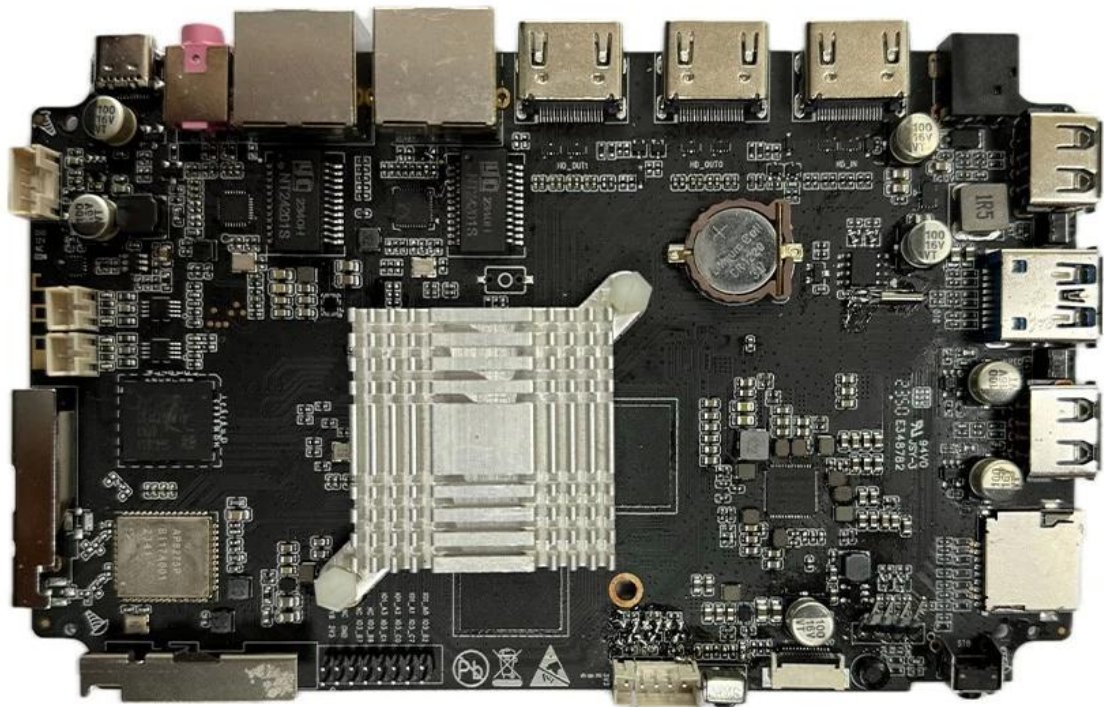

Decodificador con tecnología Rockchip RK3588 Octa-Core

Typical Application Diagram – AIoT

Decodificador con tecnología Rockchip RK3588 Octa-Core

Descripción del Producto

Descubra un rendimiento incomparable con nuestro decodificador de última generación con tecnología del procesador Rockchip RK3588 Octa-Core. Sumérgete en un mundo de transmisión fluida, resolución de 8K y funciones mejoradas por IA que redefinen tu experiencia de entretenimiento. Con un procesamiento ultrarrápido, este dispositivo garantiza una navegación fluida y un acceso rápido a su contenido favorito.

Características clave:

- **Máximo poder de procesamiento:** La arquitectura Octa-Core de Rockchip RK3588 garantiza un rendimiento ultrarrápido, lo que le permite disfrutar de aplicaciones y contenidos de alta gama sin esfuerzo.
- **Transmisión 8K UHD:** Mejore su experiencia visual con una impresionante resolución 8K Ultra HD, que da vida a cada detalle para una sensación cinematográfica en la comodidad de su hogar.
- **Integración de IA:** Experimente funciones inteligentes y mejoras de IA que optimizan las recomendaciones de contenido, el control por voz y más, adaptándose a sus preferencias con el tiempo.
- **Conectividad perfecta:** Equipado con opciones de conectividad avanzadas, que incluyen Wi-Fi 6E, USB 3.0 y Bluetooth 5.0, lo que garantiza una transferencia de datos y conexiones periféricas perfectas.

Liberando el futuro del entretenimiento

Explicación del producto

En un panorama de entretenimiento en el hogar en rápida evolución, nuestro Fijar la caja de encima con tecnología Rockchip RK3588 Octa-Core se destaca como un símbolo de innovación y rendimiento. El procesador Octa-Core ofrece un aumento significativo en la potencia de procesamiento, lo que garantiza que su dispositivo esté a la altura de las demandas de los contenidos y aplicaciones modernos.