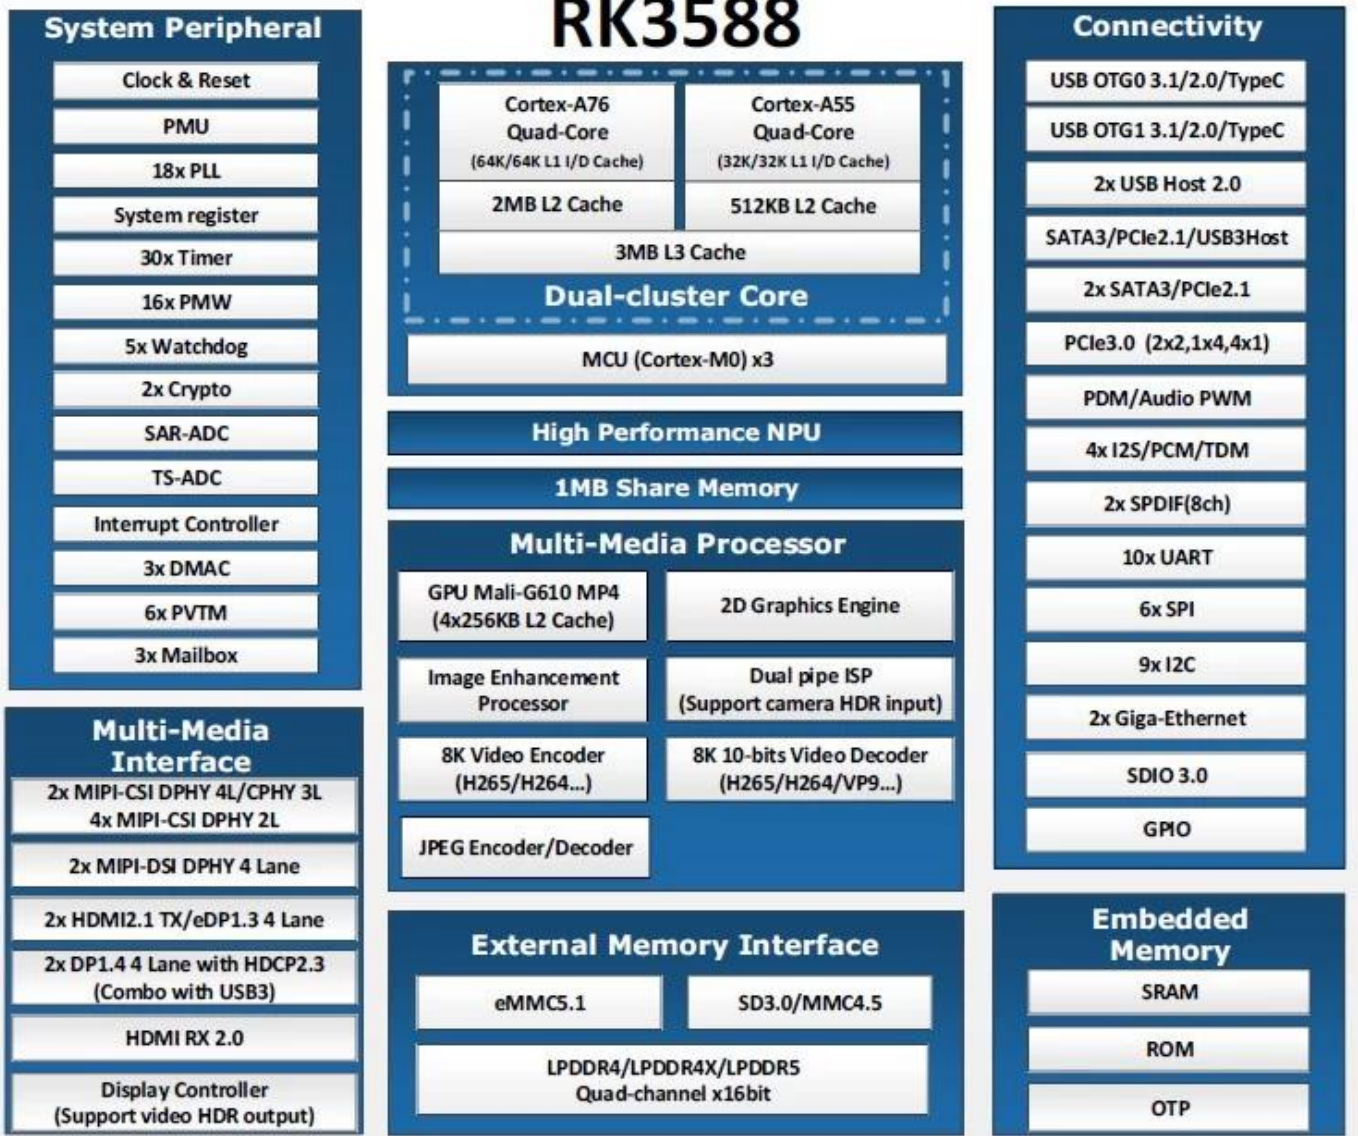

Decodificador con tecnología Rockchip RK3588 Octa-Core

Typical Application Diagram – AIoT

Decodificador con tecnología Rockchip RK3588 Octa-Core

Descripción del Producto

Descubra un rendimiento incomparable con nuestro decodificador de última generación con tecnología del procesador Rockchip RK3588 Octa-Core. Sumérgete en un mundo de transmisión fluida, resolución de 8K y funciones mejoradas por IA que redefinen tu experiencia de entretenimiento. Con un procesamiento ultrarrápido, este dispositivo garantiza una navegación fluida y un acceso rápido a su contenido favorito.

Características clave:

- **Máximo poder de procesamiento:** La arquitectura Octa-Core de Rockchip RK3588 garantiza un rendimiento ultrarrápido, lo que le permite disfrutar de aplicaciones y contenidos de alta gama sin esfuerzo.
- **Transmisión 8K UHD:** Mejore su experiencia visual con una impresionante resolución 8K Ultra HD, que da vida a cada detalle para una sensación cinematográfica en la comodidad de su hogar.
- **Integración de IA:** Experimente funciones inteligentes y mejoras de IA que optimizan las recomendaciones de contenido, el control por voz y más, adaptándose a sus preferencias con el tiempo.
- **Conectividad perfecta:** Equipado con opciones de conectividad avanzadas, que incluyen Wi-Fi 6E, USB 3.0 y Bluetooth 5.0, lo que garantiza una transferencia de datos y conexiones periféricas perfectas.