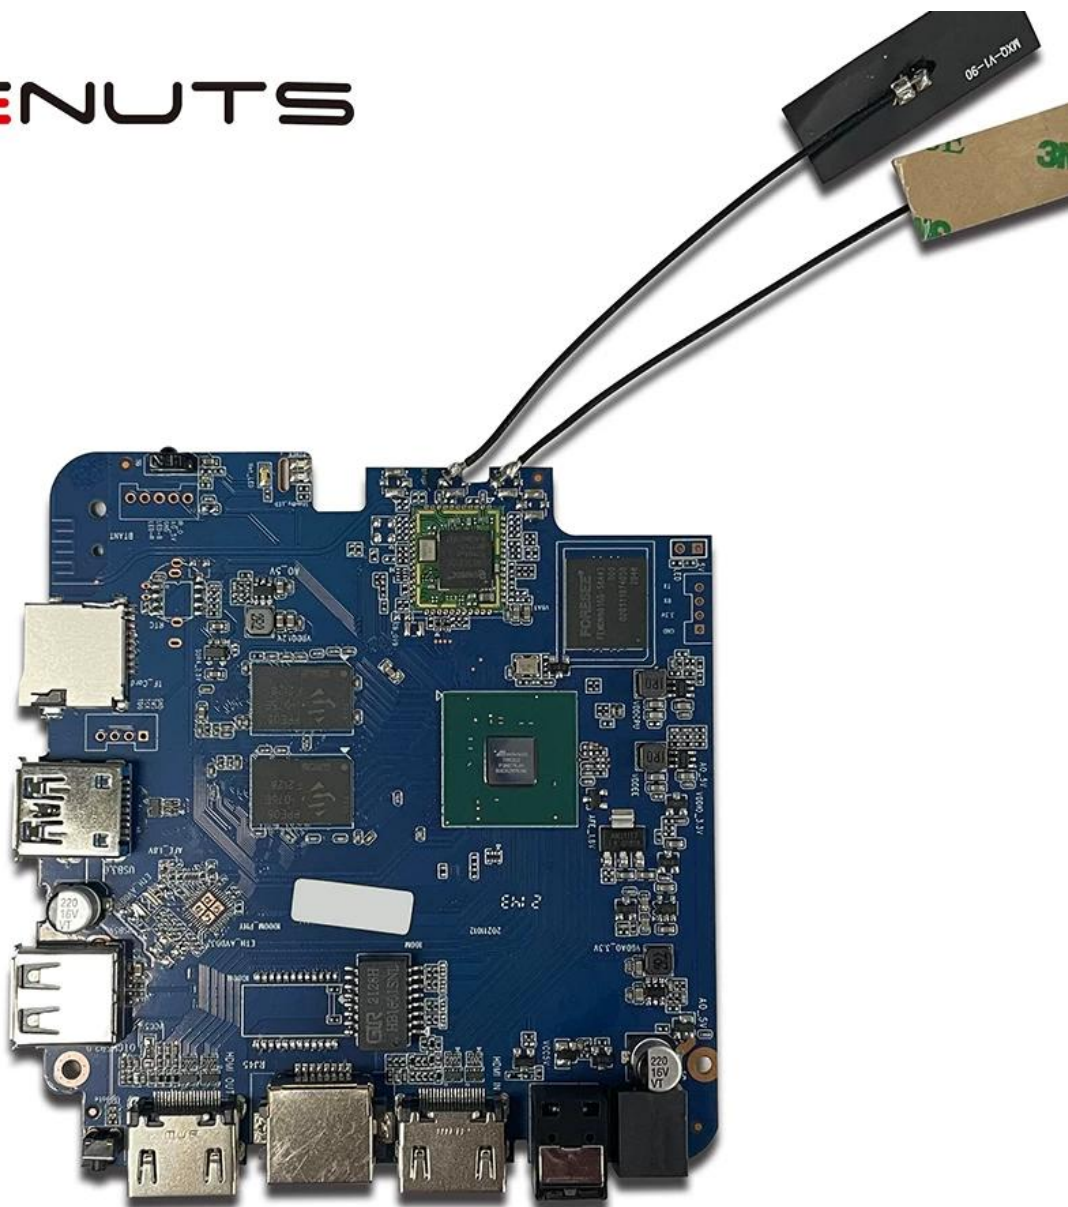

Multi-core 32/64-bit CPU and 3D GPU with high performance	Powerful multimedia processing capability, supporting all mainstream video decoding including 8K/4K 10-bit AV1/H.265/VP9/AVS2	Supports all mainstream HDR standard including Dolby Vision, HDR10 and HLG	Unique Trulife picture quality enhancement engine, offering theater-like visual effect	Complete production-ready security solution, supporting secure boot, secure OS and mainstream DRMs
Ultra-high performance and ultra-low power consumption	Ultra-high SoC integration and rich peripheral interfaces	Complete IP license, including Dolby, DTS, etc.	Supports screen projection technology like DLNA, Miracast etc.	Provides mature turn-key solution for both split and AIO smart TV

El chip Amlogic T962E2: potenciando dispositivos multimedia de alto rendimiento