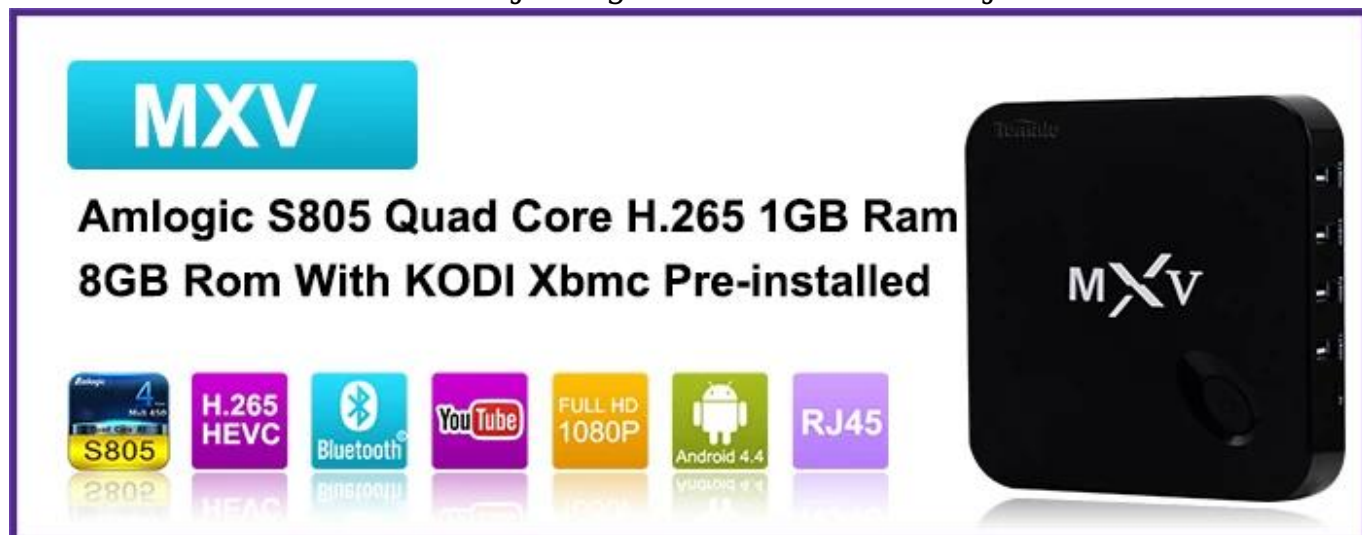

Caja quad-core elegante de Wifi MXV S805 de Android TV de la caja quad-core de Android Kodi 15.2 de la caja elegante OTT TV de la caja de TV

hardware

UPC	Mañana S805 de cuatro núcleos (1,5 GHZ)	
GPU	Cuatro núcleos de Malí MT -450 GPU	
RAM	DDR3 1GB	
Memoria flash	Nand flash 8 GB (admite 16 GB o más)	
Wifi MT	802.11b/g/n	
Infrarrojo	Control remoto por infrarrojos	
Bluetooth MT	Incorporado 4.0	
fuente de alimentación	Entrada CC 5V/2A	
	caja de regalo	
	Adaptador de cargador de energía	
Adecuado	Cable HDMIMT	
	línea AV	
	Control remoto por infrarrojos	
	Manual de usuario	
	1 * HDMIMT 1.4a	Resolución de hasta 1080p
	4 * servidor USB	Anfitrión Puerto USB
	1 * SPDIF	Coaxial
E/S	1 * tarjeta TF	Soporte 1 ~ 32GB
	1 *RJ45	1000 metros
	1 * entrada de energía	5V/2A.