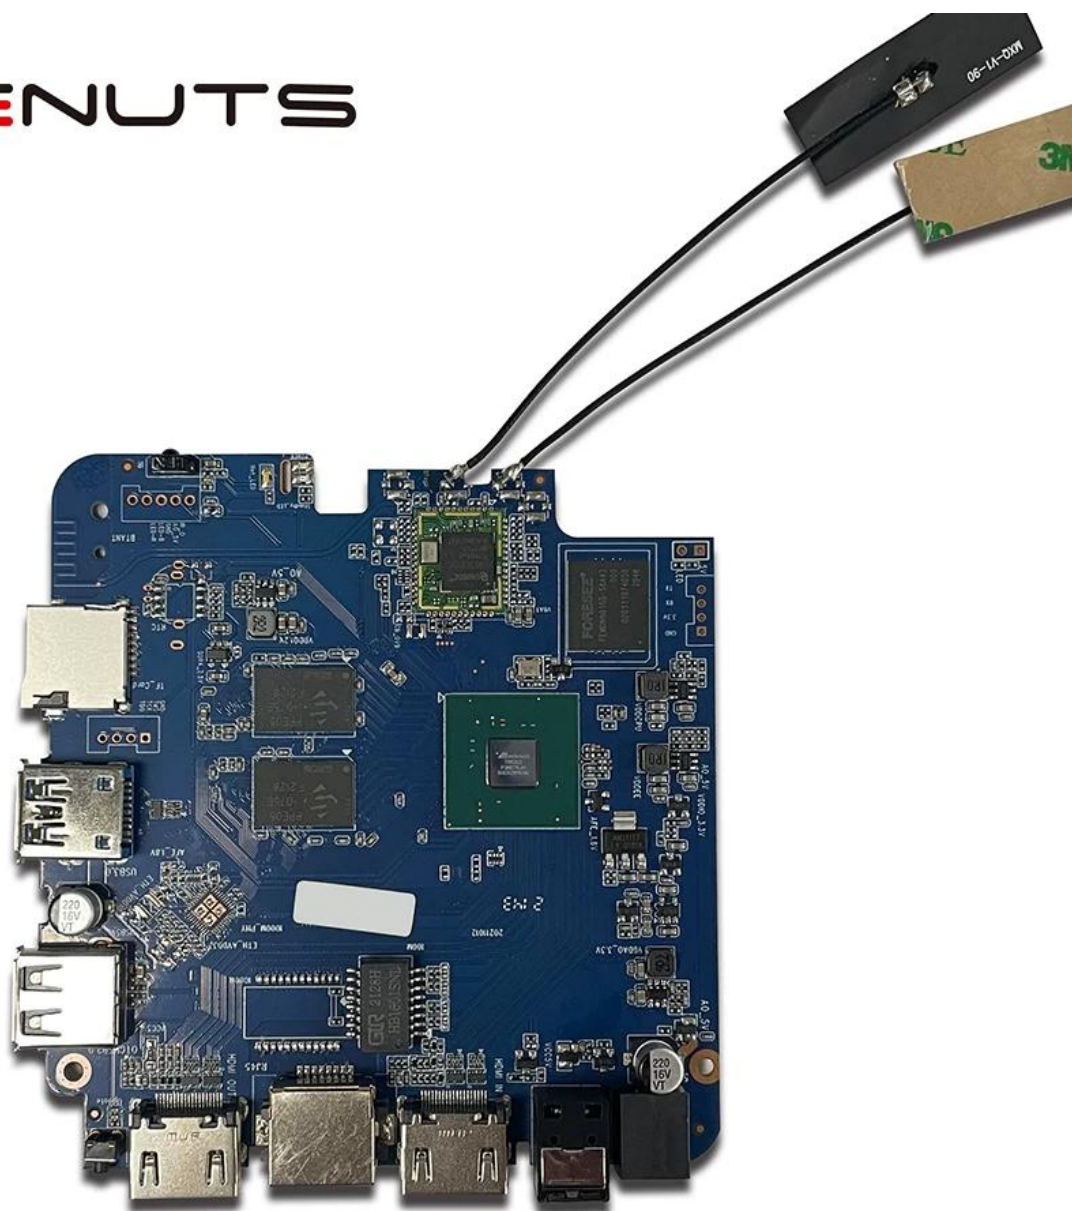

ONENUTS

Multi-core 32/64-bit CPU and 3D GPU with high performance	Powerful multimedia processing capability, supporting all mainstream video decoding including 8K/4K 10-bit AV1/H.265/VP9/AVS2	Supports all mainstream HDR standard including Dolby Vision, HDR10 and HLG	Unique Trulife picture quality enhancement engine, offering theater-like visual effect	Complete production-ready security solution, supporting secure boot, secure OS and mainstream DRMs
Ultra-high performance and ultra-low power consumption	Ultra-high SoC integration and rich peripheral interfaces	Complete IP license, including Dolby, DTS, etc.	Supports screen projection technology like DLNA, Miracast etc.	Provides mature turn-key solution for both split and AIO smart TV

Actualice la configuración de entretenimiento de su hogar con nuestra versátil TV Box, repleta de