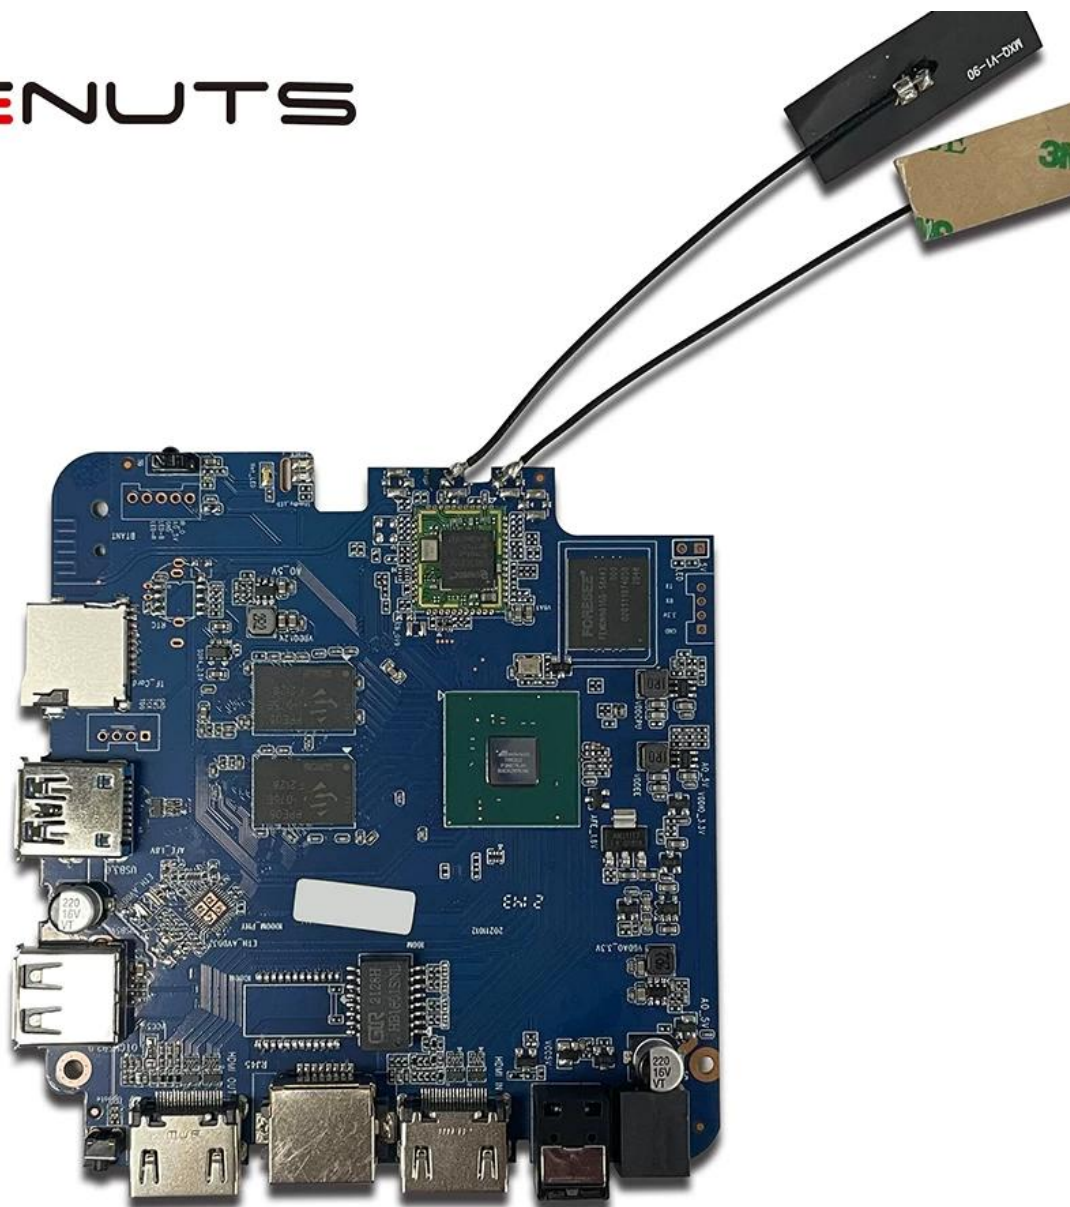

ONENUTS

Multi-core 32/64-bit CPU and 3D GPU with high performance	Powerful multimedia processing capability, supporting all mainstream video decoding including 8K/4K 10-bit AV1/H.265/VP9/AVS2	Supports all mainstream HDR standard including Dolby Vision, HDR10 and HLG	Unique Trulife picture quality enhancement engine, offering theater-like visual effect	Complete production-ready security solution, supporting secure boot, secure OS and mainstream DRMs
Ultra-high performance and ultra-low power consumption	Ultra-high SoC integration and rich peripheral interfaces	Complete IP license, including Dolby, DTS, etc.	Supports screen projection technology like DLNA, Miracast etc.	Provides mature turn-key solution for both split and AIO smart TV

Entretenimiento de alta definición Nuestra TV Box ofrece entretenimiento de alta definición con