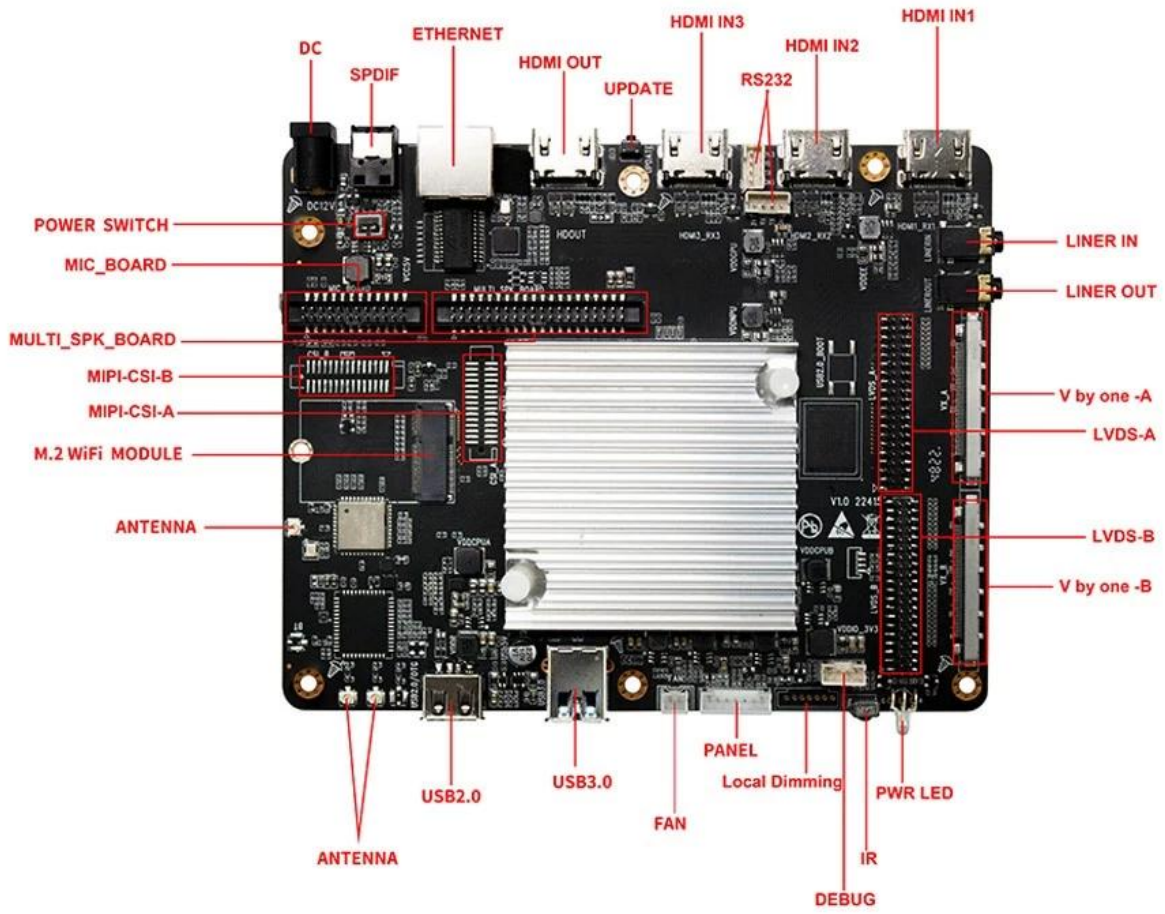

Puerto de E/S

Entrada HDMI	3 * entradas HDMI
Salida HDMI	1 * salida HDMI
salida LVDS	1 simple/doble, puede controlar dIRECTAMENTE la pantalla LCD de 50/60 Hz
Salida V por Uno	2*8 carriles V-by-One, hasta 4Kp60; admite salida 4K*2K@60Hz
Interfaz de retroiluminación de pantalla	Alimentación de 5V/12V, atenuación local o atenuación PWM
Puerto USB	1 * puerto USB 3.0 A Puerto USB 2.0 A (para grabar firmware) o (mini USB OTG para opción)
Puertos seriales	2 * puertos serie (2 * puertos RS232 o 2 * TTL; si necesita ranura para tarjeta TF, solo 1 * puerto serie disponible).
Cámara CSI	2 * entrada CSI
PDM de micrófono	Algunos de los pines de función están multiplexados con la cámara CSI; es necesario confirmarlos antes de usarlos.
TABLERO Spk	Soporta salida I2S
Ethernet	1*puerto RJ45, 100M/1000M
SPDIF	Salida SPDIF o COAX para opción
En línea	AUDIO_Entrada de línea
Fuera de la línea	AUDIO_Salida de línea
RTC	Encendido/apagado del temporizador de soporte
IR	Receptor IR (receptor IR integrado como opción)
LED de encendido	Tablero de funciones integrado o correspondiente para opción
Mejora	Admite actualización local mediante TF y USB o actualización OTA

Fuente de alimentación Alimentación de 5V/12V

T085T01

Alcance aplicable

La placa base Amlogic A311D2 Android Smart Integrated Board integra reproducción de red multimedia, controlador LCD e inteligencia de Android, principalmente para admitir pantallas LVDS y V-by-one de varios tamaños y resoluciones. Es adecuado para estantes inteligentes, publicidad en puertas, exhibidores comerciales, etc. También se puede aplicar a productos de terminales de visualización inteligentes, productos de terminales de video, productos de terminales de automatización industrial, exhibidores comerciales, productos de autoservicio, educación inteligente, nuevas tiendas minoristas y muchos más. otros campos de visualización. Tales como: máquina de publicidad multimedia, terminal inteligente de autoservicio, terminal minorista inteligente, etc.