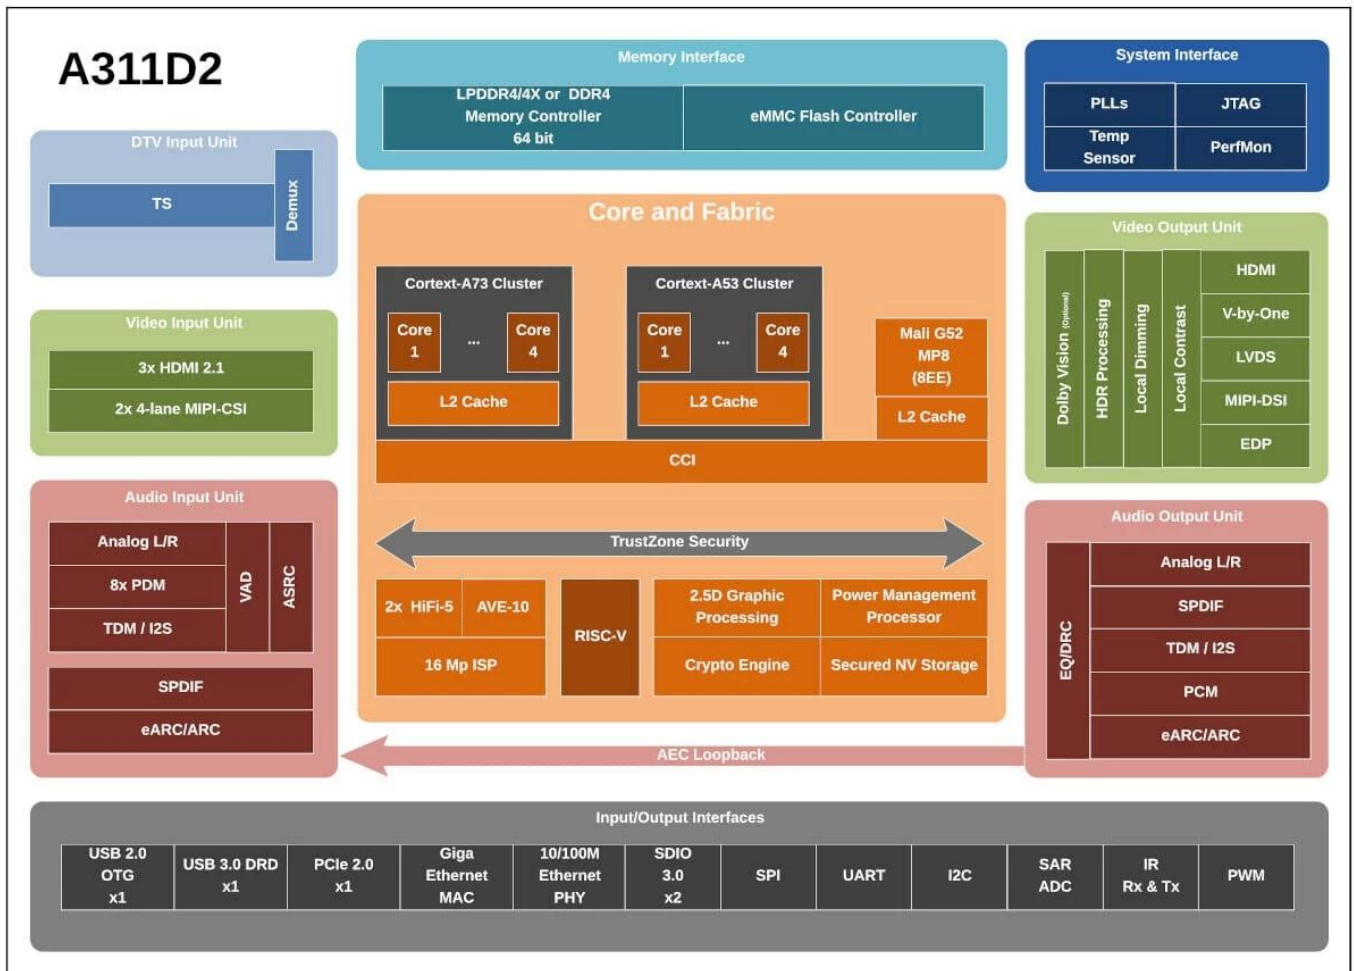

T085T01

Alcance aplicable

La placa base Amlogic A311D2 Android Smart Integrated Board integra reproducción de red multimedia, controlador LCD e inteligencia de Android, principalmente para admitir pantallas LVDS y V-by-one de varios tamaños y resoluciones. Es adecuado para estantes inteligentes, publicidad en puertas, exhibidores comerciales, etc. También se puede aplicar a productos de terminales de visualización inteligentes, productos de terminales de video, productos de terminales de automatización industrial, exhibidores comerciales, productos de autoservicio, educación inteligente, nuevas tiendas minoristas y muchos más. otros campos de visualización. Tales como: máquina de publicidad multimedia, terminal inteligente de autoservicio, terminal minorista inteligente, etc.

Descripción del producto

La placa base Amlogic A311D2 Android Smart Integrated Board funciona con el chip Amlogic A311D2 con sistema operativo Android 11.0; con magníficas capacidades de procesamiento de audio y vídeo. Procesador de ocho núcleos diseñado para aplicaciones de visualización inteligente, Cortex-A73 de cuatro núcleos y Cortex-A53 de cuatro núcleos, hasta 2,2 GHz; GPU Mali-G52 MP8 (8EE); admite hasta 4Kp60 con 3*entradas HDMI 2.1, un ISP de 16MP y codificación de video 4K. Admite 4K*2K@60fps, decodificación dura H.265 y muchos otros formatos, ricas interfaces periféricas.

Características del producto

- *Interfaz de salida V-By-One/LVDS integrada, no requiere chip convertidor;
- Admite Ethernet y WiFi (opción de puerto M.2) tanto como RTC;
- *Interfaces de expansión ricas: 1*puerto USB OTG, 1*puerto USB 3.0 A, 2*puertos serie RS232,