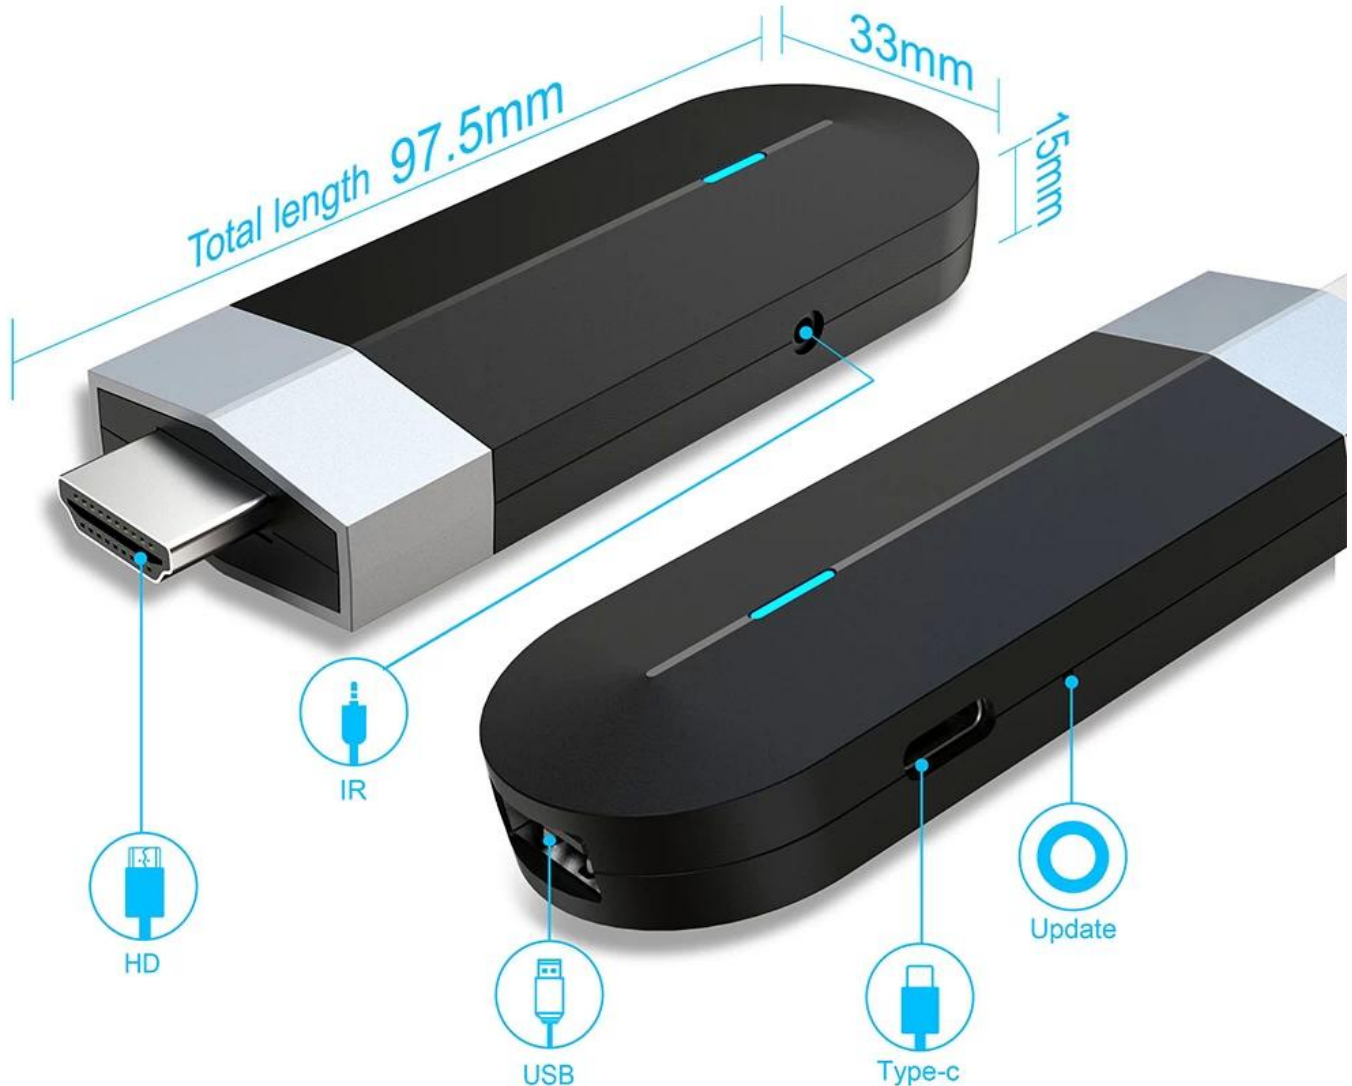

Caja elegante de Android TV, caja llena de Android TV de HD

Especificaciones

N ° de Modelo.	Caja de TV Android inteligente
UPC	UPC Amlogic S905Y4 de cuatro núcleSO ARM Cortex-A35 (S905Y4)
GPU	Soporte Mali-G31 MP2 OpenGL ES 1.1/2.0/3.2, OpenCL 2.0, Vulkan 1.1
RM	2 GB (1/2/4 GB opcional)
ROM	16 GB (8/16/32 GB opcional)
OS	androide 11
Wifi	2,4G5G IEEE 802.11 a/b/g/n/ac

Play games

Watch movies

Working Conference

Music sharing

Interface & Dimension

Convenient, fast, rechargeable and data transmission type-C of the interface

El SoC Amlogic S905Y4 es un Quad Core con núcleos ARM Cortex-A35 que integra una GPU Mali-G31 MP2 para gráficos. En cuanto al vídeo, admite decodificación nativa de vídeo H.265, VP9 y AV1 con soporte 4K@120fps hasta 8K y HDR básico.