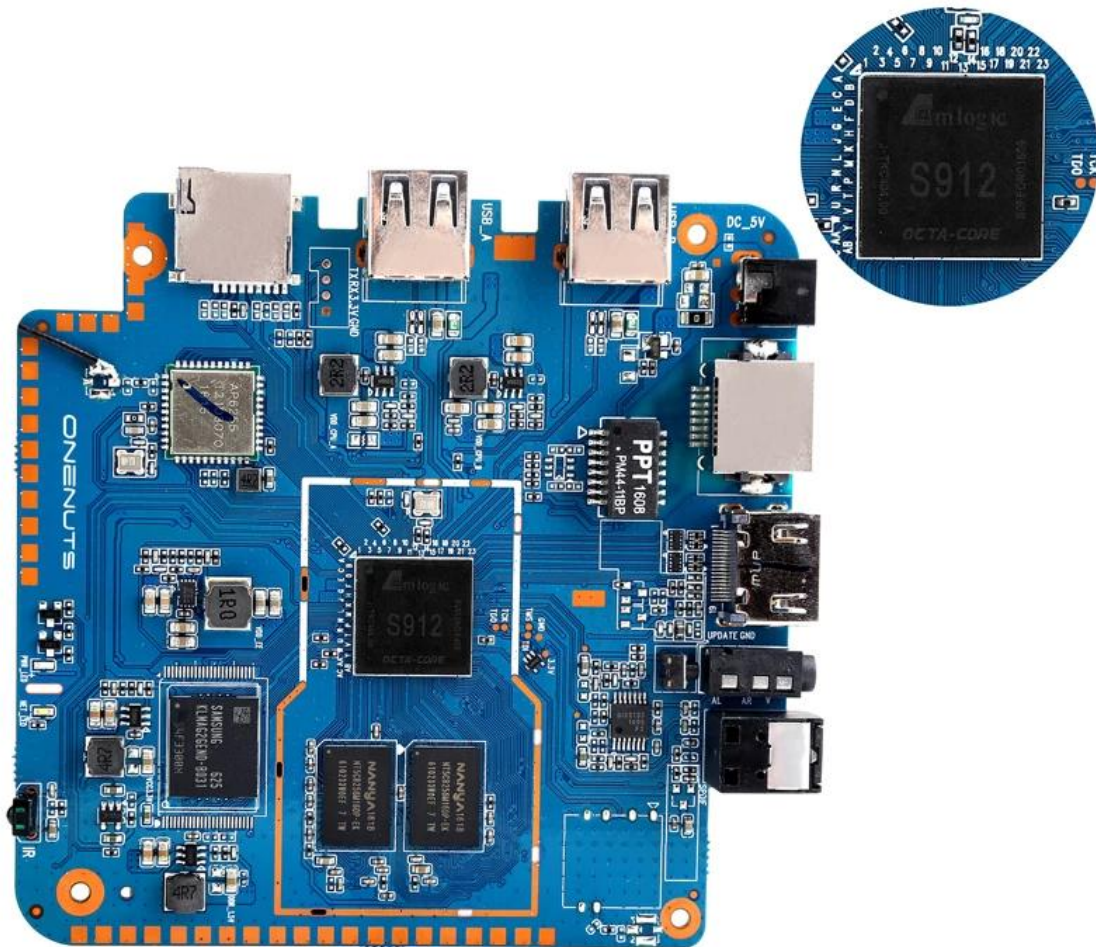

## Motherboard Show

Bienvenido a nuestra gama de reproductores multimedia de streaming DLNA Smart TV Box, donde la innovación se une al entretenimiento. En esta explicación integral del producto, profundizaremos en las características, beneficios y capacidades de nuestros dispositivos.