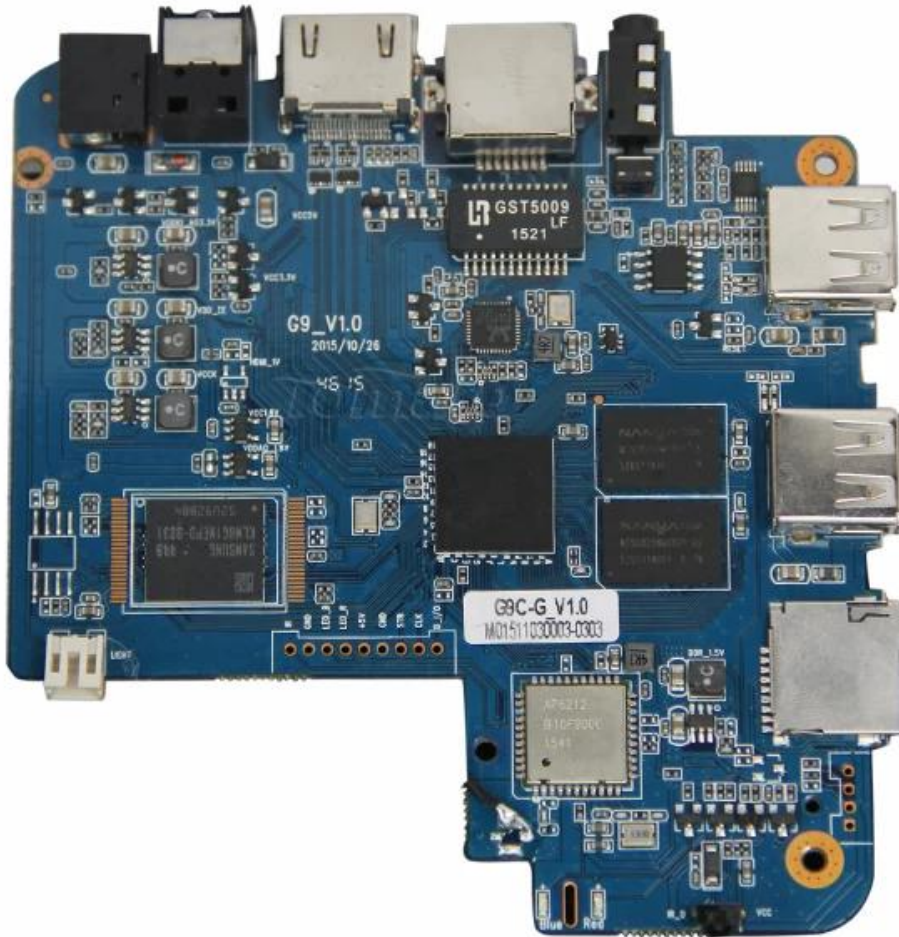

## Caractéristiques:

AMLogicS905 Android TV Box c'est soutien haute vitesse Wi-Fi pour le réseales applications, il prend en charge air, clavier et souris sans fil 2,4 GHzdistance, full HD1080p encodage vidéo, fonctionnalités avancées telles que PPPOE,DLNA et Miracast, disque dur USB.

## Ce qui est dans la boîte?

- 1 \* Amlogic S905 Android TV Box
- 1 \* câble HDMI
- 1 \* télécommande
- 1 \* adaptateur secteur
- 1 \* Manuel de l'utilisateur

# Picture Show

Indicator Light Port

Micro SD Card

USB

USB

AV Port

RJ 45 ETHERNET

HDMI™

Optical Port

Power Port