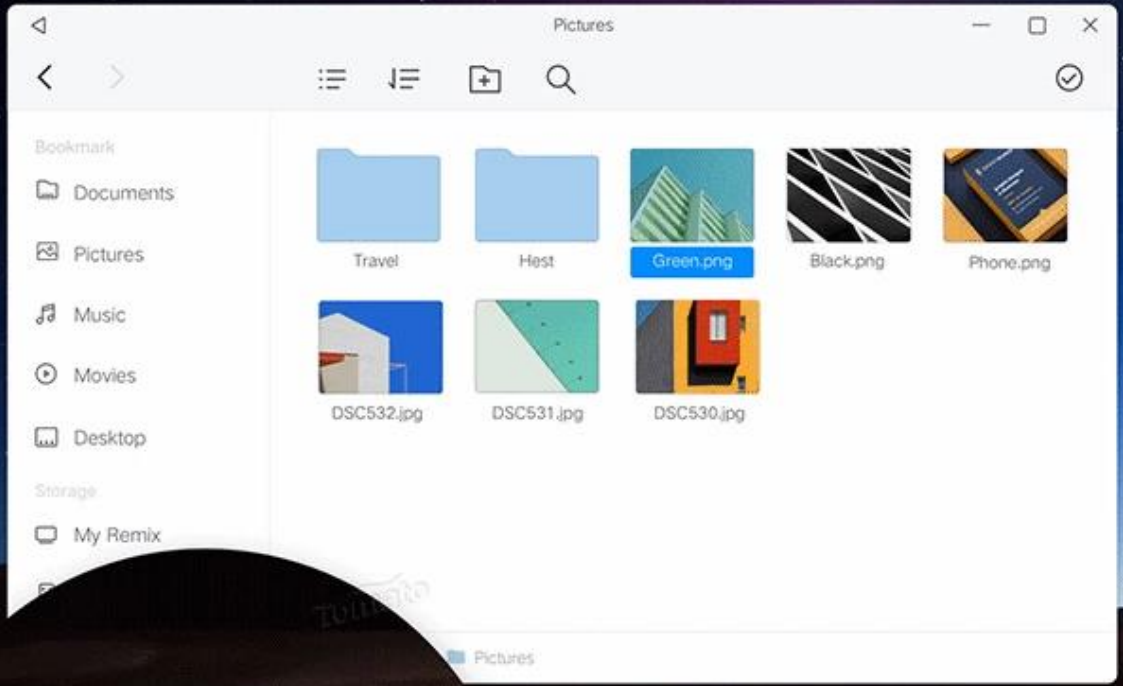

Qu'y a-t-il dans la boîte?

- 1 * boîtier TV Android
- 1 * câble HDMI
- 1 * télécommande
- 1 * adaptateur secteur
- 1 * manuel d'utilisation

Picture Show

Découvrez l'expérience de divertissement ultime avec notre boîtier TV Amlogic S905 2G32G.
Découvrez les fonctionnalités et les avantages qui font de cet appareil un incontournable pour les