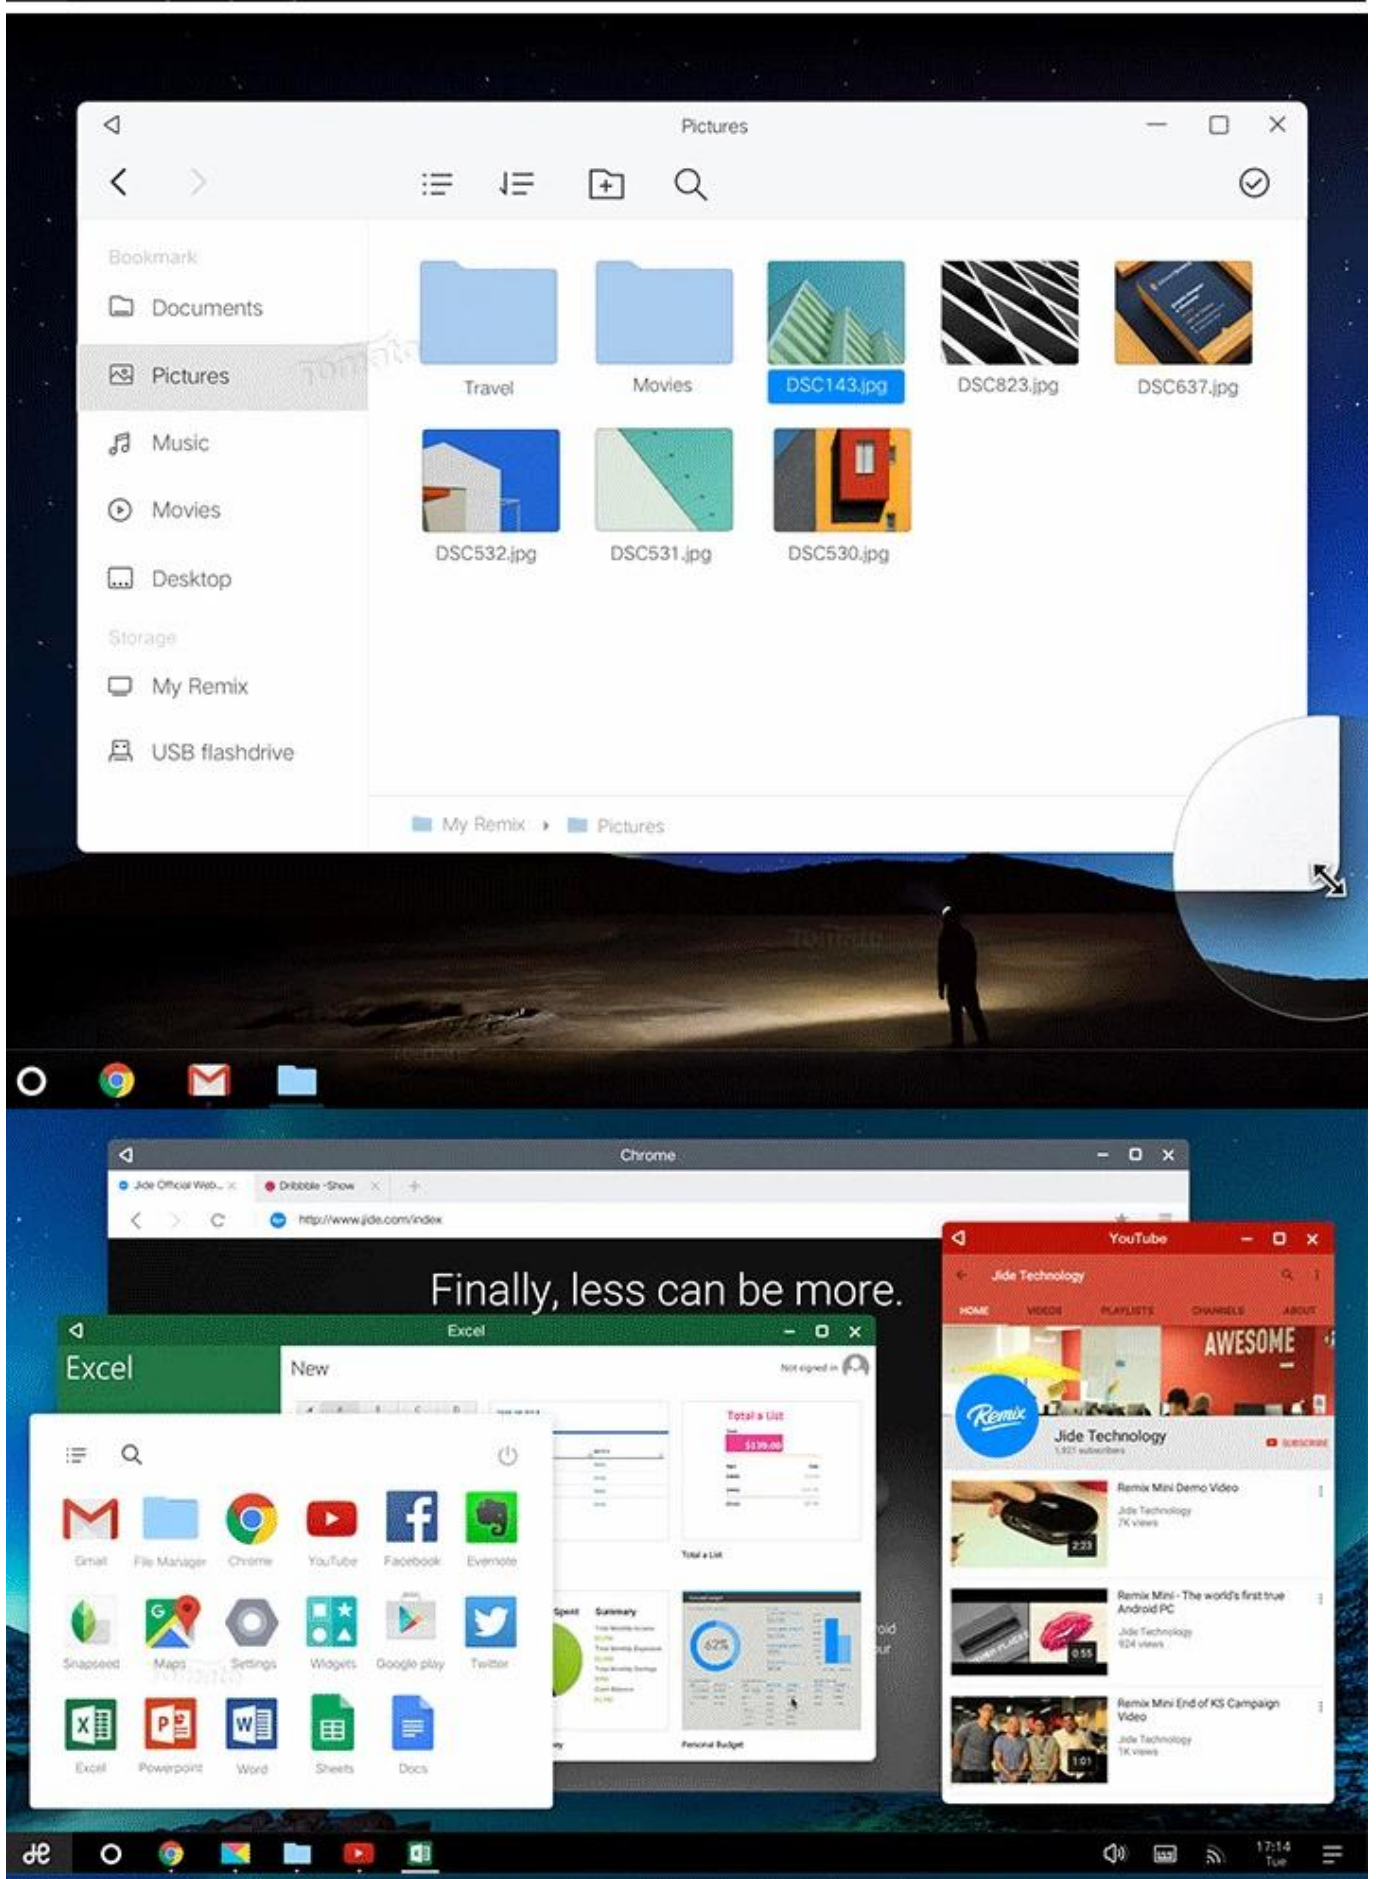

Qu'y a-t-il dans la boîte?

- 1 * boîtier TV Android
- 1 * câble HDMI
- 1 * télécommande
- 1 * adaptateur secteur
- 1 * manuel d'utilisation

Picture Show

Découvrez l'expérience de divertissement ultime avec notre boîtier TV Amlogic S905 2G32G.
Découvrez les fonctionnalités et les avantages qui font de cet appareil un incontournable pour les