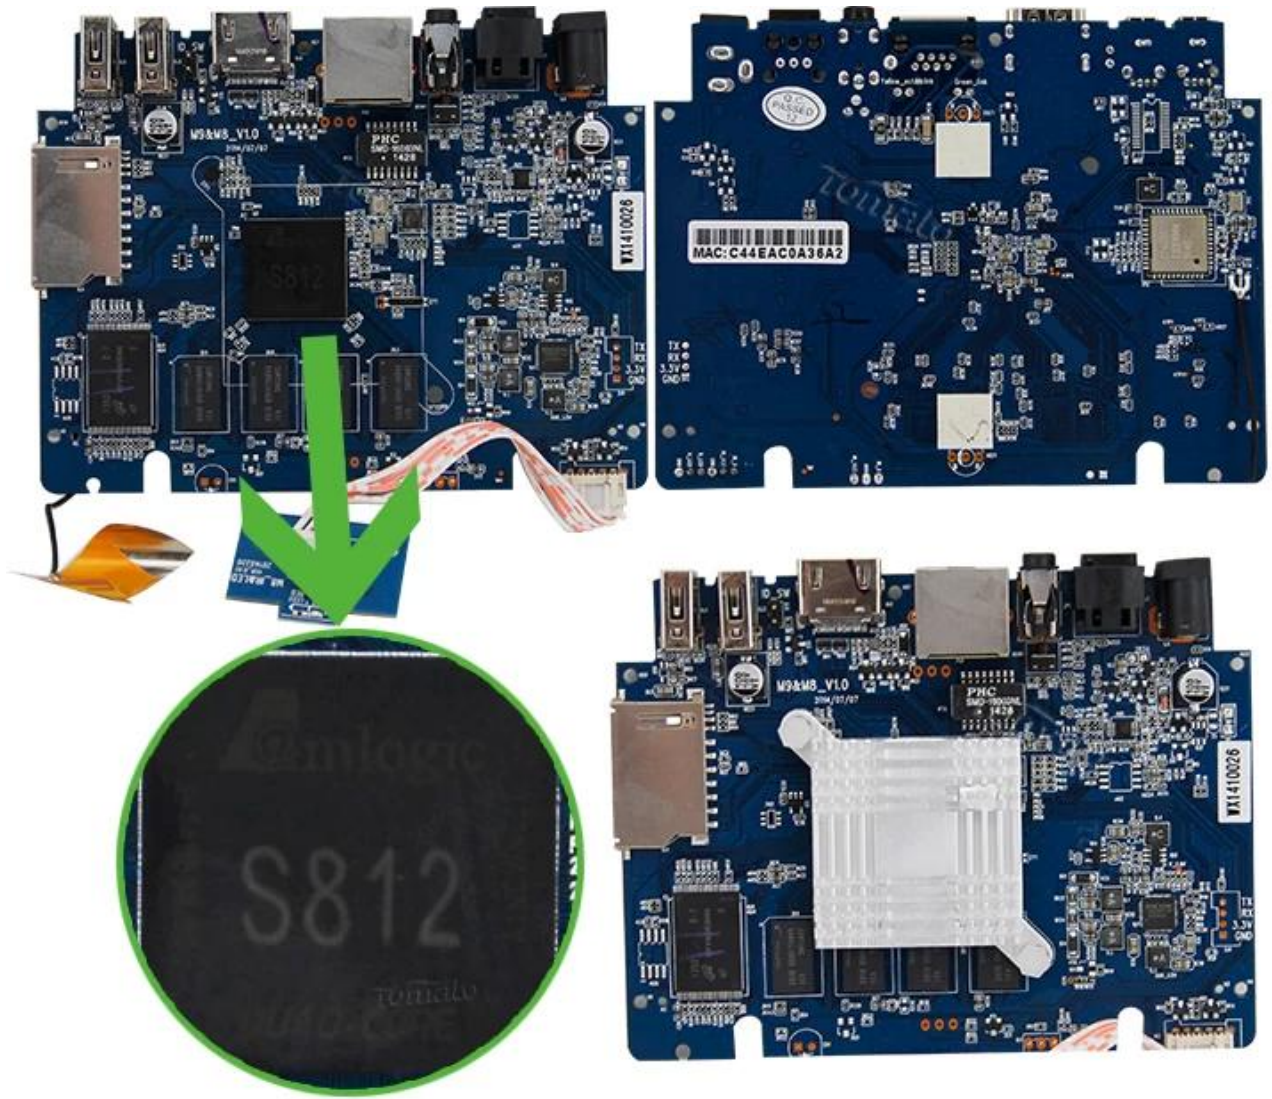

Matériel Spécifications

Numéro de modèle	TM8S
UNITÉ CENTRALE DE TRAITEMENT	AMLogic S812 Quad Core Cortex-A9r4 2,0 GHz
GPU	Octo-Core Mali™ -450MP GPU
FLASH	8 GO DE NAND FLASH

Bloc d'alimentation Spécifications

Ce qui est dans la boîte?

Lecteur multimédia 1 * 4K

1 * câble HDMI

1 * télécommande

1 * adaptateur secteur

1 * Manuel de l'utilisateur

Picture Show

06:18 Friday, Nov 7

Other

Network

Display

Advanced

Other

Model number : M8S
Android version : 4.4.2
Build number : KOT49H.20141103 test-keys

System Update
More Settings

Miracast
Remote Control OFF
Google TV Remote OFF
CEC Control