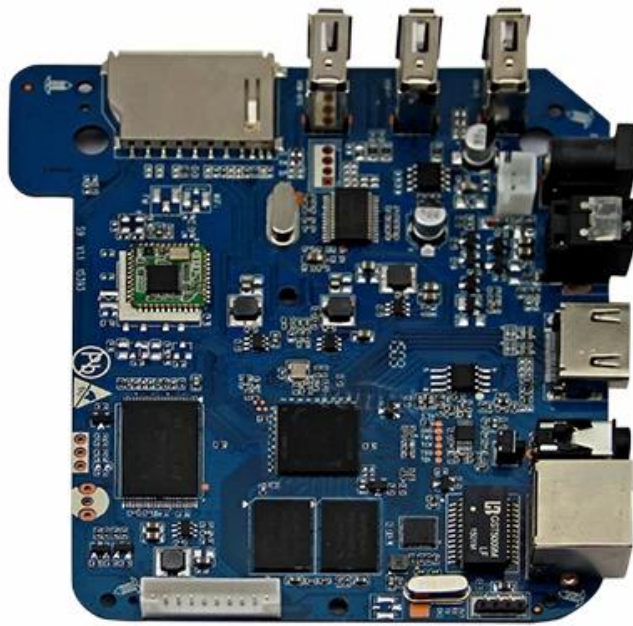

Amlogic S905 Quad Core Android 5.1 Lollipop 1G 8G 4K 2K UHD lecteur multimédia de sortie S9

S9

Amlogic S905 Quad Core **S9**

New! Amlogic S905 Quad Core ARM Cortex™-A53 CPU
up to 2.0 GHz, 1GB/8GB H.265 4K2K Android 5.1 TV Box!

Qu'y a-t-il dans la boîte ?

- 1 * Amlogic S905 Quad Core
- 1 * câble HDMI
- 1 * télécommande
- 1 * adaptateur secteur
- 1 * manuel d'utilisation

Picture Show

Indicator

USB*3

SD/MMC Card

ON/OFF Button DC Port RJ45 ETHERENT AV Port HDMI™ OPTICAL Port

S905

64-Bit
Quad Core
Cortex A53

4K

H.265
@60fps

HDMI 2.0
HDCP 2.2

TSMC
28NM

DRM

64 bit CPU,