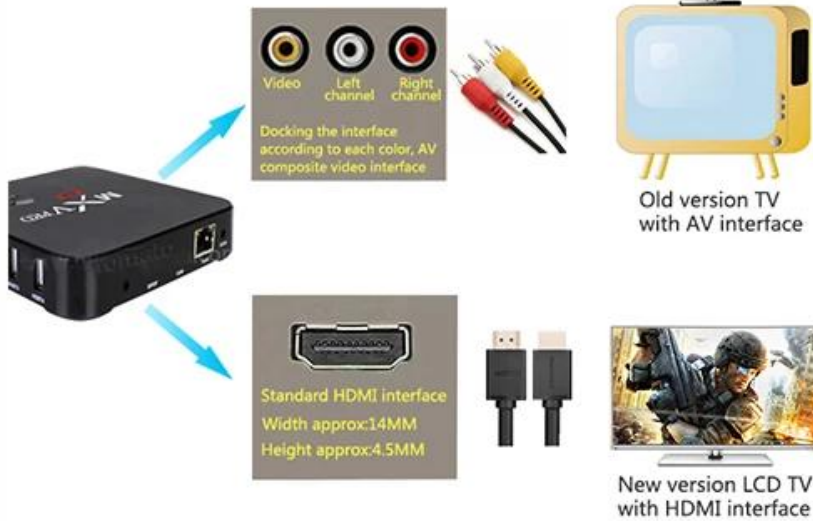

Breathtaking Visual Power

4K 1080i/p resolution is 4 times of full HD, so every detail of the screen is lucidity.

Bandwidth saving Lifting speed

H.265 hardware decoding can save 50% bandwidth resources;
Let you watch the 4K movie smoothly

Only two steps, Easy operation

Step 1: Connect to the TV

Step 2: Connect to the Internet

Notre boîtier TV Amlogic S905 Quad Core combine des performances puissantes et des fonctionnalités avancées pour redéfinir votre expérience de divertissement. Découvrez les fonctionnalités et les avantages qui font de cet appareil un incontournable pour les passionnés de médias et les utilisateurs férus de technologie.