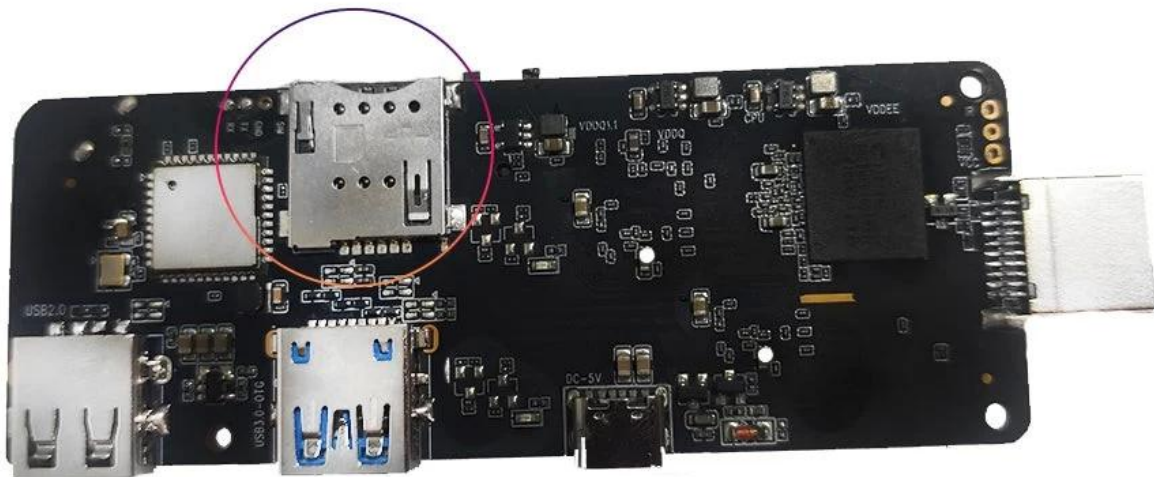

Autres

Source de courant	AC100-240V 50/60Hz, DC 5V/2A
Langue	Anglais, allemand, russe, français, espagnol, italien, arabe, japonais, coréen, hébreu, etc. multi-langues
Application	KODI dernière version Prend en charge la lecture haute définition locale, prend en charge l'installation et la lecture de plug-ins
Accessoire	Manuel d'utilisation, câble HDMI, télécommande IR, adaptateur secteur
Option	Prise en charge de la souris et du clavier via USB ou BT ; Prise en charge de la souris et du clavier sans fil 2,4 GHz via un dongle USB 2,4 GHz

SIM card slot

Bienvenue chez notre fournisseur de boîtiers Android IPTV, où l'innovation rencontre la commodité. Voici pourquoi notre boîtier TV Android doté d'un module sans fil 3G/4G LTE WCDMA intégré est le choix ultime pour vos besoins de divertissement :

Streaming fluide et connectivité haut débit :