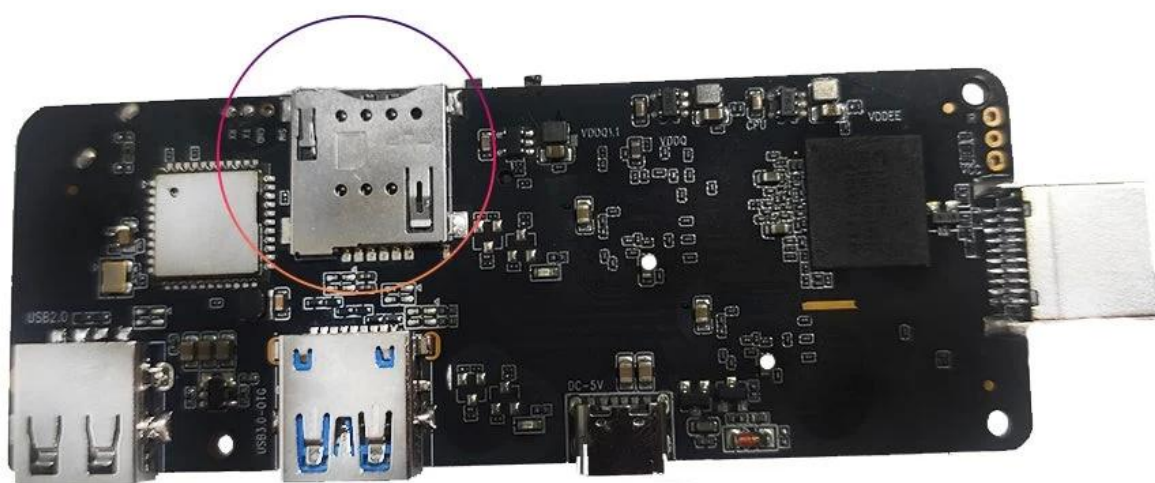

Accessoire
Option

Manuel d'utilisation, câble HDMI, télécommande IR, adaptateur secteur
Prise en charge de la souris et du clavier via USB ou BT ; Prise en charge de la souris et du clavier sans fil 2,4 GHz via un dongle USB 2,4 GHz

SIM card slot

Bienvenue dans notre gamme de dongles Android TV Box 3G de haute qualité vendus en gros en Chine, conçus pour améliorer votre expérience de divertissement et de connectivité à domicile. Que vous diffusiez vos émissions préférées, jouiez à des jeux ou naviguiez sur le Web, nos boîtiers TV Android avec dongle 3G offrent une connectivité transparente et des fonctionnalités avancées.

Connectivité améliorée :

1. **Prise en charge des clés 3G :** Profitez d'une connectivité Internet haut débit avec le dongle 3G inclus, vous permettant de diffuser du contenu HD et 4K, de naviguer sur le Web et d'accéder aux services en ligne sans interruption.