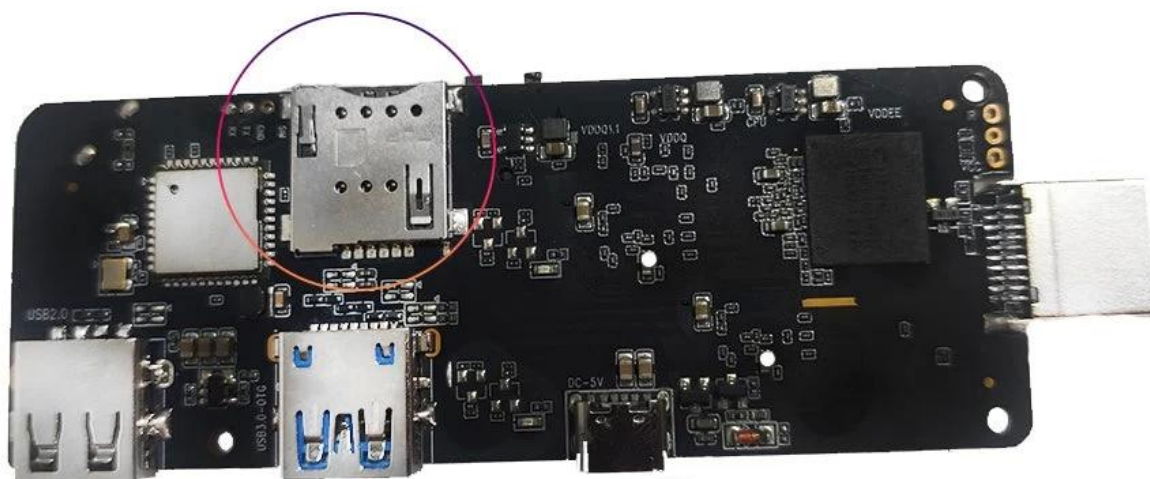

Accessoire
Option

Manuel d'utilisation, câble HDMI, télécommande IR, adaptateur secteur
Prise en charge de la souris et du clavier via USB ou BT ; Prise en charge de la souris et du clavier sans fil 2,4 GHz via un dongle USB 2,4 GHz

SIM card slot

Bienvenue dans le monde de la connectivité avancée et du divertissement immersif avec notre boîtier Android TV le mieux noté doté de capacités 3G, 4G et 5G LTE WCDMA. Cet appareil de pointe est conçu pour révolutionner vos expériences de streaming, de navigation et de jeu en offrant une connectivité ultra-rapide, un streaming haute définition et des fonctionnalités polyvalentes.

Principales caractéristiques de notre boîtier TV Android avec 3G/4G/5G LTE WCDMA :

1. **Connectivité avancée:** Bénéficiez d'une connectivité Internet ultra-rapide avec la prise en charge des réseaux 3G, 4G et 5G LTE WCDMA, garantissant des expériences de streaming, de navigation et de jeu en ligne fluides.