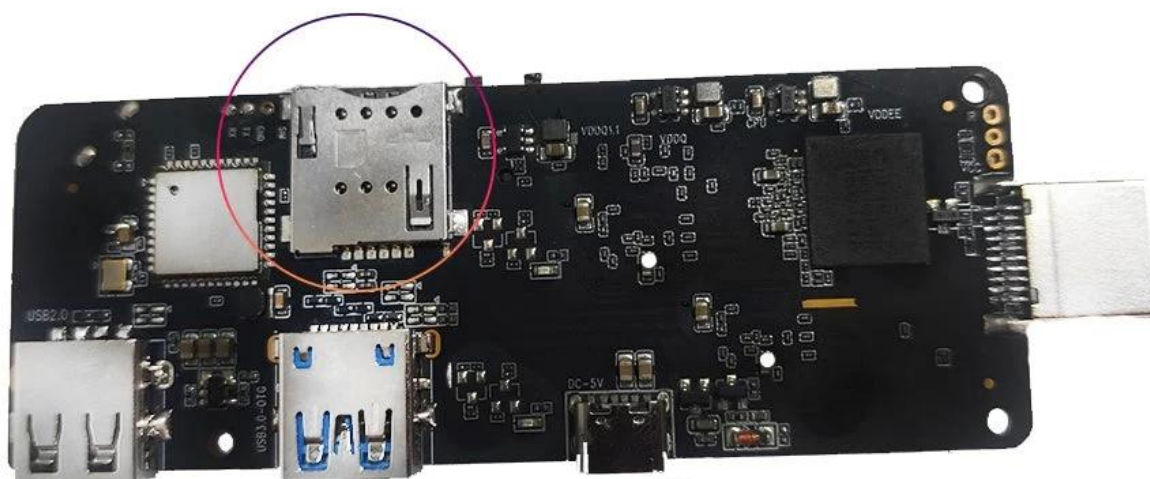

Application	Dernière version de KODI Prend en charge la lecture native haute définition, prend en charge l'installation et la lecture de plugins
Accessoire	Manuel d'utilisation, câble HDMI, télécommande IR, adaptateur secteur
Choix	Prise en charge de la souris et du clavier via USB ou BT ; Prise en charge de la souris et du clavier sans fil 2,4 GHz via une clé USB 2,4 GHz

SIM card slot

Connectivité haut débit Notre mini PC Android est équipé d'un modem Huawei WCDMA, offrant une connectivité 4G/3G ultra-rapide. Restez connecté à Internet en toute simplicité, que vous travailliez, diffusiez des médias en streaming ou naviguiez en ligne.

Performances puissantes Alimenté par un processeur hautes performances et une RAM suffisante, notre mini PC Android offre un multitâche fluide et des performances réactives. Exécutez des applications de productivité, diffusez des médias en haute définition et profitez d'expériences de jeu immersives.