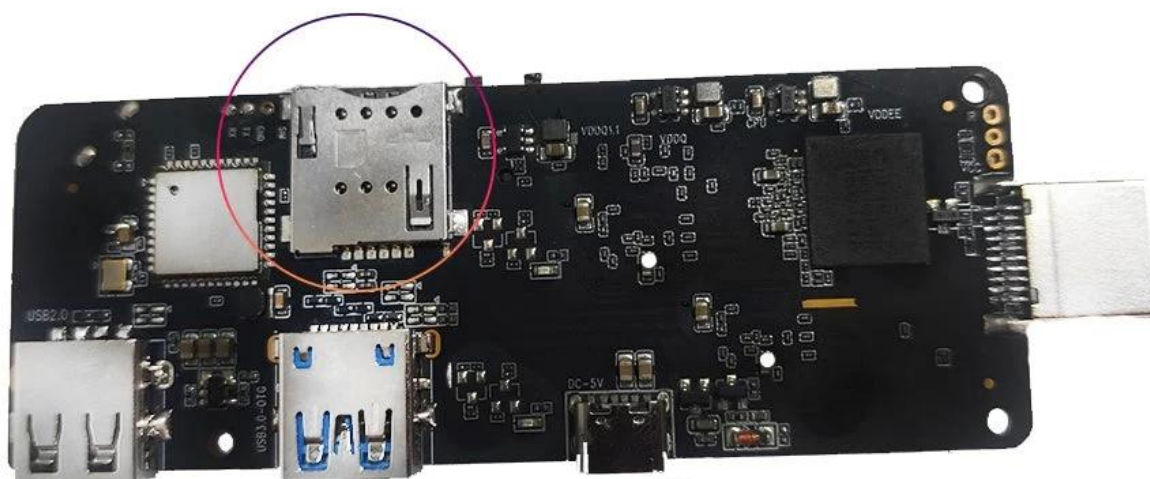

Application	KODI dernière version Prend en charge la lecture haute définition locale, prend en charge l'installation et la lecture de plug-ins
Accessoire	Manuel d'utilisation, câble HDMI, télécommande IR, adaptateur secteur
Option	Prise en charge de la souris et du clavier via USB ou BT ; Prise en charge de la souris et du clavier sans fil 2,4 GHz via un dongle USB 2,4 GHz

SIM card slot

Vous recherchez une solution informatique polyvalente et portable ? Notre mini PC Android avec dongle WCDMA 4G/3G offre une flexibilité et une commodité inégalées :

1. **Emplacement pour carte SIM 3G/4G intégré:** Restez connecté lors de vos déplacements grâce à un emplacement pour carte SIM dédié aux réseaux WCDMA 4G/3G, éliminant ainsi le besoin de dongles externes ou de connexions Wi-Fi.
2. **Performances puissantes:** Faites l'expérience d'un multitâche fluide et d'un fonctionnement