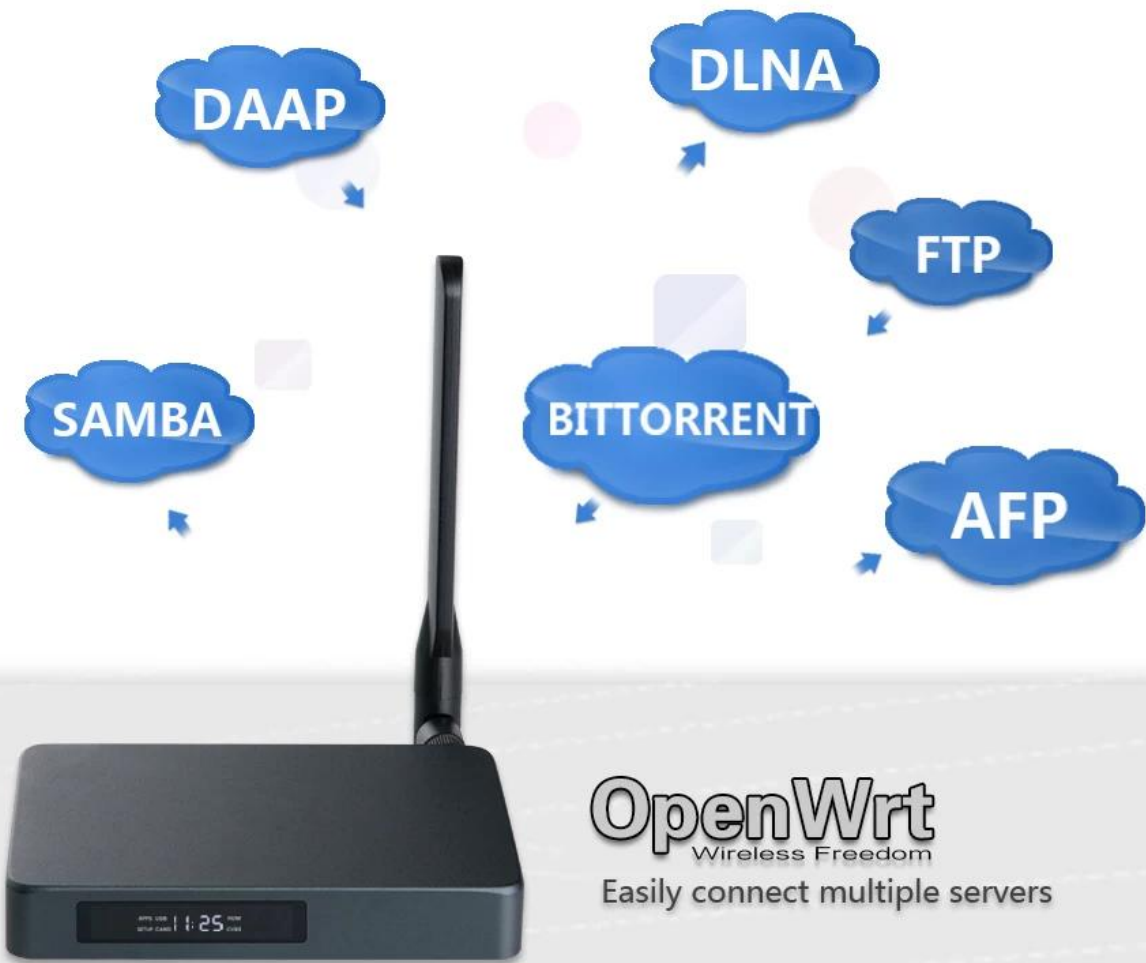

# Smart BOX

**4K**  
ULTRA HD

**3D**

**SATA**  
3.0

4Core  
64Bit

**Video**  
**Input**

**DVR**

**HDR**

# Selecting a Sub Display in PIP Mode

Select APP "Setting" 01

Select "Start PIP" 02

03

Multiple windows display content

Copy and burn what you want

4.0  
Bluetooth

Bluetooth 4.0 makes it easy to connect your keyboard, mouse, game console, and more

**SATA 3.0**

**4K** **3D** **DVR**  
**ULTRA HD**

Bienvenue dans le monde du divertissement à domicile avancé :

1. **Streaming haute définition:** Profitez d'une qualité d'image cristalline avec la prise en charge du streaming en résolution 4K, offrant une expérience visuelle immersive comme jamais auparavant.
2. **Entrée HDMI:** Connectez vos appareils externes de manière transparente via l'entrée HDMI, élargissant ainsi vos options de divertissement et améliorant la connectivité.
3. **Lecteur multimédia PVR:** Enregistrez sans effort vos émissions de télévision, films et événements en direct préférés grâce à la fonctionnalité de lecteur multimédia PVR intégrée, vous garantissant de ne jamais manquer un instant.