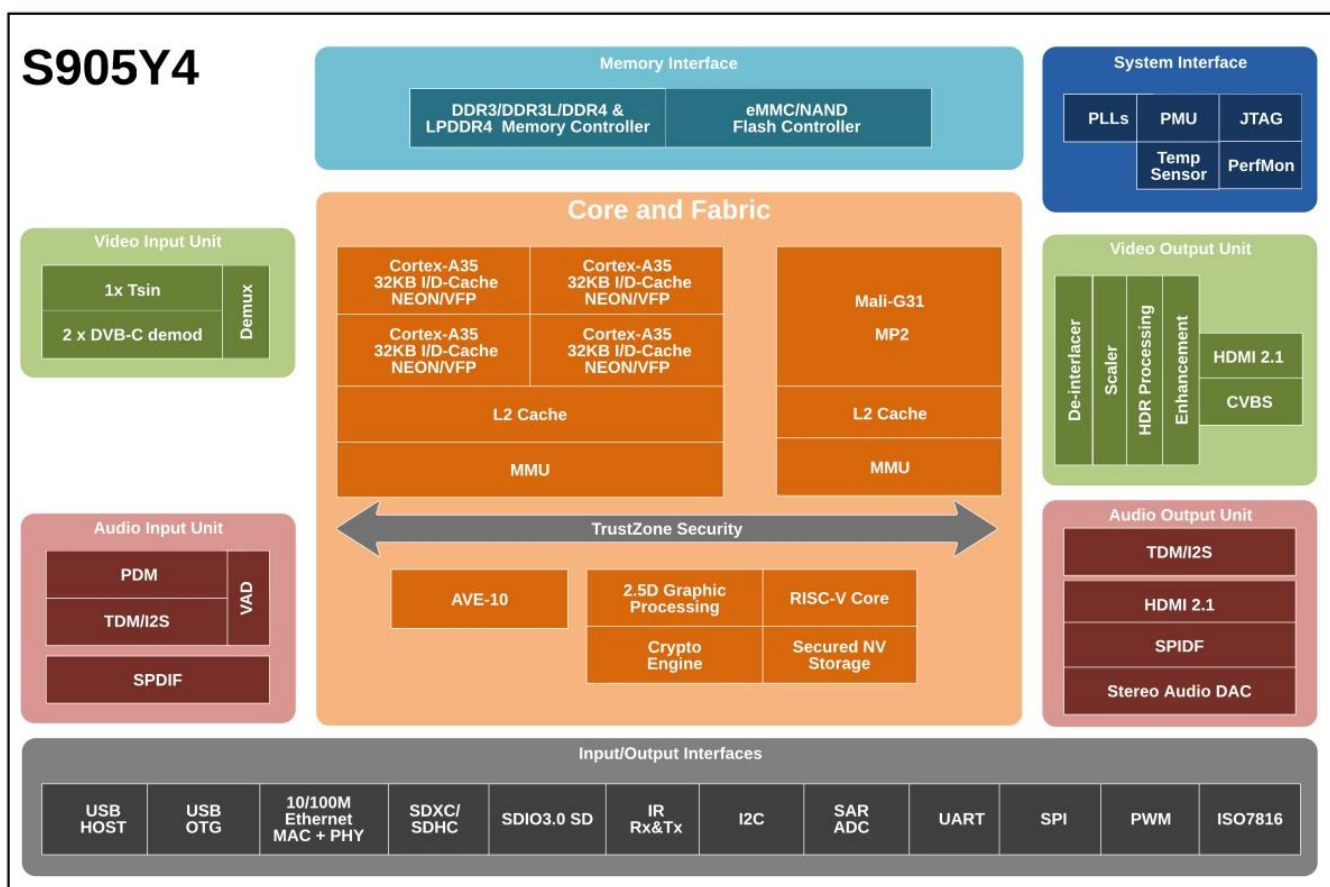

jusqu'à 8 canaux d'entrée et de sortie audio.

CPU

Amlogic S905Y4 SoC Quad Core possède quatre cœurs ARM Cortex-A35 et est capable d'atteindre 2 GHz.

GPU

Dans la section graphique, nous avons le GPU Mali-G31 MP2 avec une vitesse maximale de 650Mhz et des performances jusqu'à 1,3 Gpix/s par cœur = 2,6 Gpix/s (0,65 Gpix le Mali-450). Il prend en charge OpenGL ES 3.2 et Vulkan 1.2. Il prend également en charge OpenCL 2.0 FP, Render Script, prend en charge le cache L2 jusqu'à 512 Mo et le bus AMBA 4 ACE-LITE.

Unité virtuelle virtuelle

Pour la vidéo, il prend en charge les codecs h.265, VP9 et le nouveau codec AV1, compatible avec les formats HDR et prise en charge des profils REC709/BT2020. Ce système nous permet de prendre des vidéos jusqu'à des résolutions UHD 4K@120fps ou 8K sans problème grâce à sa sortie vidéo HDMI 2.1 qui peut théoriquement être compatible avec la synchronisation automatique du rafraîchissement, mais cela dépendra de l'implémentation dans le firmware et de la technologie de notre LA TÉLÉ.

Système Android

Le système Android 11 (API 30), le noyau qui contrôle le système est le noyau 5.4.86

Bienvenue dans notre guide complet sur les meilleures solutions de lecteur Internet en streaming et de mini-box TV Internet disponibles auprès de notre marque de confiance. Dans cette explication détaillée, nous approfondirons les fonctionnalités, les avantages et la polyvalence qui distinguent nos produits sur le marché, vous offrant une solution de divertissement complète dans un package compact.