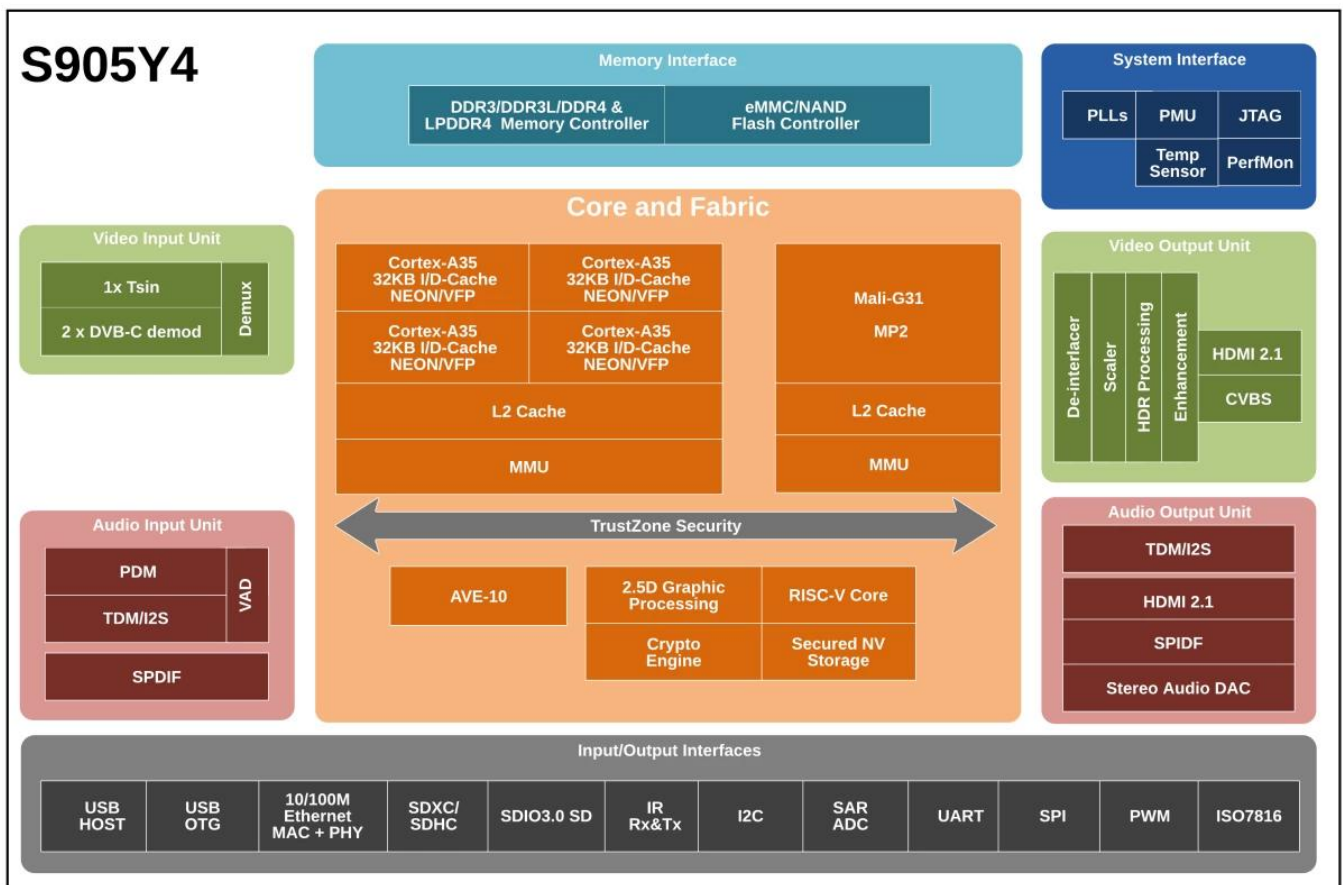

GHz.

GPU

Dans la section graphique, nous avons le GPU Mali-G31 MP2 avec une vitesse maximale de 650Mhz et des performances jusqu'à 1,3 Gpix/s par cœur = 2,6 Gpix/s (0,65 Gpix le Mali-450). Il prend en charge OpenGL ES 3.2 et Vulkan 1.2. Il prend également en charge OpenCL 2.0 FP, Render Script, prend en charge le cache L2 jusqu'à 512 Mo et le bus AMBA 4 ACE-LITE.

Unité virtuelle virtuelle

Pour la vidéo, il prend en charge les codecs h.265, VP9 et le nouveau codec AV1, compatible avec les formats HDR et prise en charge des profils REC709/BT2020. Ce système nous permet de prendre des vidéos jusqu'à des résolutions UHD 4K@120fps ou 8K sans problème grâce à sa sortie vidéo HDMI 2.1 qui peut théoriquement être compatible avec la synchronisation automatique du rafraîchissement, mais cela dépendra de l'implémentation dans le firmware et de la technologie de notre LA TÉLÉ.

Système Android

Le système Android 11 (API 30), le noyau qui contrôle le système est le noyau 5.4.86

Bienvenue dans le futur du divertissement avec notre boîtier TV Android Full HD et notre boîtier Android IPTV en Chine. Voici ce qui distingue nos appareils et améliore votre expérience visuelle :

1. **Visuels de haute qualité :** Plongez-vous dans des visuels réalistes avec une résolution Full HD, offrant des couleurs éclatantes et des détails nets pour une expérience visuelle immersive.
2. **Diffusion fluide :** Diffusez vos films, émissions de télévision et vidéos préférés sans