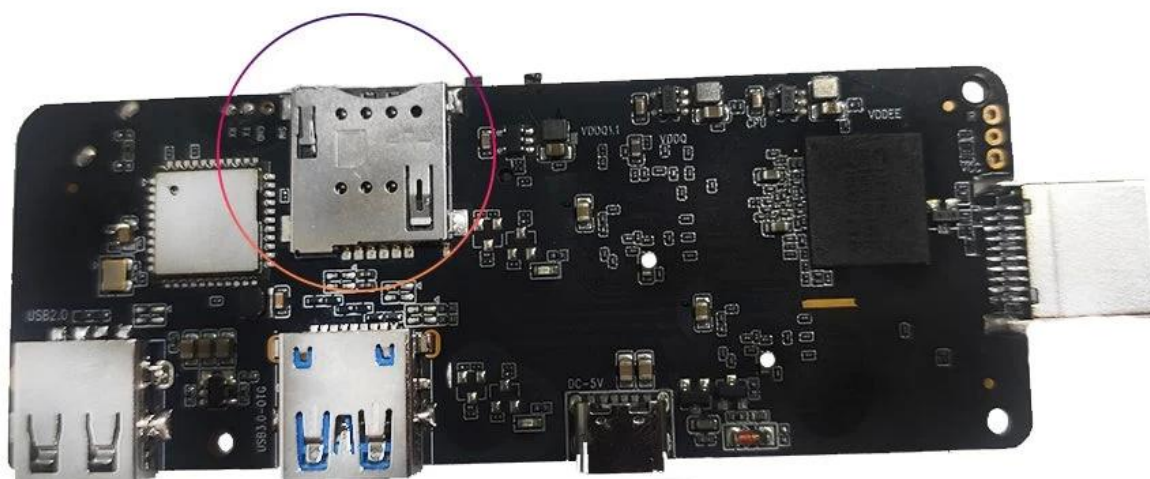

Application	KODI dernière version Prend en charge la lecture haute définition locale, prend en charge l'installation et la lecture de plug-ins
Accessoire	Manuel d'utilisation, câble HDMI, télécommande IR, adaptateur secteur
Option	Prise en charge de la souris et du clavier via USB ou BT ; Prise en charge de la souris et du clavier sans fil 2,4 GHz via un dongle USB 2,4 GHz

SIM card slot

Notre boîtier TV HD 1080P avec module sans fil 3G/4G LTE WCDMA intégré apporte un nouveau niveau de divertissement à votre salon. Voici un aperçu détaillé de ses caractéristiques et capacités :

1. **Vidéo haute résolution** : Profitez d'une superbe lecture vidéo Full HD 1080P pour des visuels nets et clairs. Que vous diffusiez des films, regardiez des vidéos ou jouiez, chaque détail prend vie sur l'écran de votre téléviseur.
2. **Module sans fil intégré** : Le module sans fil 3G/4G LTE WCDMA intégré garantit une