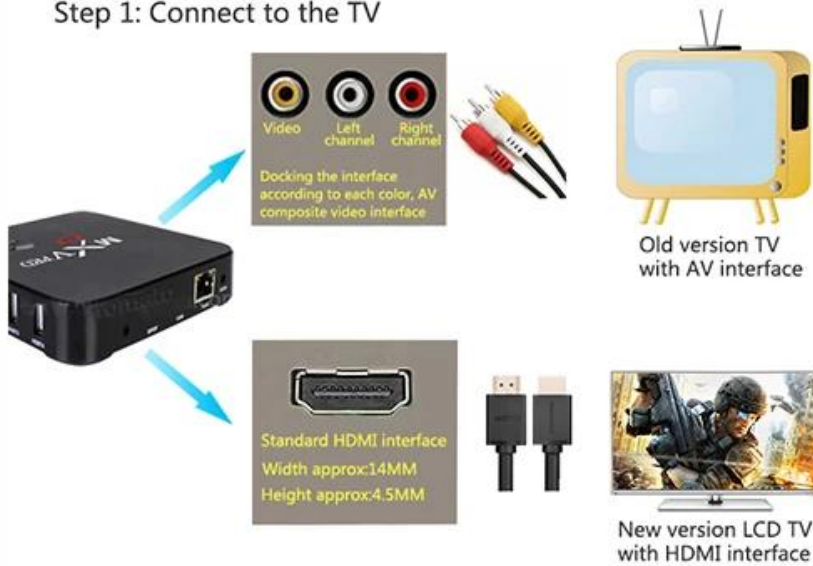

H.265 hardware decoding can save 50% bandwidth resources;
Let you watch the 4K movie smoothly

Only two steps, Easy operation

Step 1: Connect to the TV

Step 2: Connect to the Internet

Découvrez l'expérience de divertissement ultime avec notre MXQ PRO Android TV Box. Découvrez les fonctionnalités et les avantages qui font de cet appareil un incontournable pour les amateurs de streaming multimédia, les utilisateurs férus de technologie et tous ceux qui recherchent des options de divertissement de haute qualité.

Fonctionnalités de divertissement améliorées Notre boîtier TV Android MXQ PRO offre des fonctionnalités de divertissement améliorées, notamment Android 5.1.1, une puissance de traitement 64 bits et la prise en charge de la résolution 4K*2K. Plongez dans un monde de streaming fluide, de visuels haute définition et de visualisation immersive.