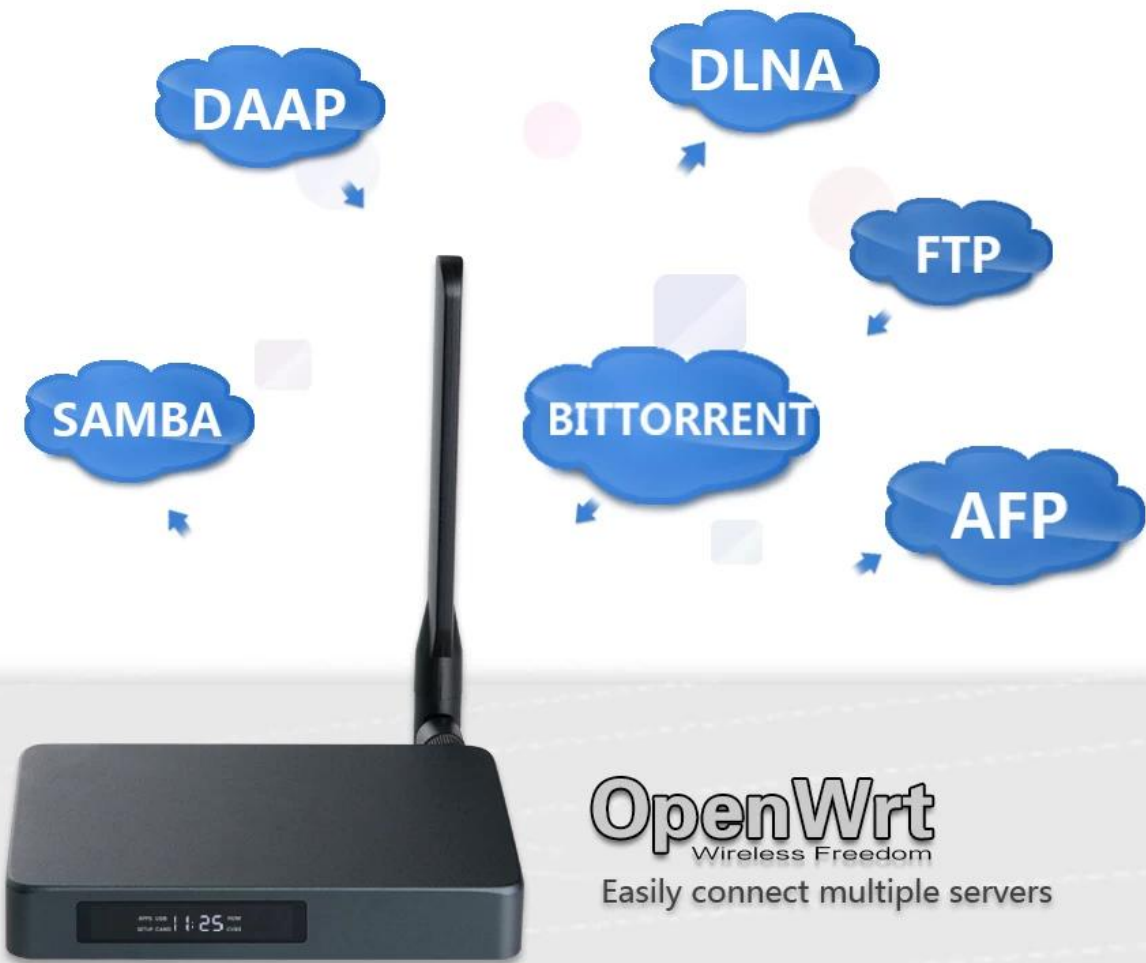

Smart BOX

4K
ULTRA HD

3D

SATA
3.0

4Core
64Bit

Video
Input

DVR

HDR

Copy and burn what you want

4.0
Bluetooth

Bluetooth 4.0 makes it easy to connect your keyboard, mouse, game console, and more

SATA 3.0

4K **3D** **DVR**
ULTRA HD

Bienvenue dans le monde du divertissement immersif avec notre boîtier TV Android Realtek RTD1295. Voici pourquoi il s'impose comme le premier choix parmi les options de boîtier TV Android 4K :

Qualité visuelle inégalée Le chipset Realtek RTD1295 alimente notre Android TV Box, offrant des visuels époustouflants en résolution 4K avec des détails nets, des couleurs éclatantes et une clarté améliorée. Profitez d'images réalistes et d'expériences visuelles immersives comme jamais auparavant.