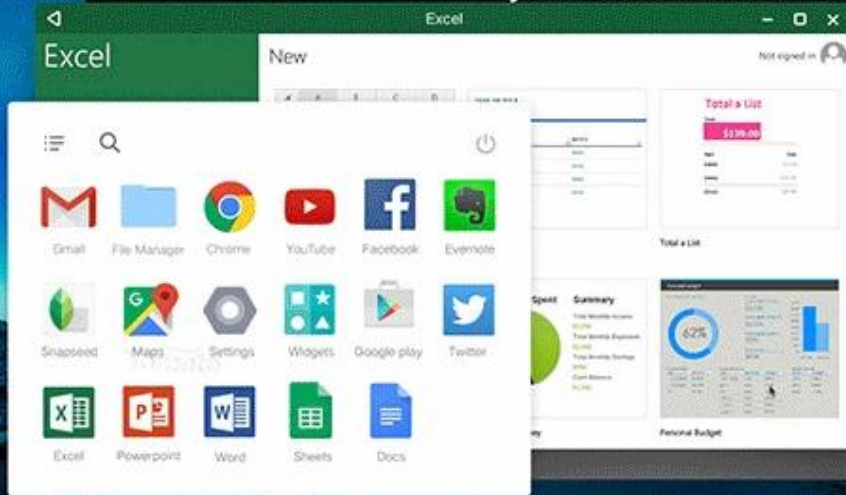

Caractéristiques:

S905 TV BOX appuyer Remix et 5.1.1 Android avec 2 DDR3 G et 32 G Flash

Ce qui est dans la boîte?

- 1 * android TV Box XBMC
- 1 * câble HDMI
- 1 * télécommande
- 1 * adaptateur secteur
- 1 * Manuel de l'utilisateur

Picture Show

Finally, less can be more.

Chrome

Jide Official Web... x Dribbble - Show x

http://www.jide.com/index

Finally, less can be more.

Introducing Remix Mini...

Excel