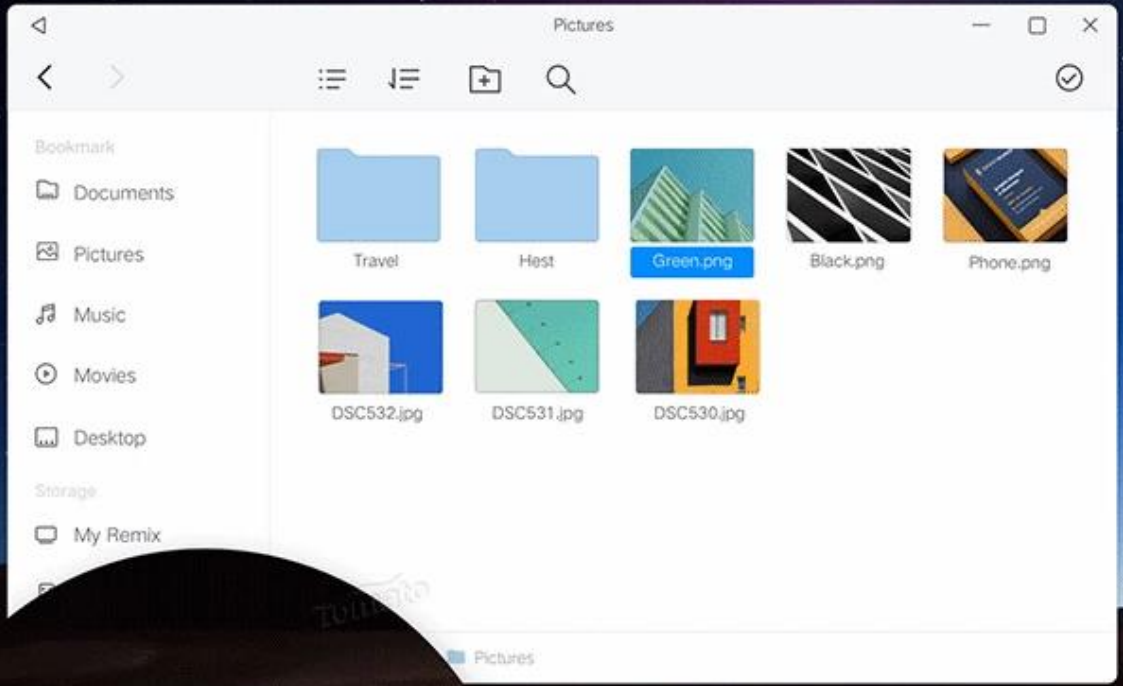

Qu'y a-t-il dans la boîte?

- 1 * boîtier TV Android
- 1 * câble HDMI
- 1 * télécommande
- 1 * adaptateur secteur
- 1 * manuel d'utilisation

Picture Show

Découvrez un nouveau niveau de polyvalence de divertissement avec notre boîtier TV S905. Plongez dans les fonctionnalités et les capacités qui font de cet appareil un révolutionnaire en matière de

streaming multimédia, de prise en charge des applications et de solutions de stockage.

Fonctionnalités de divertissement polyvalentes Notre TV Box S905 offre des fonctionnalités de divertissement polyvalentes, notamment la prise en charge de Remix et d'Android 5.1.1, 2 Go de RAM DDR3 et 32 Go de stockage Flash. Découvrez le streaming fluide, la prise en charge d'applications polyvalentes et un espace de stockage suffisant pour votre collection multimédia.