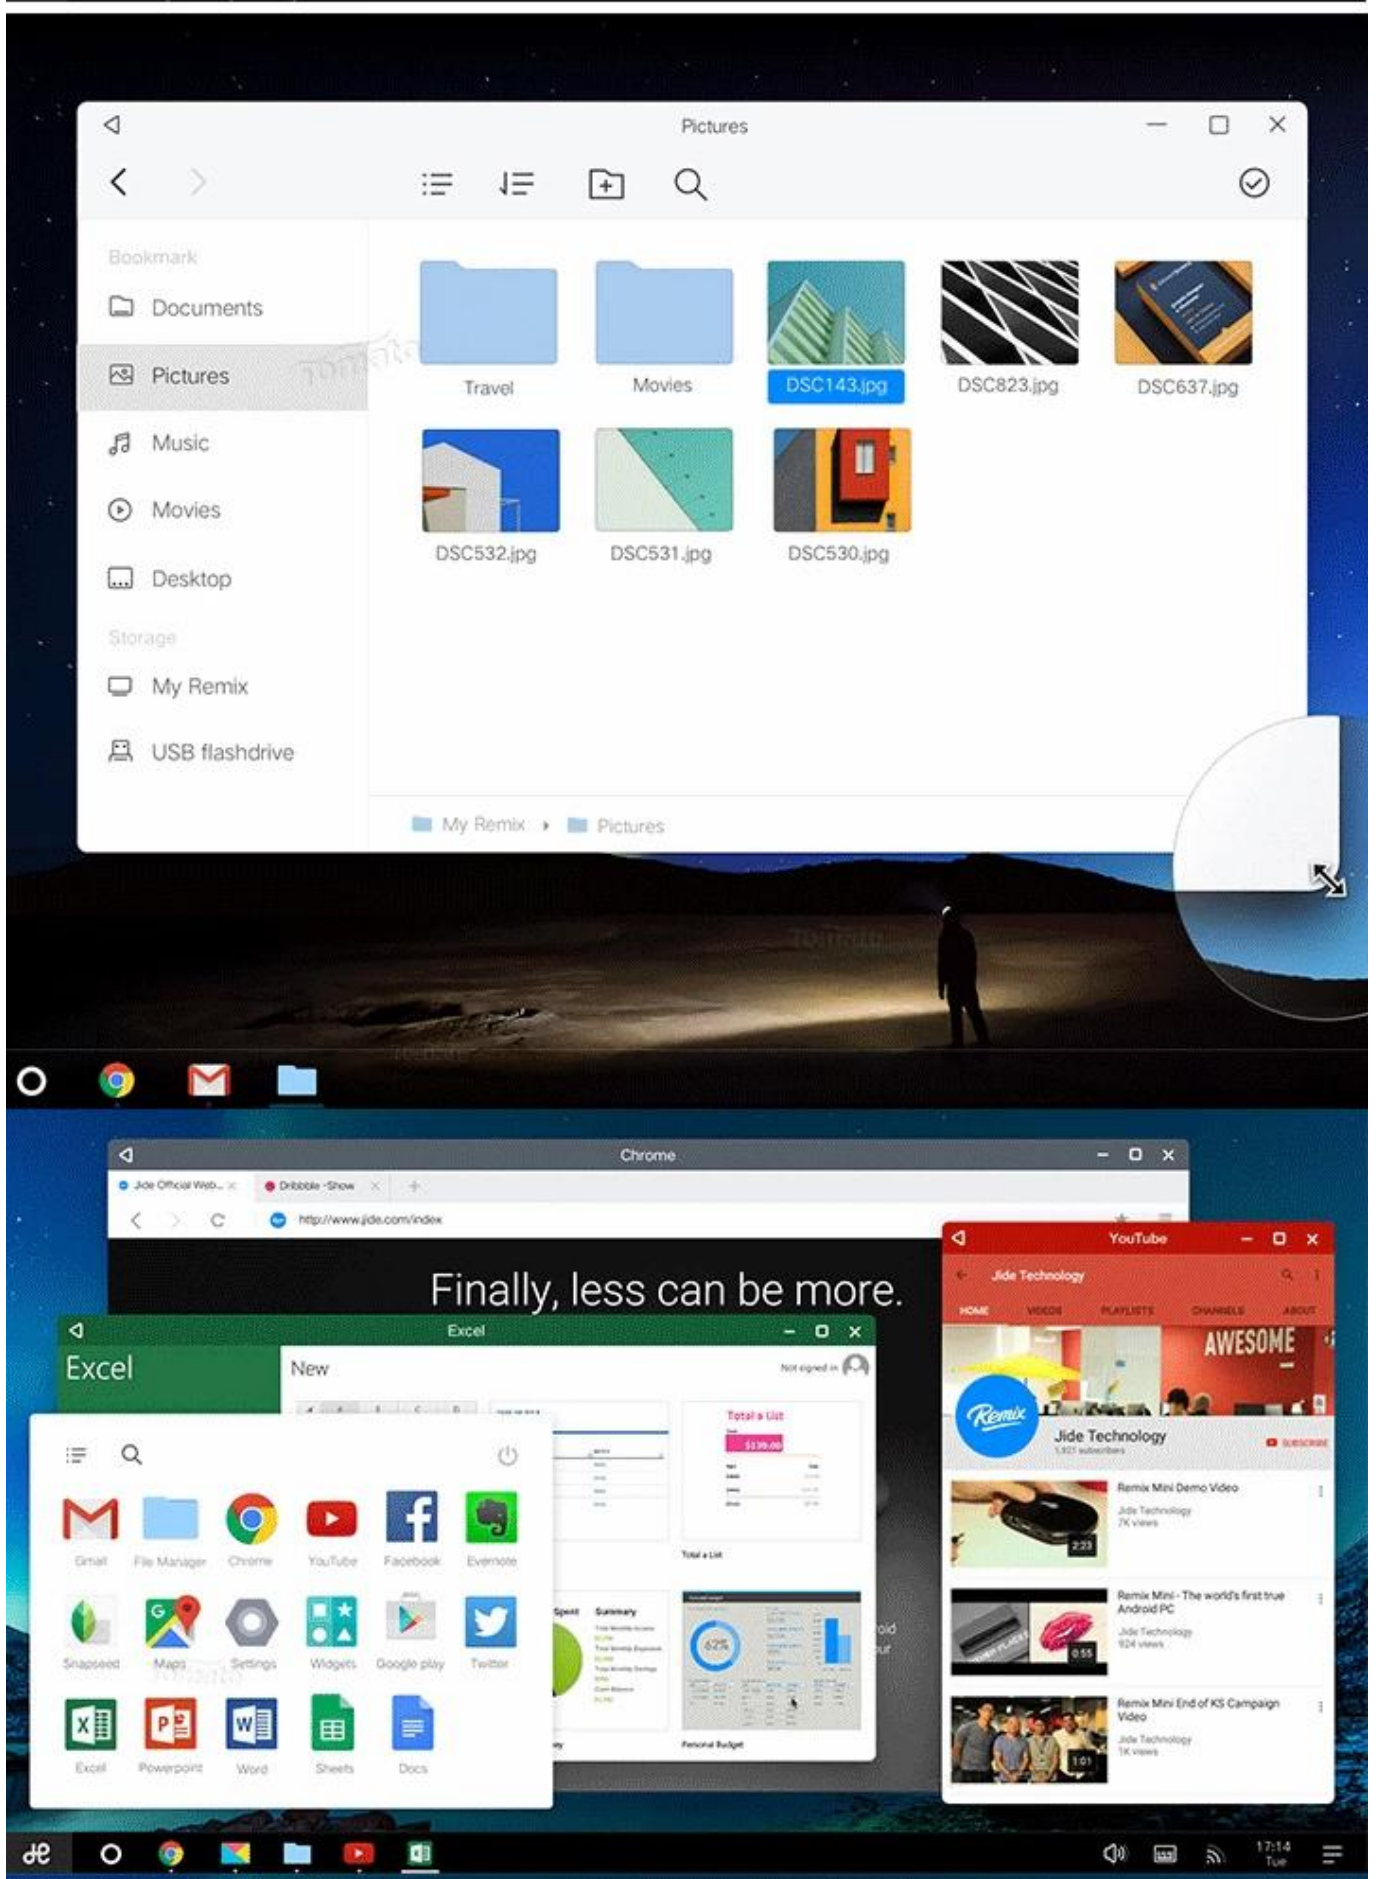

Qu'y a-t-il dans la boîte?

- 1 * boîtier TV Android
- 1 * câble HDMI
- 1 * télécommande
- 1 * adaptateur secteur
- 1 * manuel d'utilisation

Picture Show

Découvrez un nouveau niveau de polyvalence de divertissement avec notre boîtier TV S905. Plongez dans les fonctionnalités et les capacités qui font de cet appareil un révolutionnaire en matière de