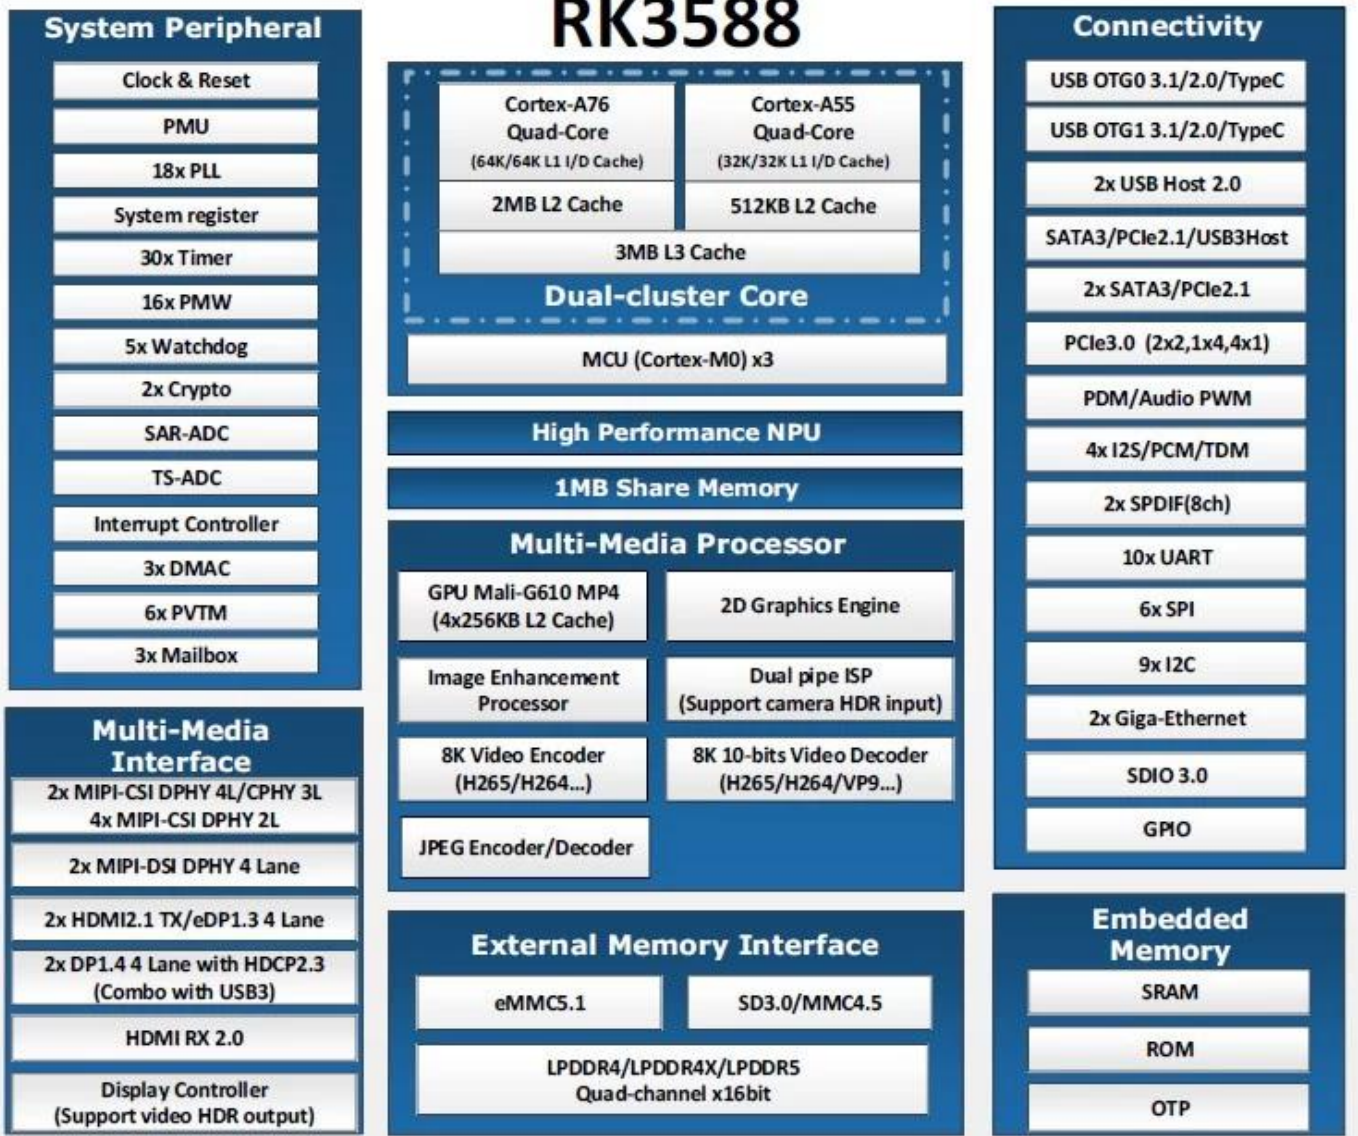

Décodeur alimenté par Rockchip RK3588 Octa-Core

Typical Application Diagram – AIoT

Décodeur alimenté par Rockchip RK3588 Octa-Core

Description du produit

Découvrez des performances inégalées avec notre décodeur de pointe alimenté par le processeur Rockchip RK3588 Octa-Core. Plongez-vous dans un monde de streaming fluide, de résolution 8K et de fonctionnalités améliorées par l'IA qui redéfinissent votre expérience de divertissement. Avec un traitement ultra-rapide, cet appareil garantit une navigation fluide et un accès rapide à votre contenu préféré.

Principales caractéristiques:

- **Puissance de traitement ultime** : L'architecture Octa-Core du Rockchip RK3588 garantit des performances ultra-rapides, vous permettant de profiter d'applications et de contenus haut de gamme sans effort.
- **Diffusion UHD 8K** : Améliorez votre expérience visuelle avec une superbe résolution 8K Ultra HD, donnant vie à chaque détail pour une sensation cinématographique dans le confort de votre maison.
- **Intégration de l'IA** : Découvrez des fonctionnalités intelligentes et des améliorations de l'IA qui optimisent les recommandations de contenu, la commande vocale, etc., en s'adaptant à vos préférences au fil du temps.
- **Connectivité transparente** : Équipé d'options de connectivité avancées, notamment Wi-Fi 6E, USB 3.0 et Bluetooth 5.0, garantissant un transfert de données et des connexions périphériques fluides.

Libérer l'avenir du divertissement

Explication du produit

Dans un paysage du divertissement à domicile en évolution rapide, notre décodeur alimenté par Rockchip RK3588 Octa-Core s'impose comme un symbole d'innovation et de performance. Le processeur Octa-Core offre une augmentation significative de la puissance de traitement, garantissant que votre appareil répond aux exigences des contenus et applications modernes.