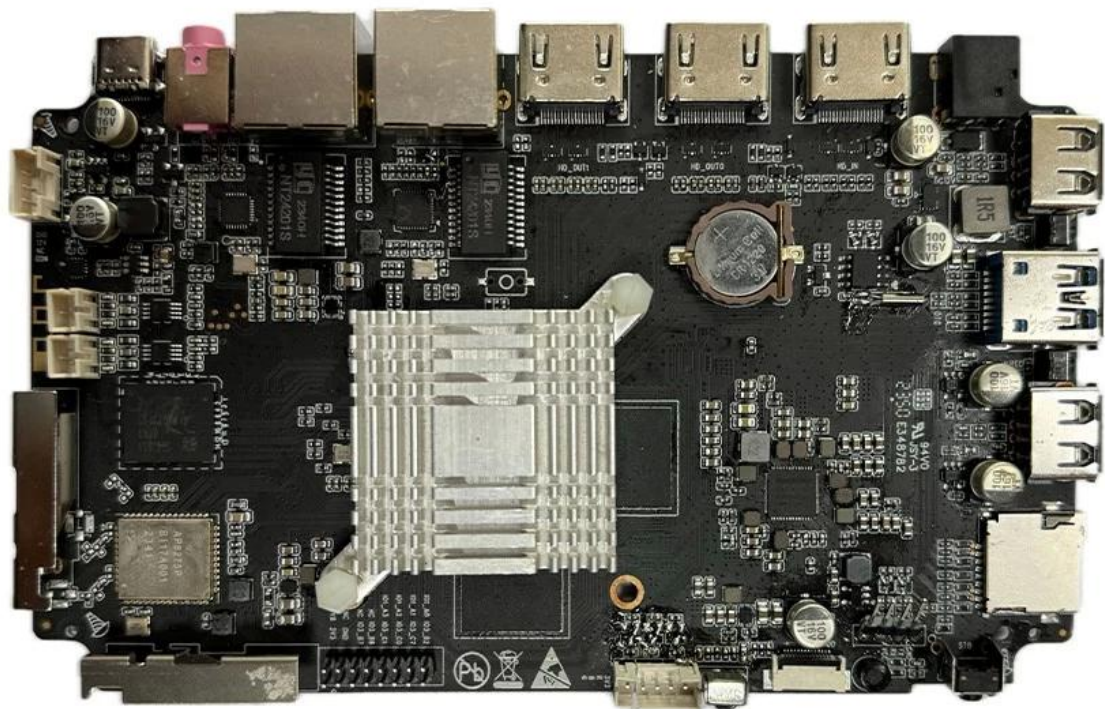

Décodeur alimenté par Rockchip RK3588 Octa-Core

Typical Application Diagram – AIoT

Décodeur alimenté par Rockchip RK3588 Octa-Core

Description du produit

Découvrez des performances inégalées avec notre décodeur de pointe alimenté par le processeur Rockchip RK3588 Octa-Core. Plongez-vous dans un monde de streaming fluide, de résolution 8K et de fonctionnalités améliorées par l'IA qui redéfinissent votre expérience de divertissement. Avec un traitement ultra-rapide, cet appareil garantit une navigation fluide et un accès rapide à votre contenu préféré.

Principales caractéristiques:

- **Puissance de traitement ultime** : L'architecture Octa-Core du Rockchip RK3588 garantit des performances ultra-rapides, vous permettant de profiter d'applications et de contenus haut de gamme sans effort.
- **Diffusion UHD 8K** : Améliorez votre expérience visuelle avec une superbe résolution 8K Ultra HD, donnant vie à chaque détail pour une sensation cinématographique dans le confort de votre maison.
- **Intégration de l'IA** : Découvrez des fonctionnalités intelligentes et des améliorations de l'IA qui optimisent les recommandations de contenu, la commande vocale, etc., en s'adaptant à vos préférences au fil du temps.
- **Connectivité transparente** : Équipé d'options de connectivité avancées, notamment Wi-Fi 6E, USB 3.0 et Bluetooth 5.0, garantissant un transfert de données et des connexions périphériques fluides.

Libérer l'avenir du divertissement

Explication du produit

Dans un paysage du divertissement à domicile en évolution rapide, notre décodeur alimenté par Rockchip RK3588 Octa-Core s'impose comme un symbole d'innovation et de performance. Le processeur Octa-Core offre une augmentation significative de la puissance de traitement, garantissant que votre appareil répond aux exigences des contenus et applications modernes.