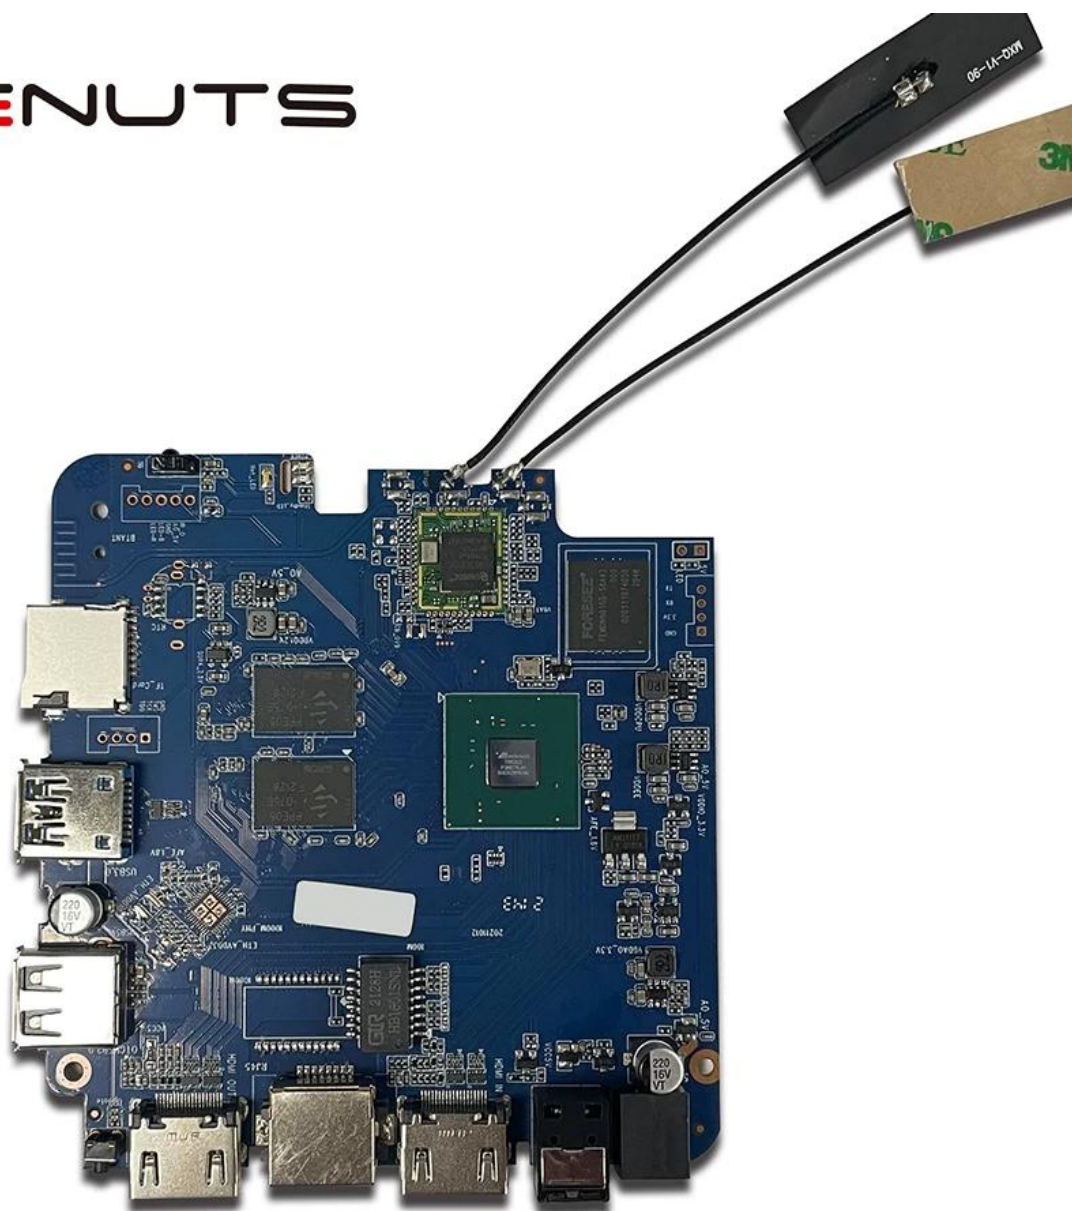

ONENUTS

Multi-core 32/64-bit CPU and 3D GPU with high performance	Powerful multimedia processing capability, supporting all mainstream video decoding including 8K/4K 10-bit AV1/H.265/VP9/AVS2	Supports all mainstream HDR standard including Dolby Vision, HDR10 and HLG	Unique Trulife picture quality enhancement engine, offering theater-like visual effect	Complete production-ready security solution, supporting secure boot, secure OS and mainstream DRMs
Ultra-high performance and ultra-low power consumption	Ultra-high SoC integration and rich peripheral interfaces	Complete IP license, including Dolby, DTS, etc.	Supports screen projection technology like DLNA, Miracast etc.	Provides mature turn-key solution for both split and AIO smart TV

Présentation de notre boîtier Smart TV haute performance avec entrée HDMI, conçu pour améliorer