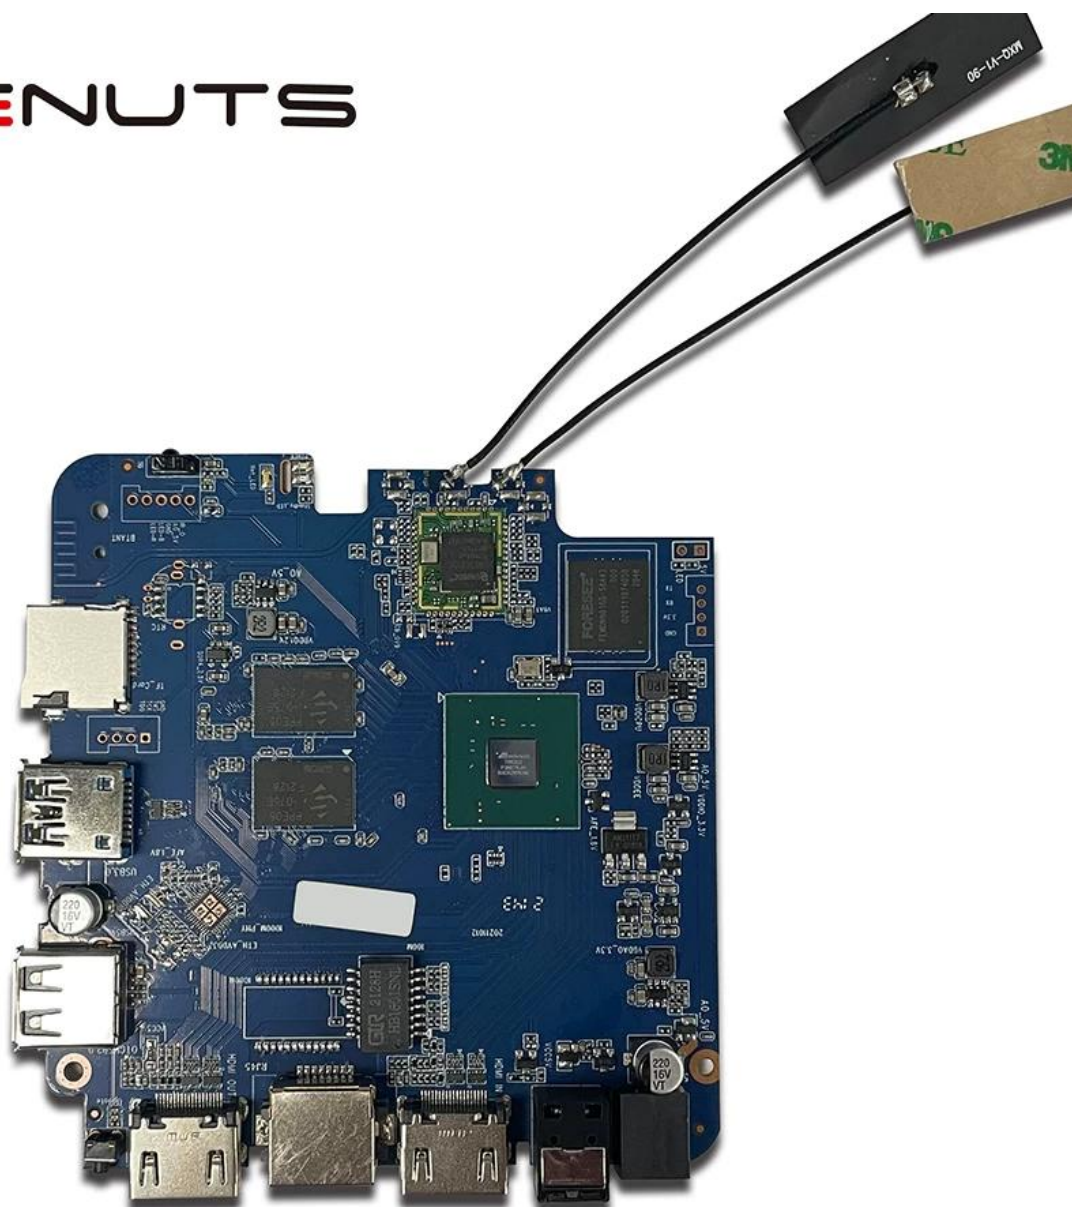

ONENUTS

Multi-core 32/64-bit CPU and 3D GPU with high performance	Powerful multimedia processing capability, supporting all mainstream video decoding including 8K/4K 10-bit AV1/H.265/VP9/AVS2	Supports all mainstream HDR standard including Dolby Vision, HDR10 and HLG	Unique Trulife picture quality enhancement engine, offering theater-like visual effect	Complete production-ready security solution, supporting secure boot, secure OS and mainstream DRMs
Ultra-high performance and ultra-low power consumption	Ultra-high SoC integration and rich peripheral interfaces	Complete IP license, including Dolby, DTS, etc.	Supports screen projection technology like DLNA, Miracast etc.	Provides mature turn-key solution for both split and AIO smart TV

La puce Amlogic T962E2 change la donne dans le domaine des appareils multimédias. Voici