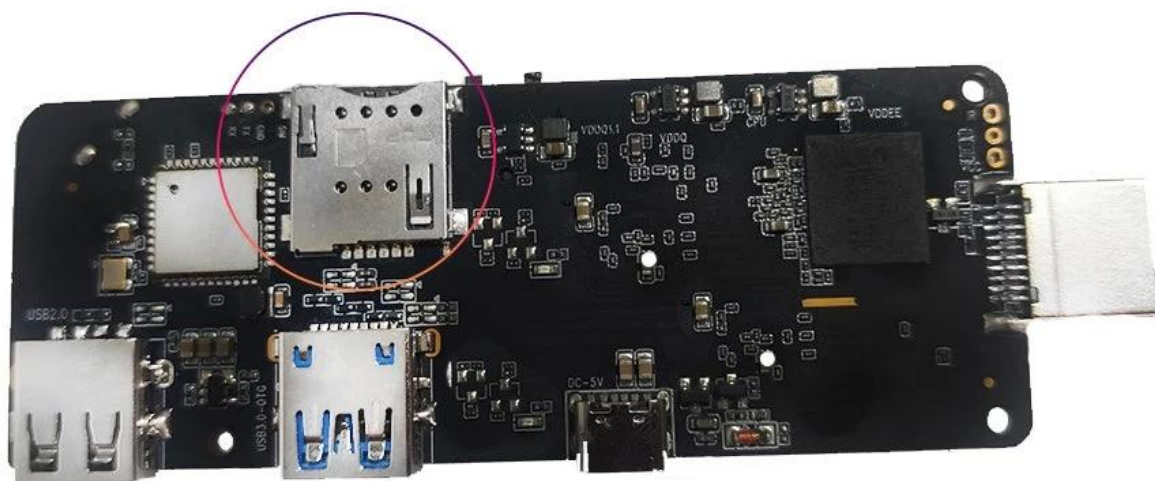

## SIM card slot

La box TV Android avec 4G 5G LTE est un appareil révolutionnaire qui combine la puissance d'une carte SIM 4G LTE avec la commodité d'une clé Android TV. Avec cet appareil, vous pouvez transformer n'importe quel téléviseur en téléviseur intelligent et profiter d'un large éventail d'options de divertissement.