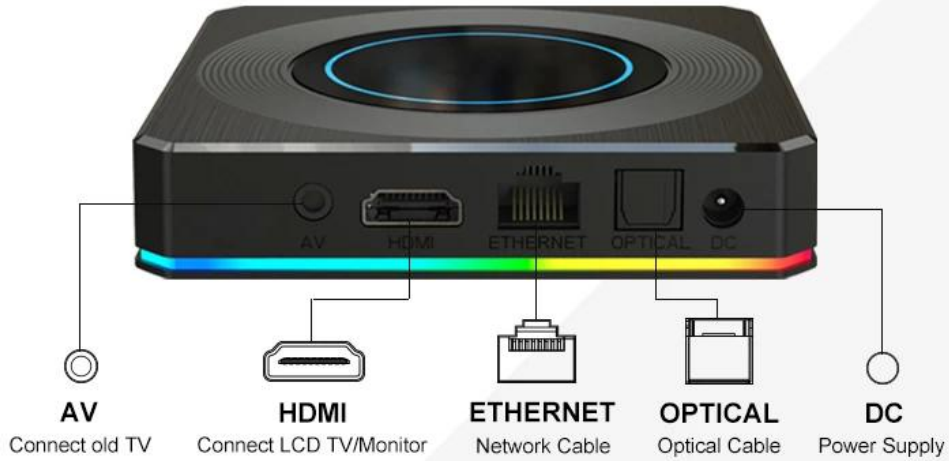

Various interfaces such as HDMI, LAN, USB, etc. which bring you a smart and colorful enjoyment.

Package Contents

Power Supply*1

HD data cable*1

User Manual*1

Remote Control*1

Vivez un divertissement inégalé avec notre meilleure box Android TV, alimentée par le chipset Amlogic S905X4 Quad Core hautes performances et fonctionnant sur le dernier système d'exploitation Android 11. Voici pourquoi c'est le choix ultime pour les amateurs de streaming :