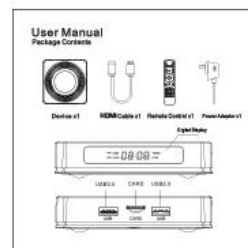

Various interfaces such as HDMI, LAN, USB, etc. which bring you a smart and colorful enjoyment.

Package Contents

Power Supply*1

HD data cable*1

User Manual*1

Remote Control*1

Vivez un divertissement inégalé avec notre meilleure box Android TV, alimentée par le chipset Amlogic S905X4 Quad Core hautes performances et fonctionnant sur le dernier système d'exploitation Android 11. Voici pourquoi c'est le choix ultime pour les amateurs de streaming :