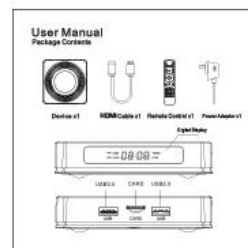

Various interfaces such as HDMI, LAN, USB, etc. which bring you a smart and colorful enjoyment.

Package Contents

Power Supply*1

HD data cable*1

User Manual*1

Remote Control*1

Êtes-vous à la recherche d'un fournisseur de boîtier Android TV personnalisé fiable et rentable ? Cherchez pas plus loin! Notre société est spécialisée dans la fourniture de boîtiers Android TV de haute qualité qui peuvent être adaptés à vos besoins et préférences spécifiques. Que vous recherchiez une option économique ou une solution entièrement personnalisée, nous avons ce qu'il vous faut.